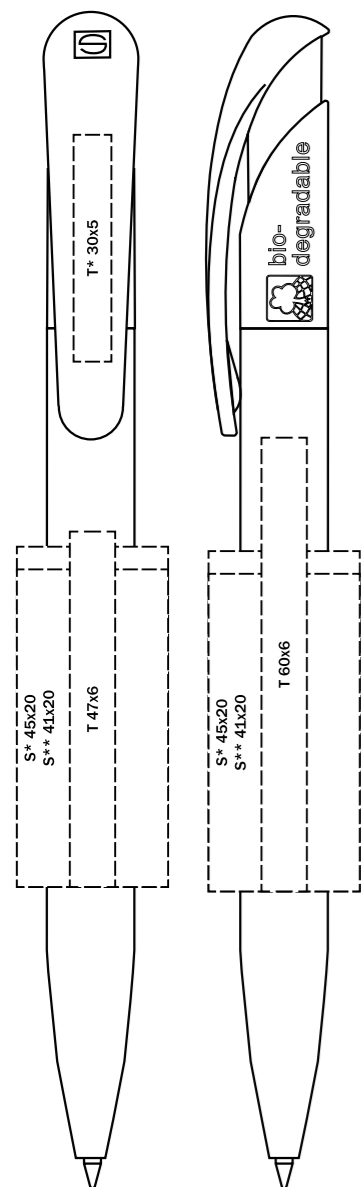

Особенности