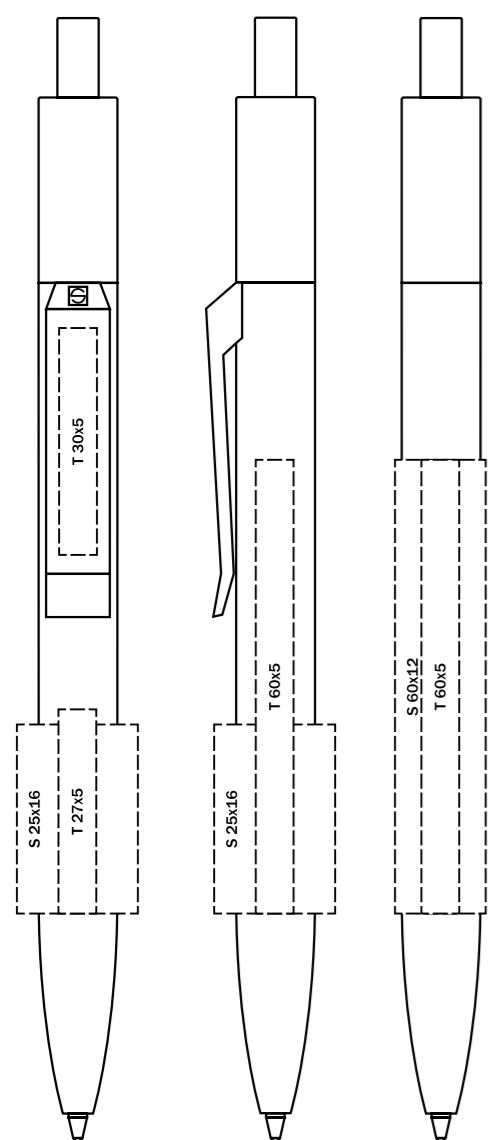

Рекомендации

2706 CENTRIX BASIC

2707 CENTRIX CLEAR

Виды нанесения

Материал

Корпус/Верхняя часть: пластик, блестящий непрозрачный
Клип/Кнопка: пластик, блестящий непрозрачный

Характеристики

Вид: шариковая ручка
Стержень: качественный суперобъемный стержень G2
Цвет пасты: синий или черный

Цвета

Материал

Корпус/Верхняя часть: пластик, блестящий прозрачный
Клип/Кнопка: пластик, блестящий непрозрачный

Характеристики

Вид: шариковая ручка
Стержень: качественный суперобъемный стержень G2
Цвет пасты: синий или черный

Цвета

Подходящие футляры

Услуги

S - до 6 цветов, совмещение возможно
S* - только в 1 цвет
S** - в 2 и более цветов, без точного совмещения
T - до 4 цветов, совмещение возможно
T* - только в 1-2 цвета без точного совмещения