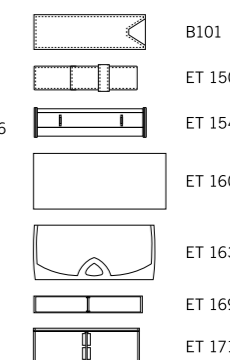

Подходящие футляры