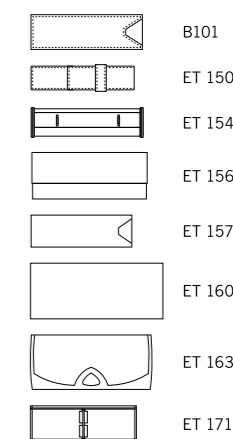

Подходящие футляры