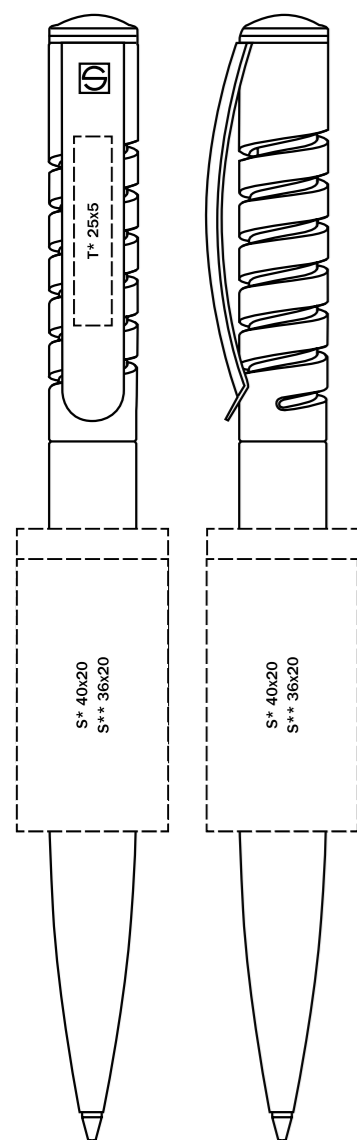

2426 NEW SPRING CLEAR

Виды нанесения

Материал

Корпус/Верхняя часть: пластик, блестящий прозрачный
Клип: пластик, блестящий прозрачный
Внутренняя вставка: пластик, металлизированный

Характеристики

Вид: шариковая ручка
Стержень: качественный суперобъемный стержень G2
Цвет пасты: синий или черный

Цвета

Услуги

S - до 6 цветов, совмещение возможно
S* - только в 1 цвет
S** - в 2 и более цветов, без точного совмещения
T - до 4 цветов, совмещение возможно
T* - только в 1-2 цвета без точного совмещения

Рекомендации

Особенности

Оригинально!

Подходящие футляры