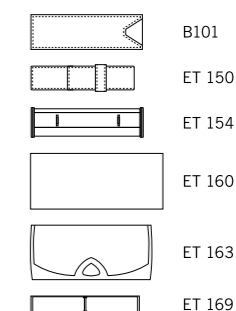

Подходящие футляры