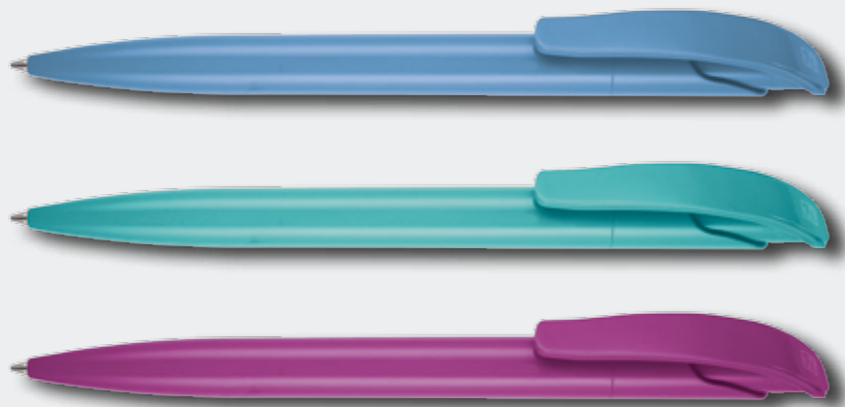

БЕСКОНЕЧНОЕ МНОГООБРАЗИЕ. Вы не нашли желаемый цвет в нашем каталоге продукции? Тогда сервис PMS – верный выбор. Здесь из множества возможных PMS-цветов вы выбираете тон, точно соответствующий вашим пожеланиям. Маленький символ сразу же сообщит вам информацию о необходимом минимальном тираже для каждого из наших продуктов.

PMS SERVICE
10.000

PMS сервис

Бесконечное многообразие.

Выберите наш сервис PMS, и мы изготовим письменную принадлежность в том цвете, который вы пожелаете.

- Окрашивание по вашему желанию
- Простое ориентирование с помощью сервисных символов
- Сроки поставки по запросу
- При заказе от 10 000 штук цветная пластина или образец-проба в подарок