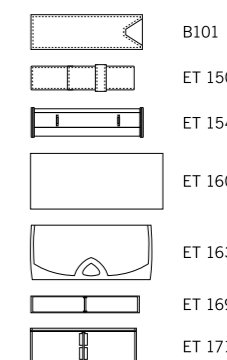

Подходящие футляры