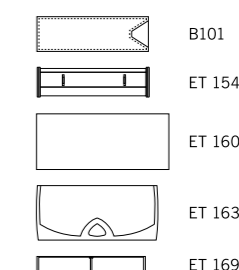

Особенности

Подходящие наборы

6187 ATRACT SET

Шариковая ручка с поворотным механизмом в пластиковом футляре

Награды

Подходящие футляры

2318 MATRIX BASIC

Виды нанесения