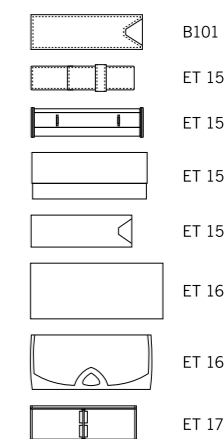

Подходящие футляры