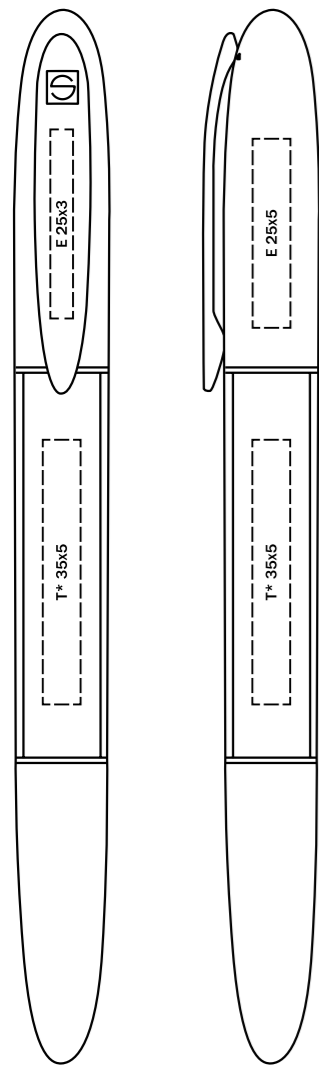

0115 SOLARIS

Виды нанесения

Услуги

Материал

Корпус: металл с отделкой из прозрачного пластика
Детали: металл, матовый хромированный
Цвет: оранжевый, красный, черный

Характеристики

Вид: перьевая ручка
Перо: перо из высококачественной стали с иридиевым наконечником, М