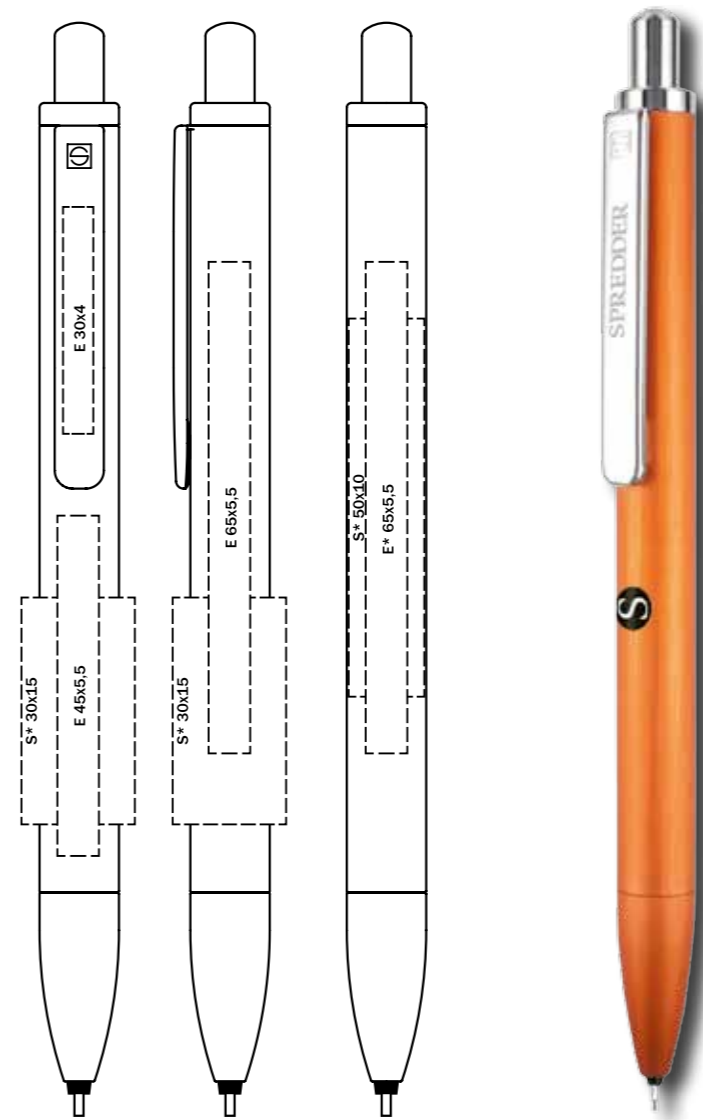

6341 STEEL SET

Шариковая ручка и механический карандаш в картонном футляре

2735 SCRIVO

Виды нанесения

Материал

Корпус: металл, сатинированный
Детали/Клип: металл, блестящий хромированный
Цвет: Silver, P7413, P205, P2728, Black

Характеристики

Вид: шариковая ручка
Стержень: качественный металлический суперобъёмный стержень, G2
Цвет пасты: синий

Услуги

S* - только в 1 цвет

3735 SCRIVO

Материал

Корпус: металл, сатинированный
Детали/Клип: металл, блестящий хромированный
Цвет: Silver, P7413, P205, P2728, Black