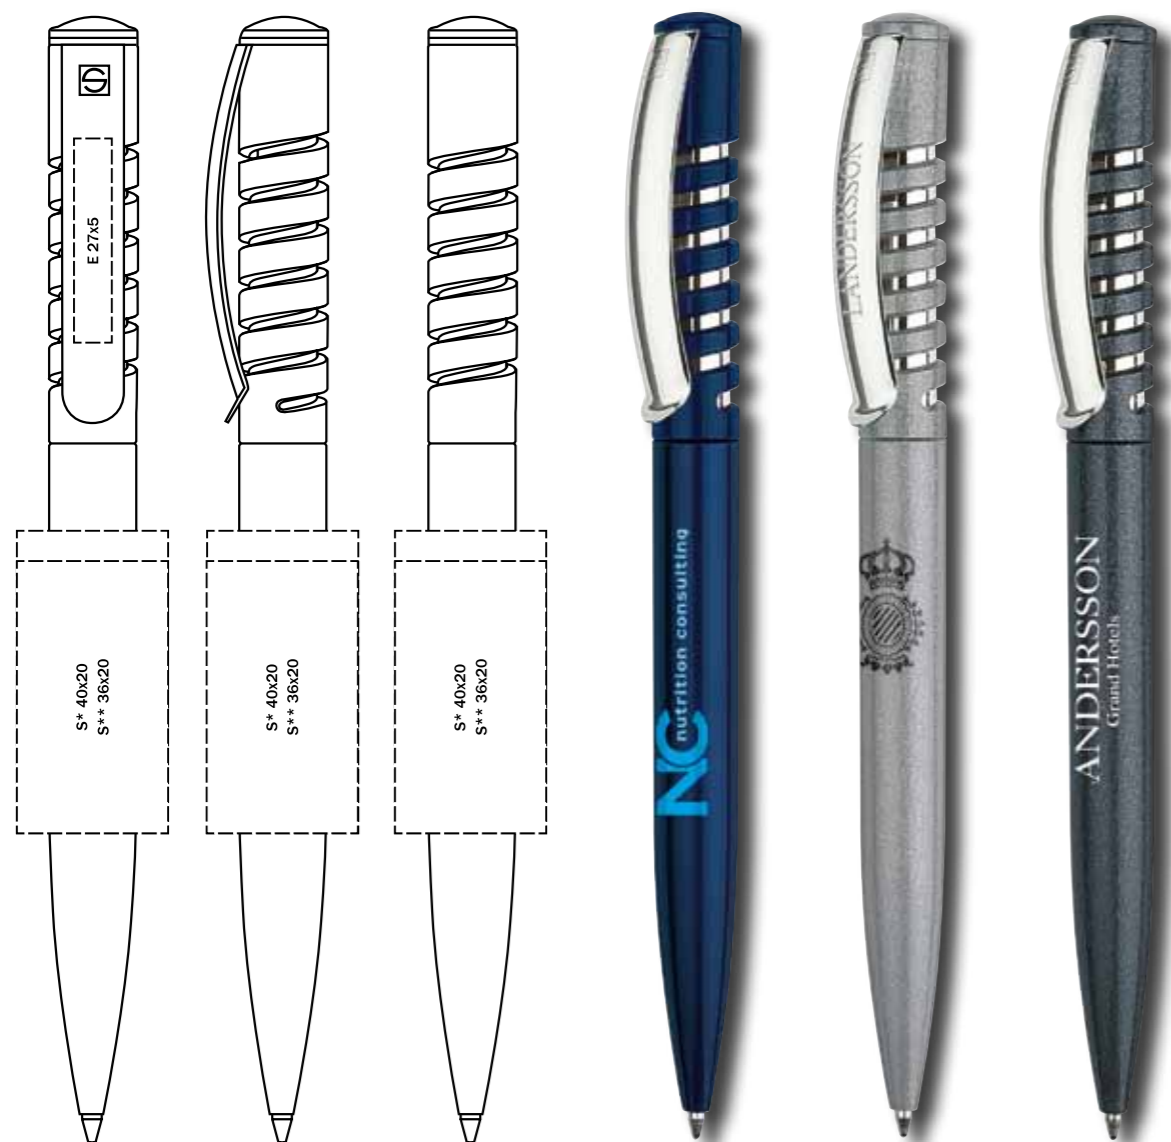

2310 NEW SPRING METALLIC