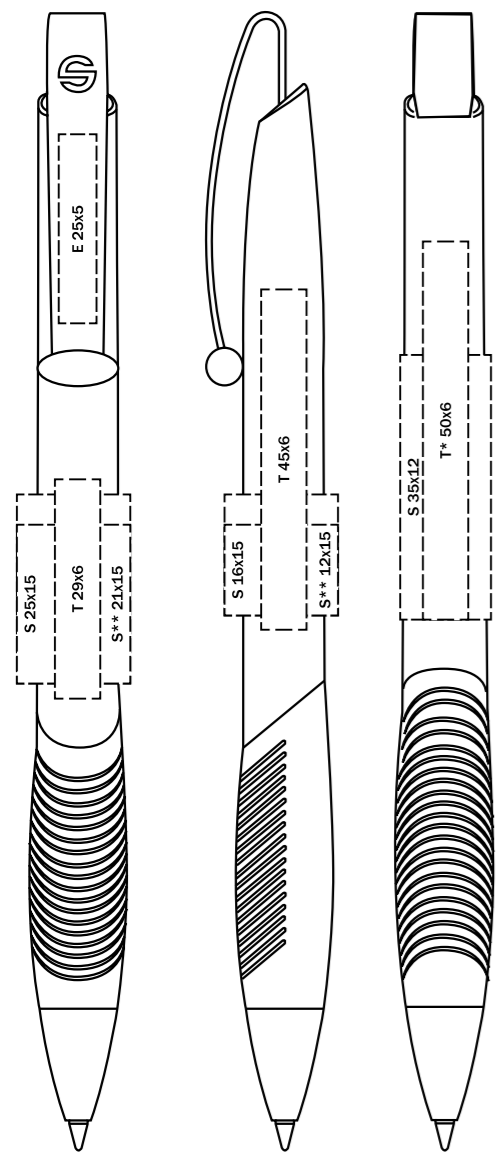

2318 MATRIX BASIC

Виды нанесения

Материал

Корпус: пластик, блестящий непрозрачный, черная мягкая зона грифа
Клип: металл, матовый

Характеристики

Вид: шариковая ручка
Стержень: качественный суперобъемный стержень G2
Цвет пасты: синий или черный

Цвета

Услуги

S - до 6 цветов, совмещение возможно
S* - только в 1 цвет
S** - в 2 и более цветов, без точного совмещения
T - до 4 цветов, совмещение возможно
T* - только в 1-2 цвета без точного совмещения