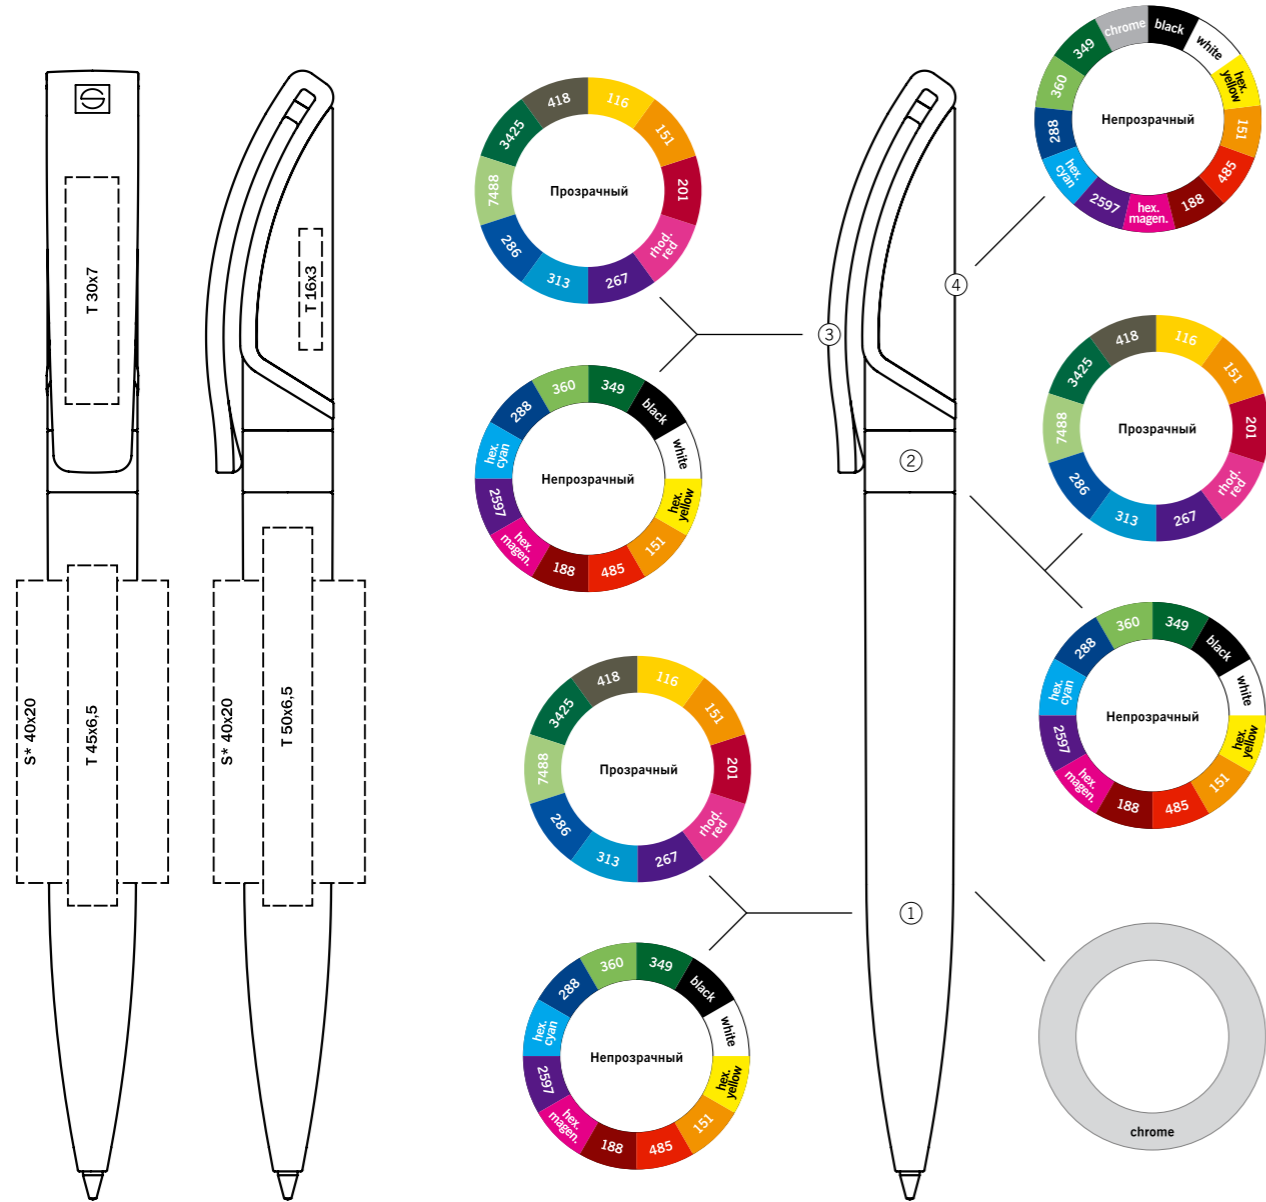

COLOUR MIX

2703 VERVE COLOUR MIX

Рекомендации

B101

Виды нанесения

E только chrome

Услуги

НЕОБЫЧНЫЙ, БРОСКИЙ, ИНДИВИДУАЛЬНЫЙ. Благодаря COLOUR MIX от SENATOR вы получите совершенно необычный, созданный специально для вас товар. Комбинируйте различные цвета и детали в соответствии с вашими представлениями и идеями. Мы всегда готовы рассказать вам о разнообразных возможностях нашего COLOUR MIX, позволяющего создавать товар, идеально соответствующий вашим ожиданиям.

S - до 6 цветов, совмещение возможно
S* - только в 1 цвет
S** - в 2 и более цветов, без точного совмещения
T - до 4 цветов, совмещение возможно
T* - только в 1-2 цвета без точного совмещения

Материал

Корпус: металл, блестящий или блестящий непрозрачный или прозрачный
Клип/Колечко: блестящий непрозрачный или прозрачный
Вставка на клипе: пластик, блестящий непрозрачный или блестящий металлизированный

Характеристики

Вид: шариковая ручка с поворотным механизмом
Стержень: качественный суперобъемный стержень G2
Цвет пасты: синий или черный

Подходящие футляры