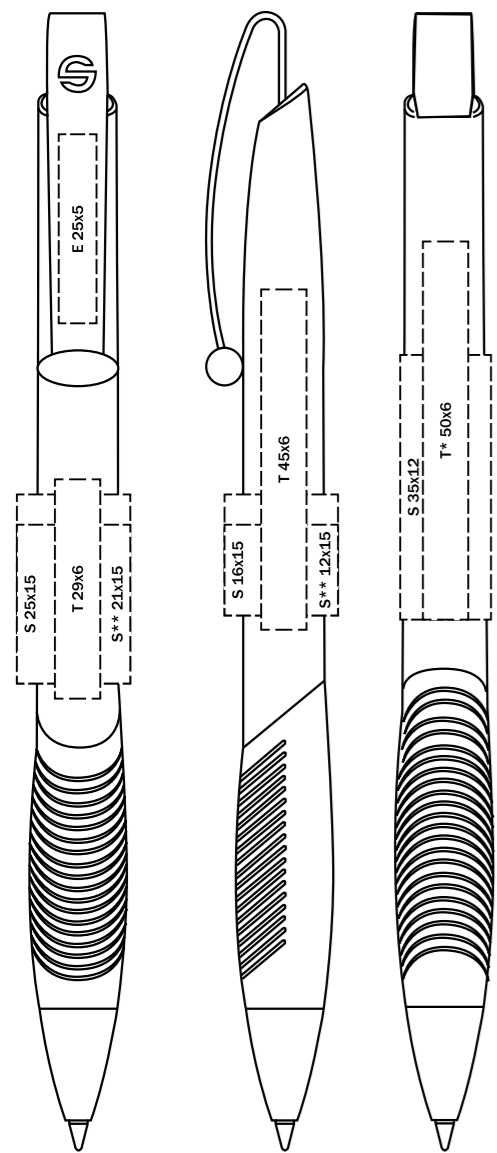

2321 MATRIX METALLIC

Виды нанесения

Материал

Корпус/Наконечник: пластик, блестящий непрозрачный с металлическими вкраплениями, черная мягкая зона грифа
Клип: металл, матовый

Характеристики

Вид: шариковая ручка
Стержень: качественный суперобъемный стержень G2
Цвет пасты: синий или черный

Цвета

Услуги

S - до 6 цветов, совмещение возможно
S* - только в 1 цвет
S** - в 2 и более цветов, без точного совмещения
T - до 4 цветов, совмещение возможно
T* - только в 1-2 цвета без точного совмещения