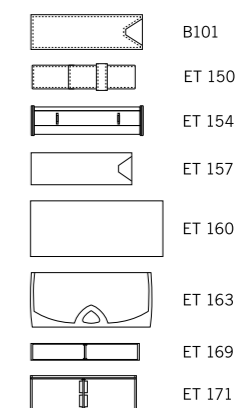

Подходящие футляры

Услуги

S - до 6 цветов, совмещение возможно
S* - только в 1 цвет
S** - в 2 и более цветов, без точного совмещения
T - до 4 цветов, совмещение возможно
T* - только в 1-2 цвета без точного совмещения