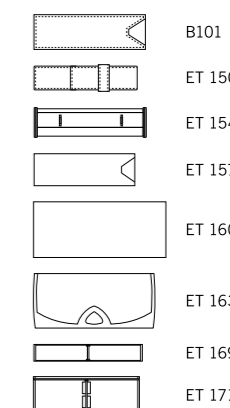

Материал

Корпус/Клип: пластик, матовый прозрачный

Характеристики

Вид: шариковая ручка
Стержень: качественный суперобъемный стержень G2
Цвет пасты: синий или черный

Цвета

Рекомендации

B101

Подходящие футляры