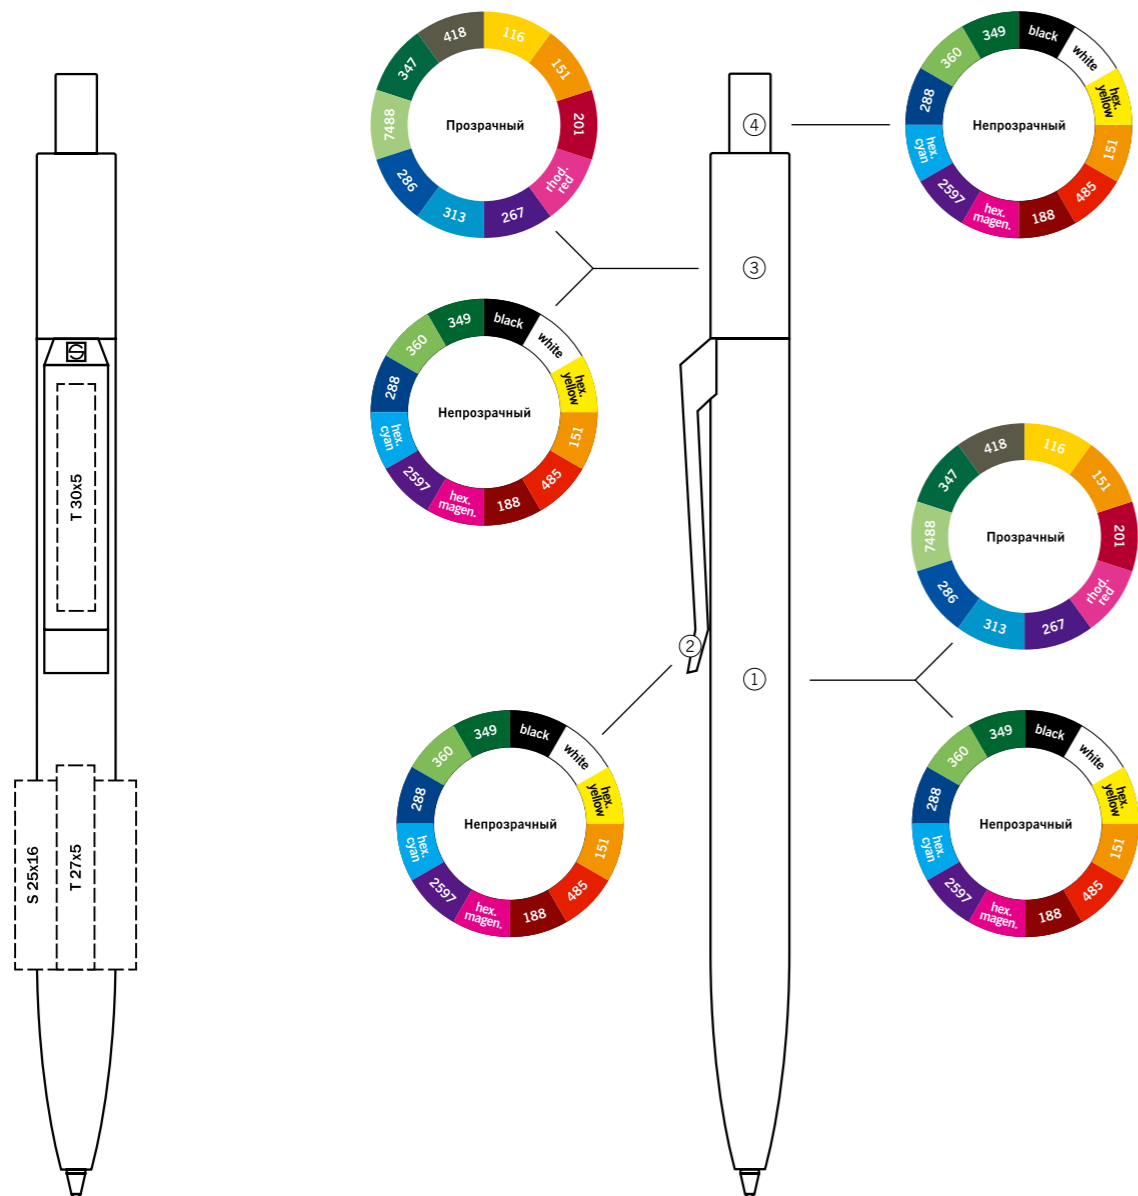

Корпус/Верхняя часть: пластик, блестящий непрозрачный
Клип/Кнопка: пластик, блестящий непрозрачный

Характеристики

Вид: шариковая ручка
Стержень: качественный суперобъемный стержень G2
Цвет пасты: синий или черный

Цвета

Материал

Корпус/Верхняя часть: пластик, блестящий прозрачный
Клип/Кнопка: пластик, блестящий непрозрачный

Характеристики

Вид: шариковая ручка
Стержень: качественный суперобъемный стержень G2
Цвет пасты: синий или черный

Цвета

Подходящие футляры

Услуги

S - до 6 цветов, совмещение возможно
 S* - только в 1 цвет
 S** - в 2 и более цветов, без точного совмещения
 T - до 4 цветов, совмещение возможно
 T* - только в 1-2 цвета без точного совмещения