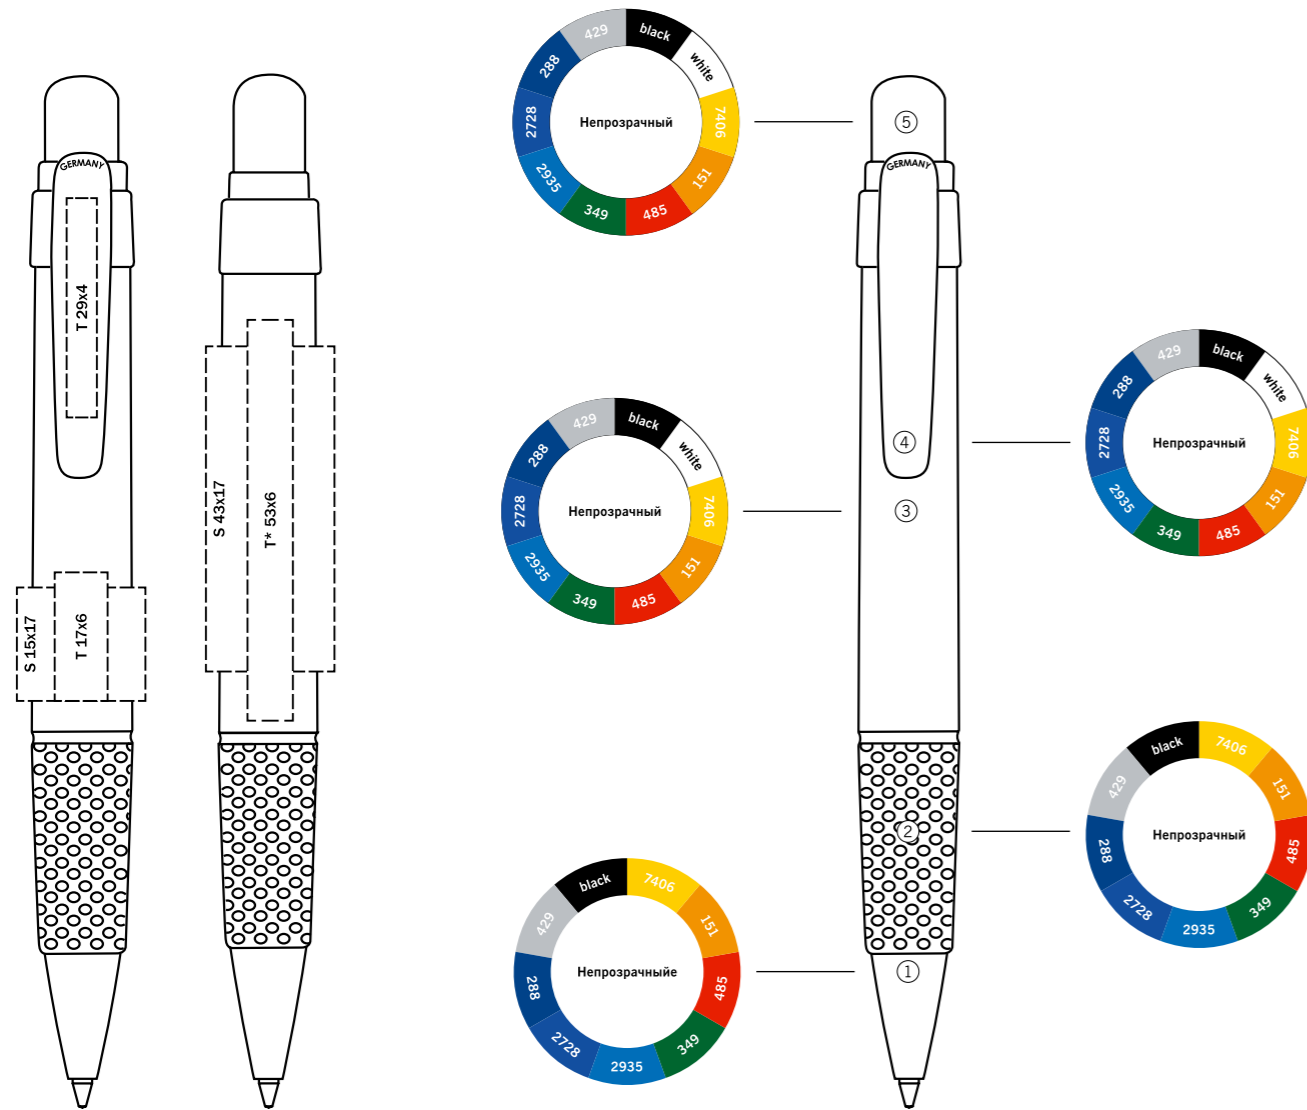

COLOUR MIX

Виды нанесения

Услуги

PMS SERVICE
30.000

LATEX FREE
GRIP

НЕОБЫЧНЫЙ, БРОСКИЙ, ИНДИВИДУАЛЬНЫЙ. Благодаря COLOUR MIX от SENATOR вы получите совершенно необычный, созданный специально для вас товар. Комбинируйте различные цвета и детали в соответствии с вашими представлениями и идеями. Мы всегда готовы рассказать вам о разнообразных возможностях нашего COLOUR MIX, позволяющего создавать товар, идеально соответствующий вашим ожиданиям.

S - до 6 цветов, совмещение возможно
S* - только в 1 цвет
S** - в 2 и более цветов, без точного совмещения
T - до 4 цветов, совмещение возможно
T* - только в 1-2 цвета без точного совмещения