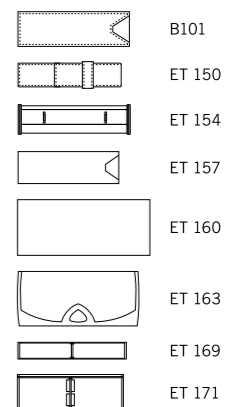

Подходящие футляры