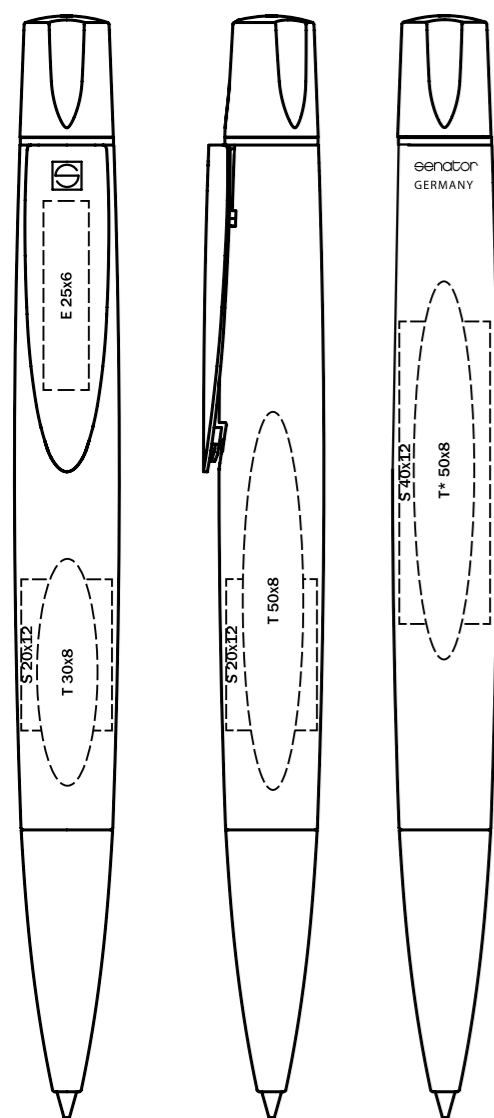

Характеристики

Вид: шариковая ручка
Стержень: качественный суперобъемный стержень G2
Цвет пасты: синий или черный

Цвета

white
1817
648
3305
423
black

Услуги

2710 ATRACT MATT

Виды нанесения

Материал