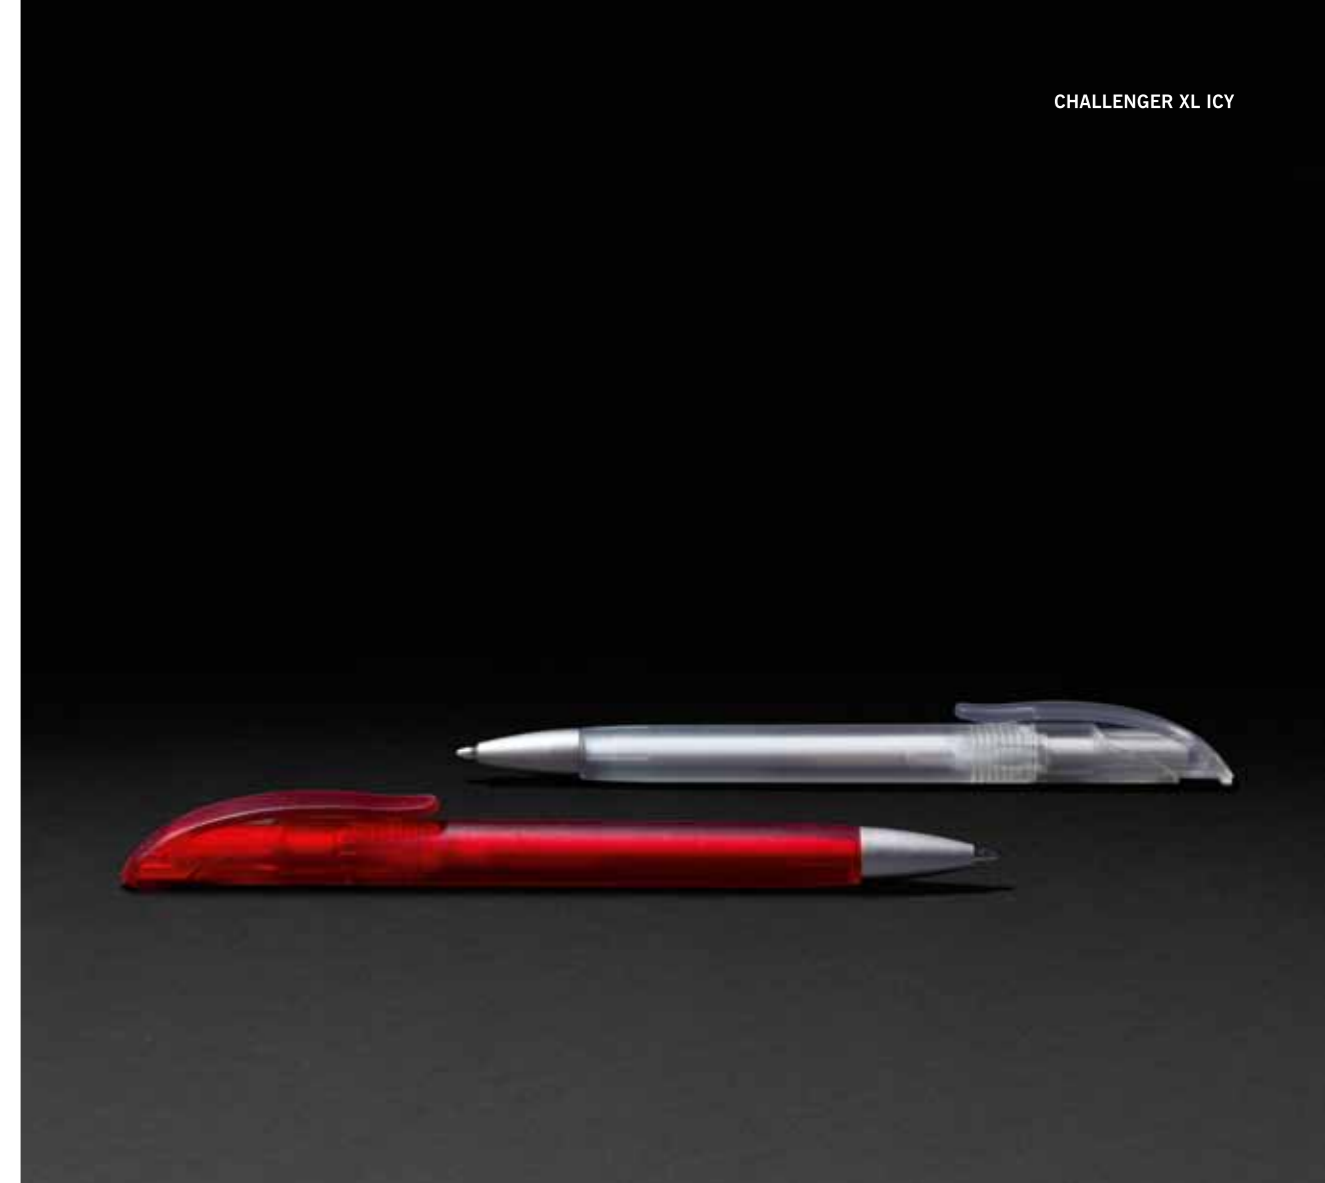

NEWS

CHALLENGER XL ICY

VERVE COLOUR MIX

Неповторимая многогранность: свыше 111 000 цветовых вариаций дают практически безграничные возможности индивидуализации. Новинка: высококачественный хромоновый стержень VERVE позволит удивить даже самых притязательных клиентов.

VERVE BASIC

Открыта для любых идей. Чистый чёрный или белый цвет образуют идеальную платформу для вашей рекламы. С помощью нужного цветового акцента вы сможете представить свой логотип в новом виде.

CHALLENGER XL ICY

Привлекает внимание! Сочетание прозрачной поверхности и матового металлического наконечника даёт проверенной модели ручки CHALLENGER Icy ещё больше возможностей для впечатляющей рекламы.

NATURE PLUS

Свежо и экологично. Дизайн и производство из возобновляемых материалов делают NATURE PLUS продуктом нового поколения – теперь и в новых цветовых вариантах.