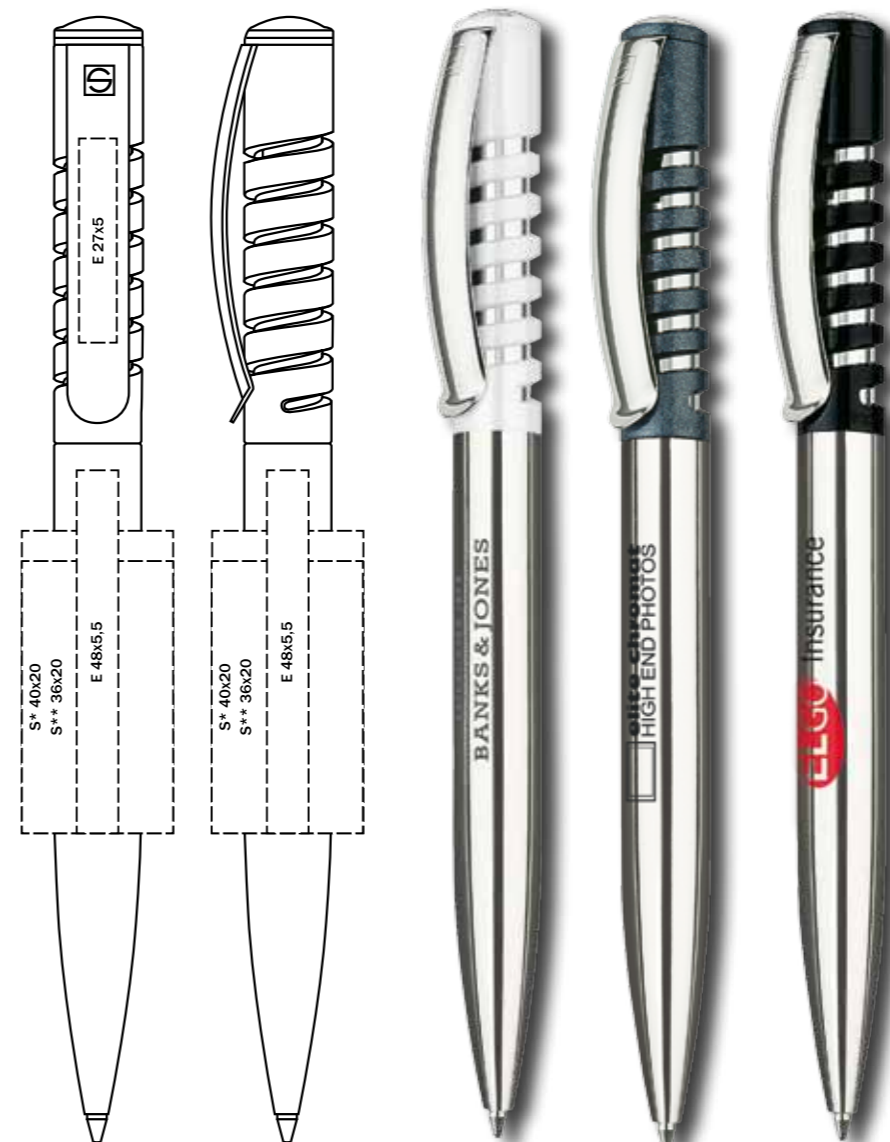

2431 NEW SPRING CHROME

Рекомендации

Особенности

Оригинально!

Виды нанесения

Материал

Корпус/Верхняя часть: пластик, блестящий непрозрачный с металлическими вкраплениями (за исключением белого и черного)
Клип: металл, блестящий
Внутренняя вставка: пластик, металлизированный

Характеристики

Вид: шариковая ручка с нажимным колпачком
Стержень: качественный суперобъемный стержень G2
Цвет пасты: синий или черный

Цвета

Материал

Корпус/Клип: металл, блестящий
Верхняя часть: пластик, блестящий непрозрачный с металлическими частичками (за исключением белого и черного)
Внутренняя вставка: пластик, металлизированный

Характеристики

Вид: шариковая ручка с нажимным колпачком
Стержень: качественный суперобъемный стержень G2
Цвет пасты: синий или черный

Цвета

Подходящие футляры

Услуги

S - до 6 цветов, совмещение возможно
S* - только в 1 цвет
S** - в 2 и более цветов, без точного совмещения
T - до 4 цветов, совмещение возможно
T* - только в 1-2 цвета без точного совмещения