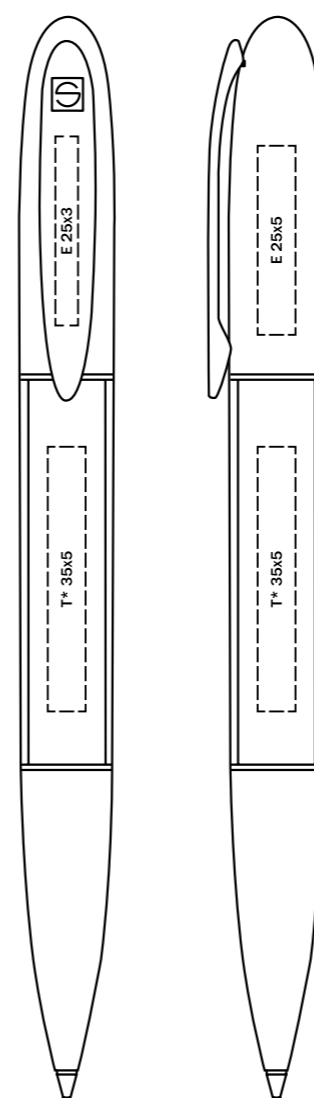

2479 SOLARIS CHROME

Материал

Корпус: металл с отделкой из прозрачного пластика
Детали: металл, блестящий хромированный
Цвет: прозрачный, синий, антрацит, красный

Характеристики

Вид: шариковая ручка
Стержень: качественный металлический суперобъемный стержень, G2
Цвет пасты: синий