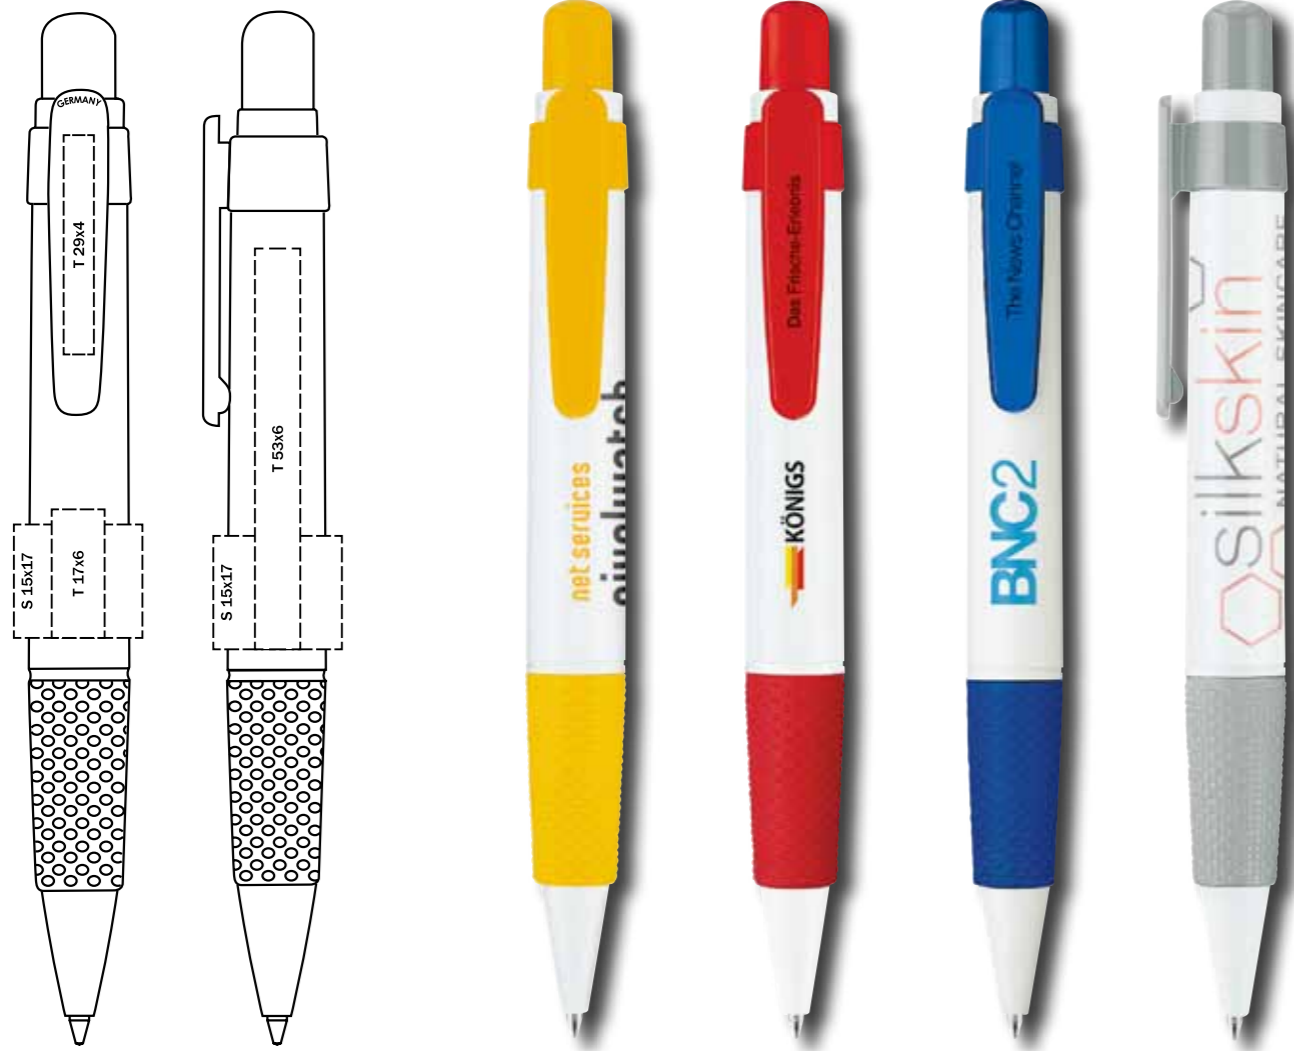

1133 BIG PEN ORIGINAL

Виды нанесения

Услуги

PMS SERVICE
30.000

LATEX FREE
GRIP

Материал

Корпус: пластик, блестящий непрозрачный, цветная мягкая зона грифа
Клип/Кнопка: пластик, блестящий непрозрачный

Характеристики