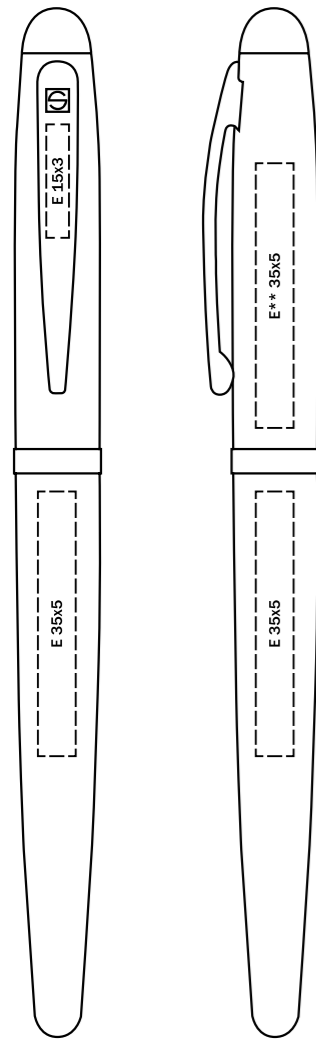

Роллер и шариковая ручка в картонном футляре

1092 NAUTIC

Виды нанесения

Материал

Корпус/Детали: металл, блестящий хромированный
Колпачок/Мягкая зона: мягкая лакировка
Цвета: черный, белый

Характеристики

Вид: роллер
Стержень: надежный металлический стержень для роллеров
Цвет пасты: синий