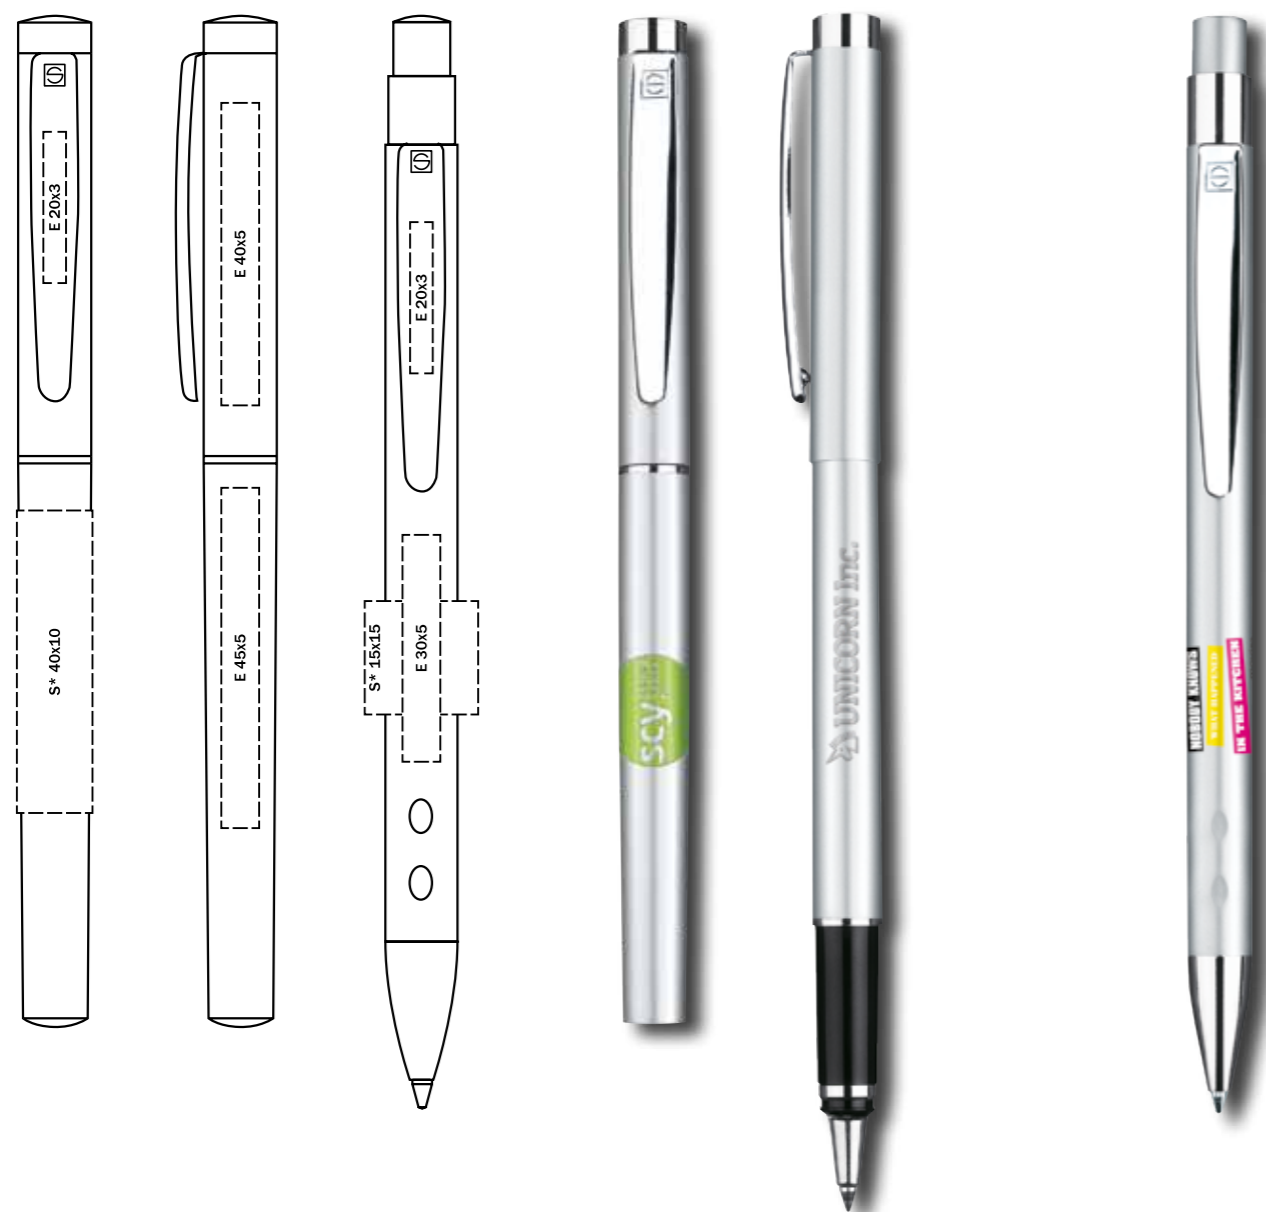

2160 IMAGE CLASSIC

Материал

Корпус: металл, матовый лак
Детали: металл, позолоченный
Цвет: черный

Характеристики

Вид: шариковая ручка с поворотным механизмом
Стержень: качественный металлический суперобъемный стержень, G2
Цвет пасты: синий

Награды

Подходящие наборы

6204 CLASSIC SET

Роллер и шариковая ручка с поворотным механизмом в картонном футляре

6202 CLASSIC SET

Роллер и шариковая ручка с поворотным механизмом в картонном футляре

1079 SILVER-LINE

Виды нанесения

Материал

Корпус: алюминий, анодированный
Детали: металл, блестящий хромированный
Цвет: серебро

Характеристики

Вид: роллер
Стержень: надежный металлический стержень для роллеров
Цвет пасты: синий