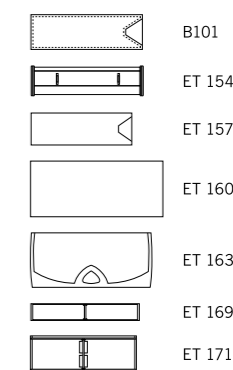

Подходящие футляры

Услуги

S - до 6 цветов, совмещение возможно
S* - только в 1 цвет
S** - в 2 и более цветов, без точного совмещения
T - до 4 цветов, совмещение возможно
T* - только в 1-2 цвета без точного совмещения