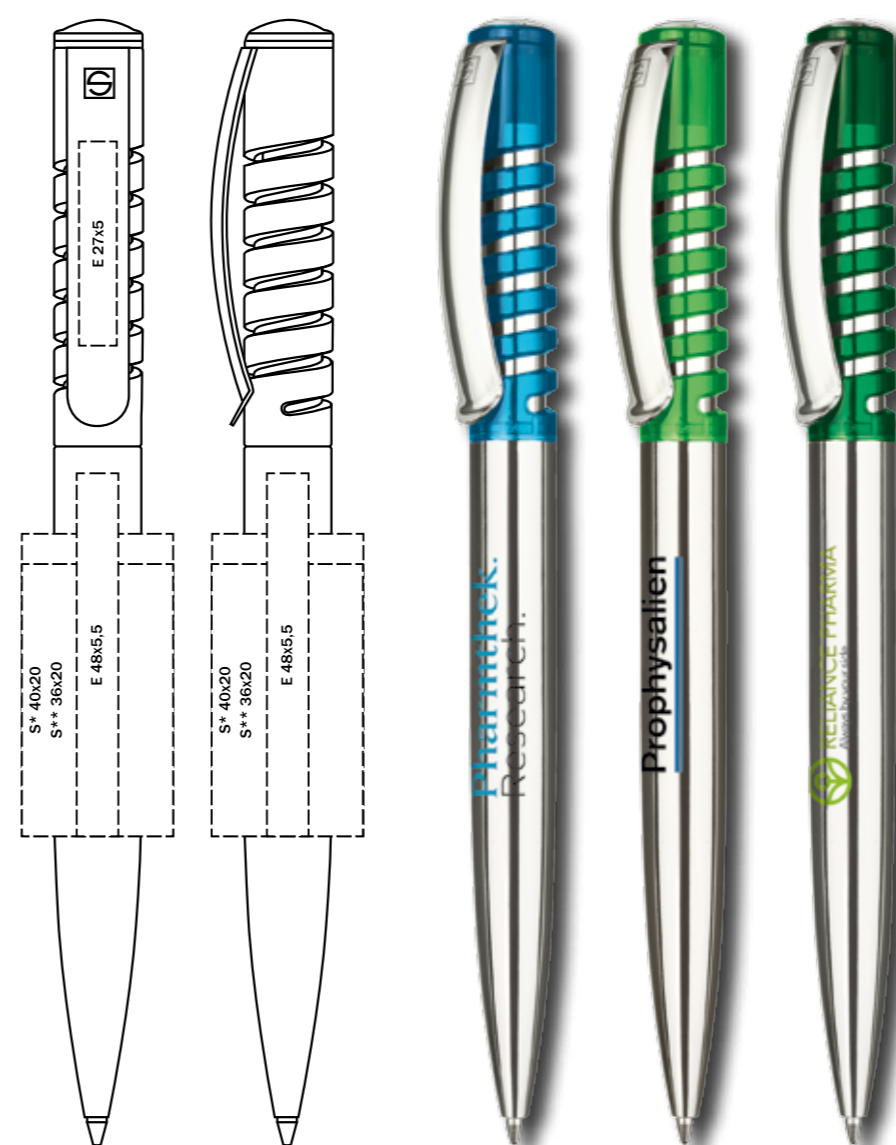

2561 NEW SPRING CHROME CLEAR

Рекомендации

Виды нанесения

Материал

Корпус/Верхняя часть: пластик, блестящий прозрачный
Клип: металл, блестящий
Внутренняя вставка: пластик, металлизированный

Характеристики

Вид: шариковая ручка
Стержень: качественный суперобъемный стержень G2
Цвет пасты: синий или черный

Цвета

Материал

Корпус: металл, блестящий
Верхняя часть: пластик, блестящий прозрачный
Клип: металл, блестящий
Внутренняя вставка: пластик, металлизированный

Характеристики

Вид: шариковая ручка с нажимным колпачком
Стержень: качественный суперобъемный стержень G2
Цвет пасты: синий или черный

Цвета

Подходящие футляры

Услуги

S - до 6 цветов, совмещение возможно
S* - только в 1 цвет
S** - в 2 и более цветов, без точного совмещения
T - до 4 цветов, совмещение возможно
T* - только в 1-2 цвета без точного совмещения