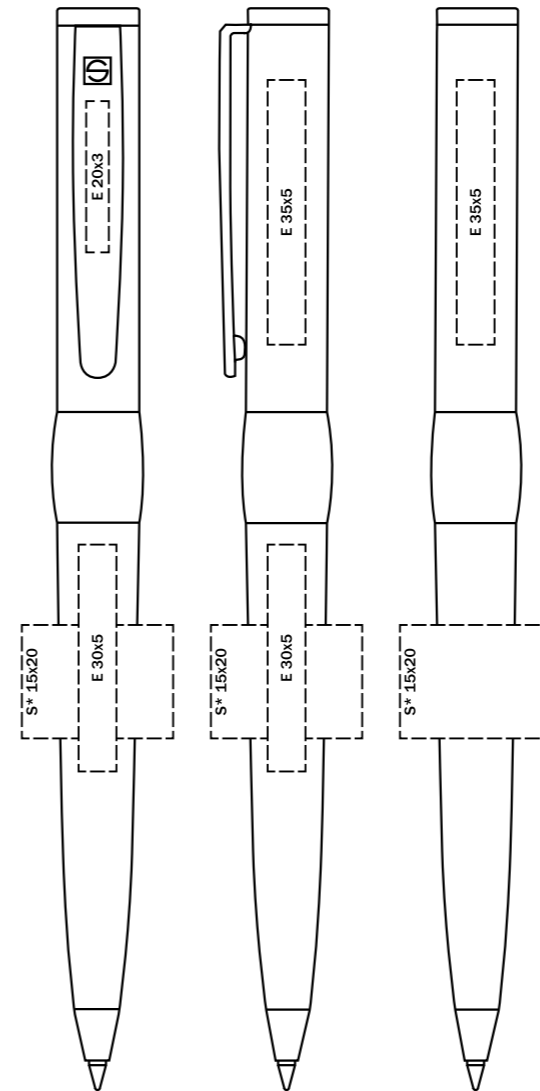

1160 IMAGE CLASSIC

Виды нанесения

Материал

Корпус: металл, матовый лак
Детали: металл, позолоченный
Цвет: черный

Характеристики

Вид: роллер
Перо: надежный металлический стержень для роллеров

Услуги

S* - только в 1 цвет

2160 IMAGE CLASSIC

Материал

Корпус: металл, матовый лак
Детали: металл, позолоченный
Цвет: черный

Характеристики

Вид: шариковая ручка с поворотным механизмом
Стержень: качественный металлический суперобъемный стержень, G2
Цвет пасты: синий

Награды

Подходящие наборы

6204 CLASSIC SET

Роллер и шариковая ручка с поворотным механизмом в картонном футляре

6202 CLASSIC SET

Роллер и шариковая ручка с поворотным механизмом в картонном футляре