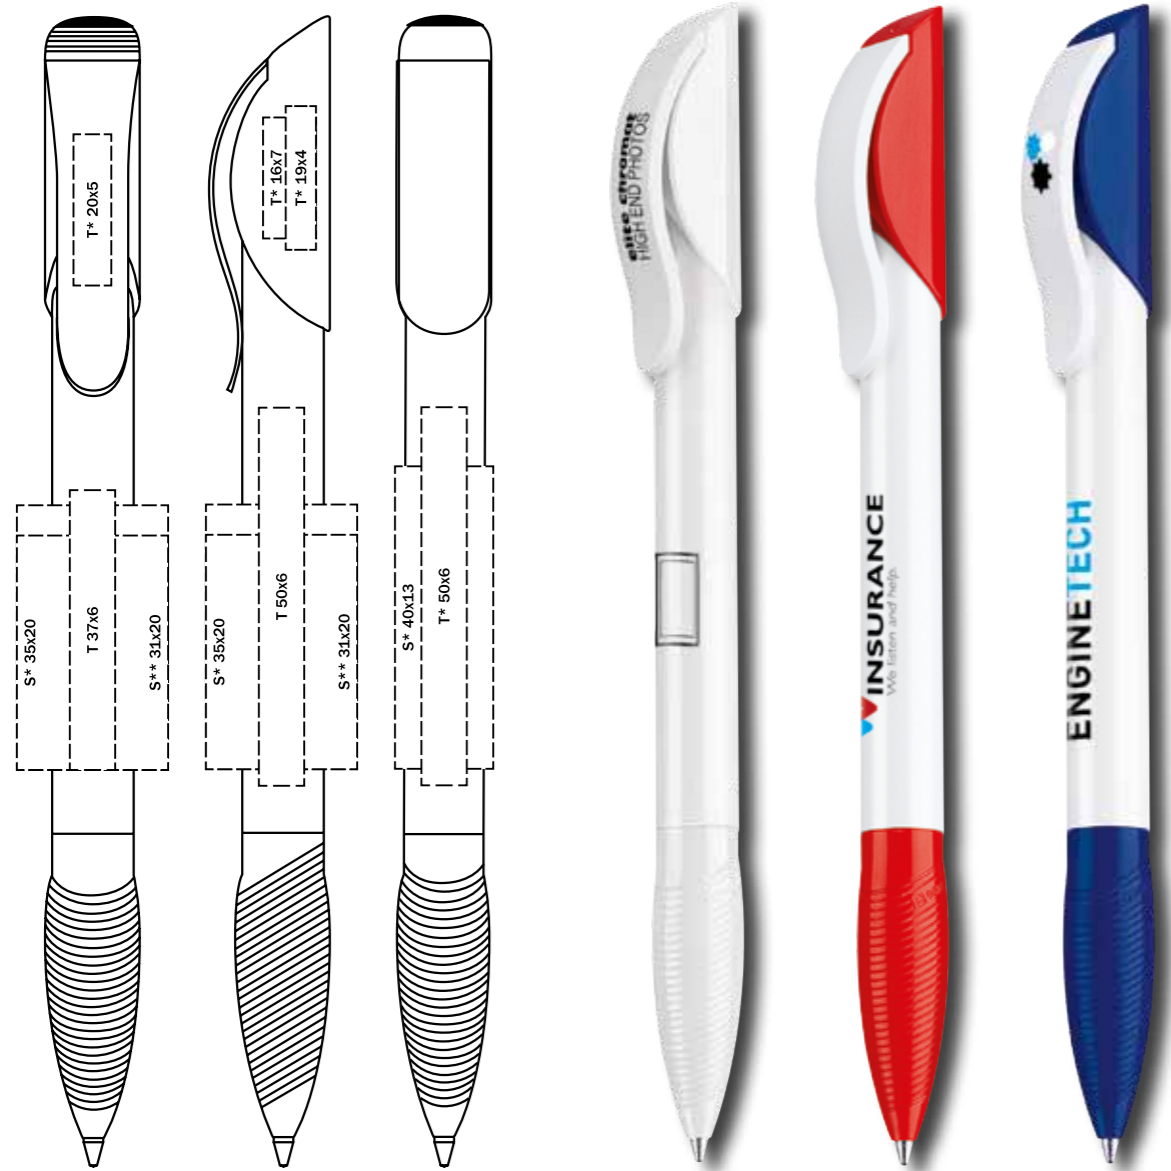

Цвета

2925 CHALLENGER XL CLEAR

Характеристики

Корпус/Нажимной клип: пластик, блестящий прозрачный
Наконечник: металл, блестящий

Цвета

2177 HATTRIX BASIC

Виды нанесения

Материал

Корпус/Кнопка: пластик, блестящий непрозрачный
Клип: пластик, блестящий непрозрачный
Зона грифа: пластик, блестящий непрозрачный, с профильными насечками

Характеристики

Вид: шариковая ручка
Стержень: качественный стержень X20
Цвет пасты: синий или черный