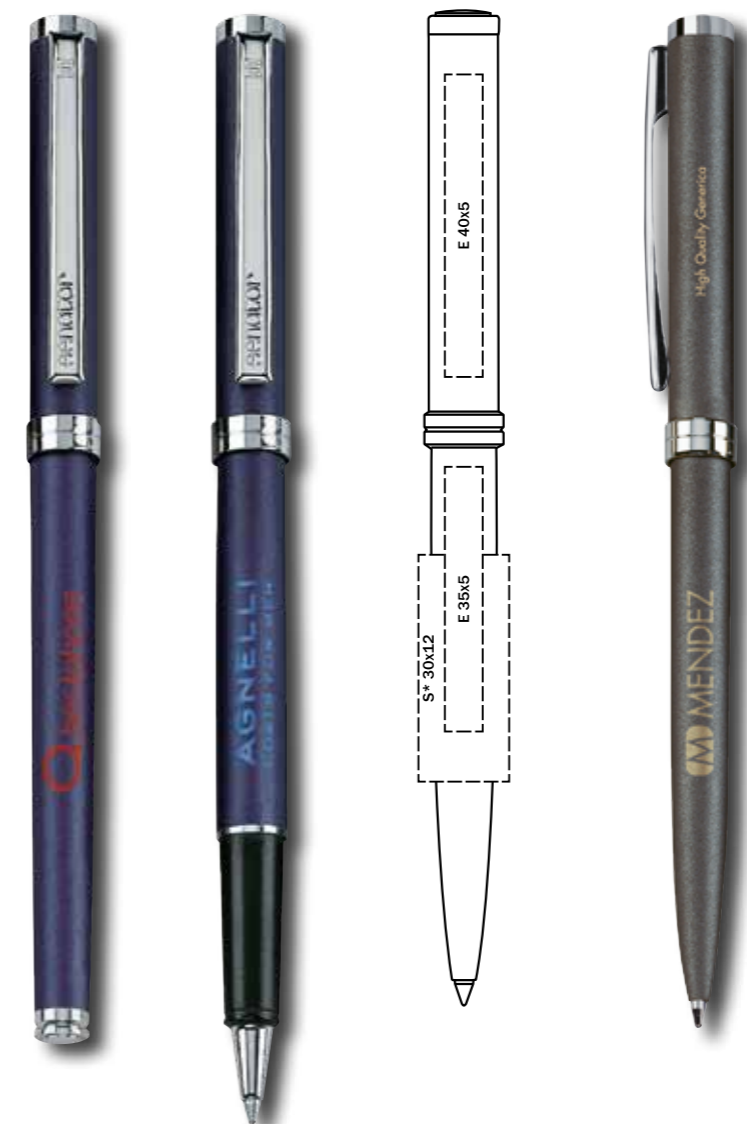

Характеристики

Вид: роллер
Стержень: надежный пластиковый стержень для роллеров
Цвет пасты: синий

Характеристики

Вид: шариковая ручка
Стержень: качественный металлический суперобъемный стержень, G2
Цвет пасты: синий

Подходящие наборы

6100 CLASSIC STEEL SET

Роллер и шариковая ручка в картонном футляре

6101 CLASSIC SET

Роллер и шариковая ручка в картонном футляре

1039 DELGADO STEEL

2242

1031 DELGADO METALLIC

2241

Виды нанесения

Материал

Корпус: металл, благородная сталь
Детали: металл, блестящий хромированный

Характеристики

Вид: роллер
Стержень: надежный пластиковый стержень для роллеров
Цвет пасты: синий

Характеристики