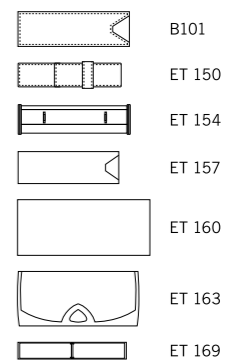

Подходящие футляры