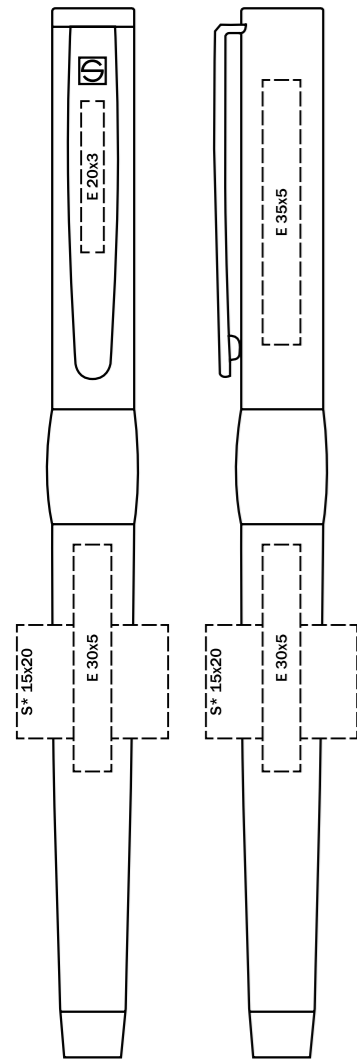

6151 BLACK LINE SET

Перьевая ручка, шариковая ручка с поворотным механизмом и кожаный футляр в черной картонной коробочке

6179 BLACK LINE SET

Роллер, шариковая ручка с поворотным механизмом и кожаный футляр в черной картонной коробочке