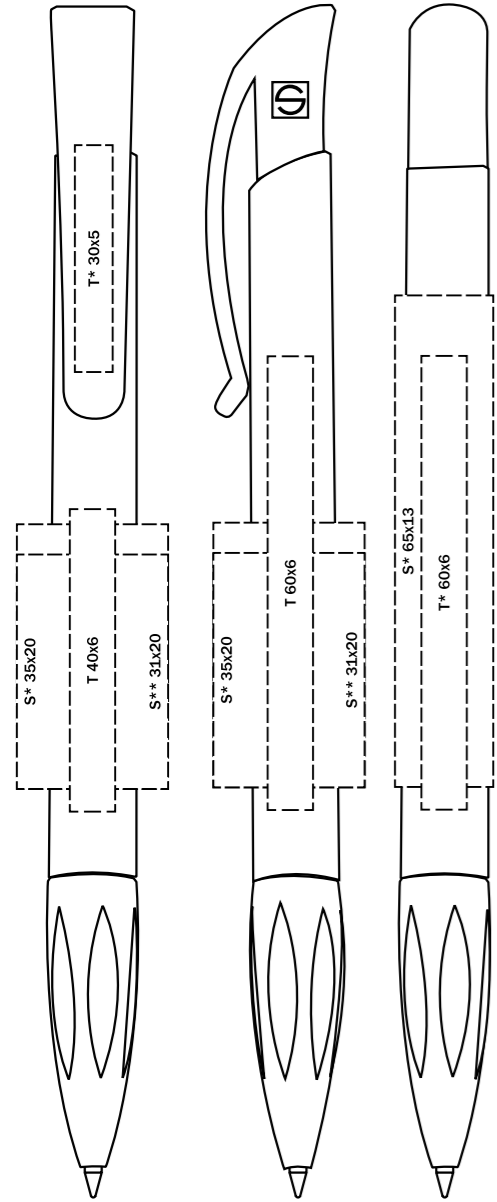

2948 SPIN P4

Виды нанесения

Материал

Корпус: пластик, блестящий прозрачный и блестящий непрозрачный, пластиковая прозрачная и непрозрачная зона грифа
Клип: пластик, блестящий прозрачный и блестящий непрозрачный

Характеристики

Вид: шариковая ручка
Стержень: пластиковый суперобъемный стержень G2
Цвет пасты: синий

Цвета

S - до 6 цветов, совмещение возможно
S* - только в 1 цвет
S** - в 2 и более цветов, без точного совмещения
T - до 4 цветов, совмещение возможно
T* - только в 1-2 цвета без точного совмещения