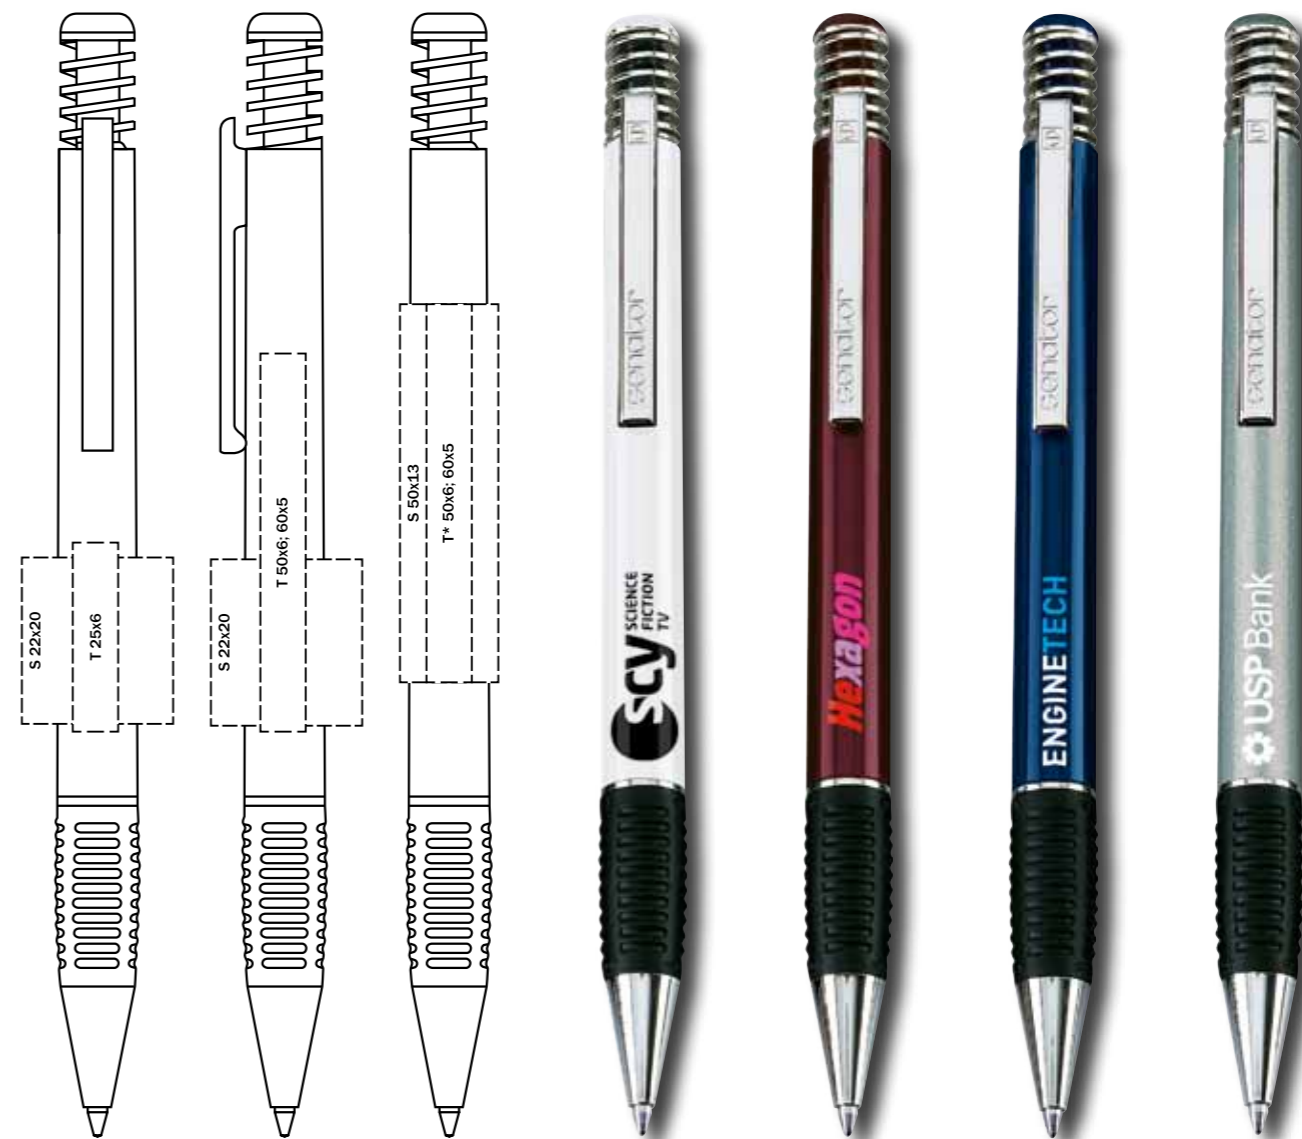

2122 DUO PEN

Виды нанесения

SCREEN PRINT

Материал

Корпус: пластик, матовый непрозрачный
Верхняя часть: пластик, блестящий непрозрачный

Характеристики

Вид: шариковая ручка с поворотным механизмом и текстмаркер
Стержень: стержень для шариковой ручки, черный
Маркер: текстовый выделитель, желтый

Цвета

white

Услуги

S - до 6 цветов, совмещение возможно
S* - только в 1 цвет
S** - в 2 и более цветов, без точного совмещения
T - до 4 цветов, совмещение возможно
T* - только в 1-2 цвета без точного совмещения