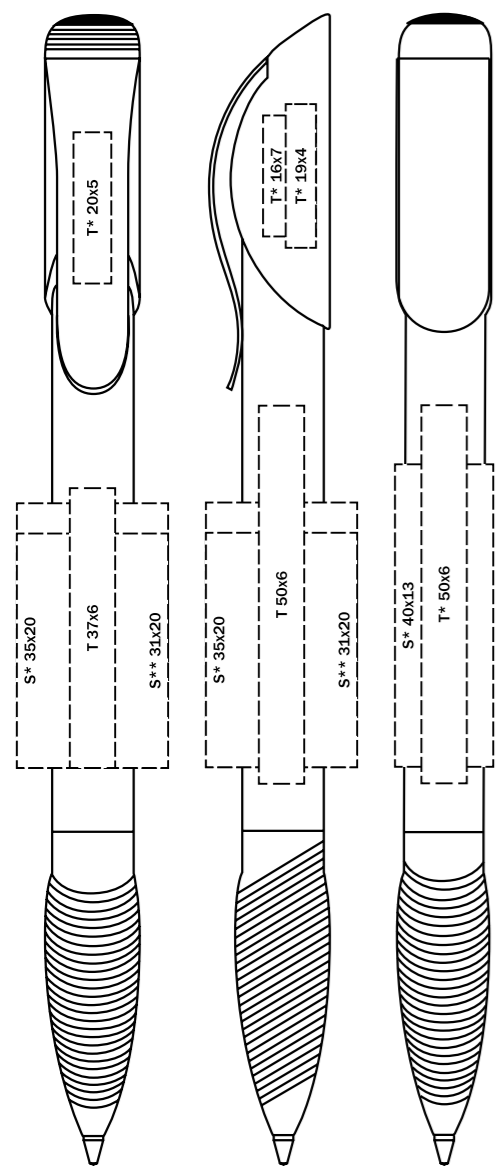

2178 HATTRIX SOFT

Виды нанесения

Материал

Корпус: пластик, блестящий непрозрачный, цветная мягкая зона грифа
Кнопка: пластик, блестящий непрозрачный
Клип: пластик, блестящий непрозрачный

Характеристики

Вид: шариковая ручка
Стержень: качественный стержень X20
Цвет пасты: синий или черный

Цвета

Услуги

PMS SERVICE
40.000

LATEX FREE
GRIP

S - до 6 цветов, совмещение возможно
S* - только в 1 цвет
S** - в 2 и более цветов, без точного совмещения
T - до 4 цветов, совмещение возможно
T* - только в 1-2 цвета без точного совмещения