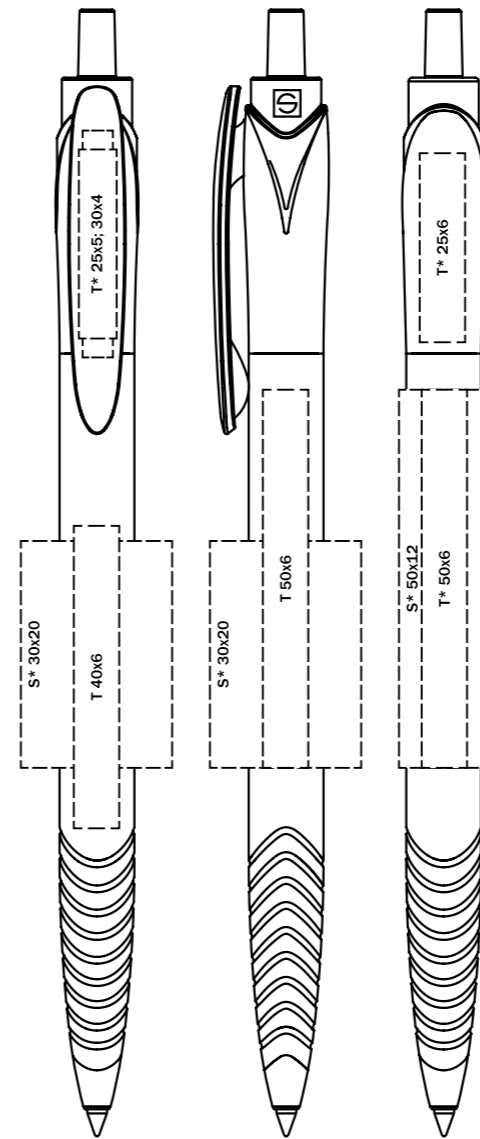

2943 SPIN P6

Материал

Корпус: пластик, блестящий непрозрачный
Клип: пластик, блестящий прозрачный
Наконечник: пластик, блестящий прозрачный

Характеристики

Вид: шариковая ручка
Стержень: пластиковый стержень X20
Цвет пасты: синий

Цвета

Подходящие футляры

Рекомендации