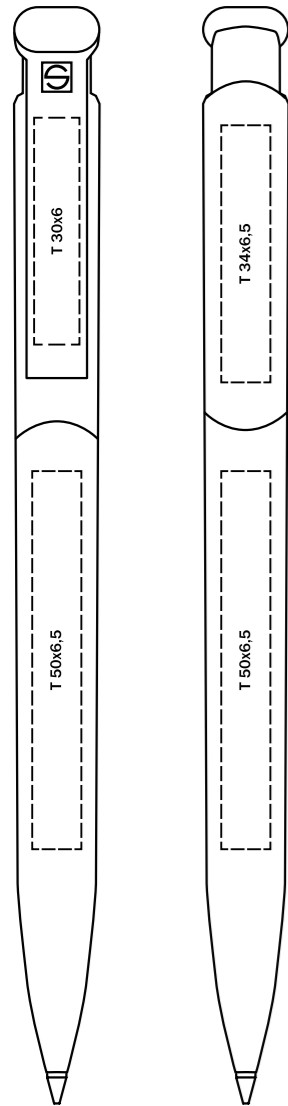

2103 OVA BASIC

Виды нанесения

Материал

Корпус: пластик, блестящий непрозрачный, белый
Клип: пластик, блестящий непрозрачный

Характеристики

Вид: шариковая ручка
Стержень: пластиковый стержень X20
Цвет пасты: синий

Цвета

S - до 6 цветов, совмещение возможно
S* - только в 1 цвет
S** - в 2 и более цветов, без точного совмещения
T - до 4 цветов, совмещение возможно
T* - только в 1-2 цвета без точного совмещения