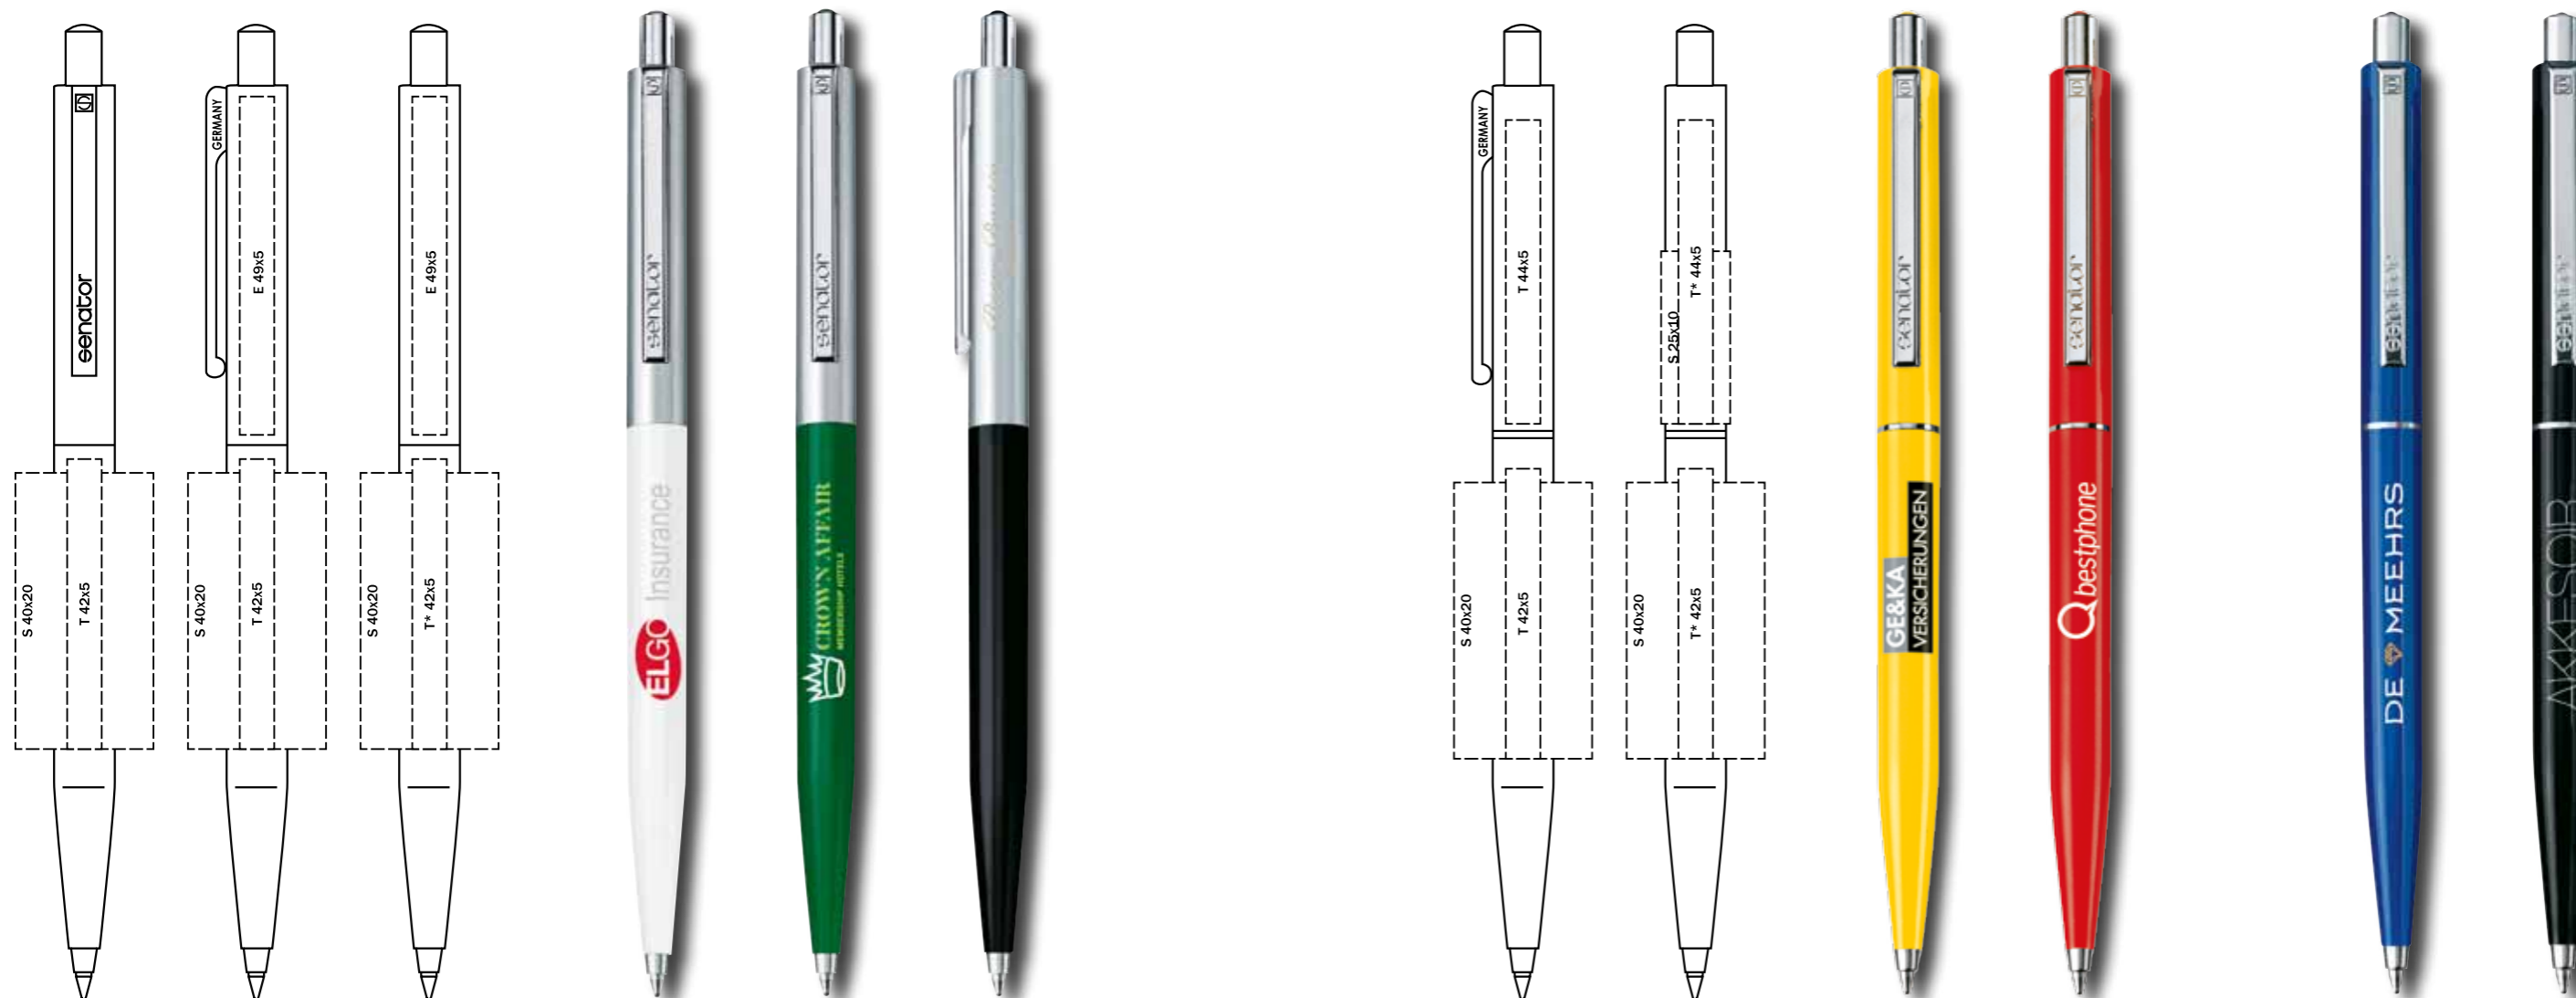

2866 POINT METAL

Виды нанесения

Материал

Корпус: пластик, блестящий непрозрачный
Верхняя часть: металл, высококордная сталь
Детали: металл, блестящий, цветной
пластиковый декор на кнопке

Характеристики

Вид: шариковая ручка
Стержень: качественный металлический суперобъемный стержень G2
Цвет пасты: синий

Цвета

Услуги

S - до 6 цветов, совмещение возможно
S* - только в 1 цвет
S** - в 2 и более цветов, без точного совмещения
T - до 4 цветов, совмещение возможно
T* - только в 1-2 цвета без точного совмещения

2362 POINT BASIC

Материал

Корпус: пластик, блестящий непрозрачный
Детали: металл, блестящий, цветной
пластиковый декор на кнопке

Характеристики

Вид: шариковая ручка
Стержень: качественный стержень X20
Цвет пасты: синий или черный

Цвета

2590 POINT PLUS

Характеристики

Вид: шариковая ручка
Стержень: качественный металлический суперобъемный стержень G2
Цвет пасты: синий или черный

Цвета

2364 POINT CLASSIC

Корпус: пластик, блестящий непрозрачный
Детали: позолоченный металл, блестящий, цветной
пластиковый декор на кнопке

Вид: шариковая ручка
Стержень: качественный стержень X20
Цвет пасты: синий или черный