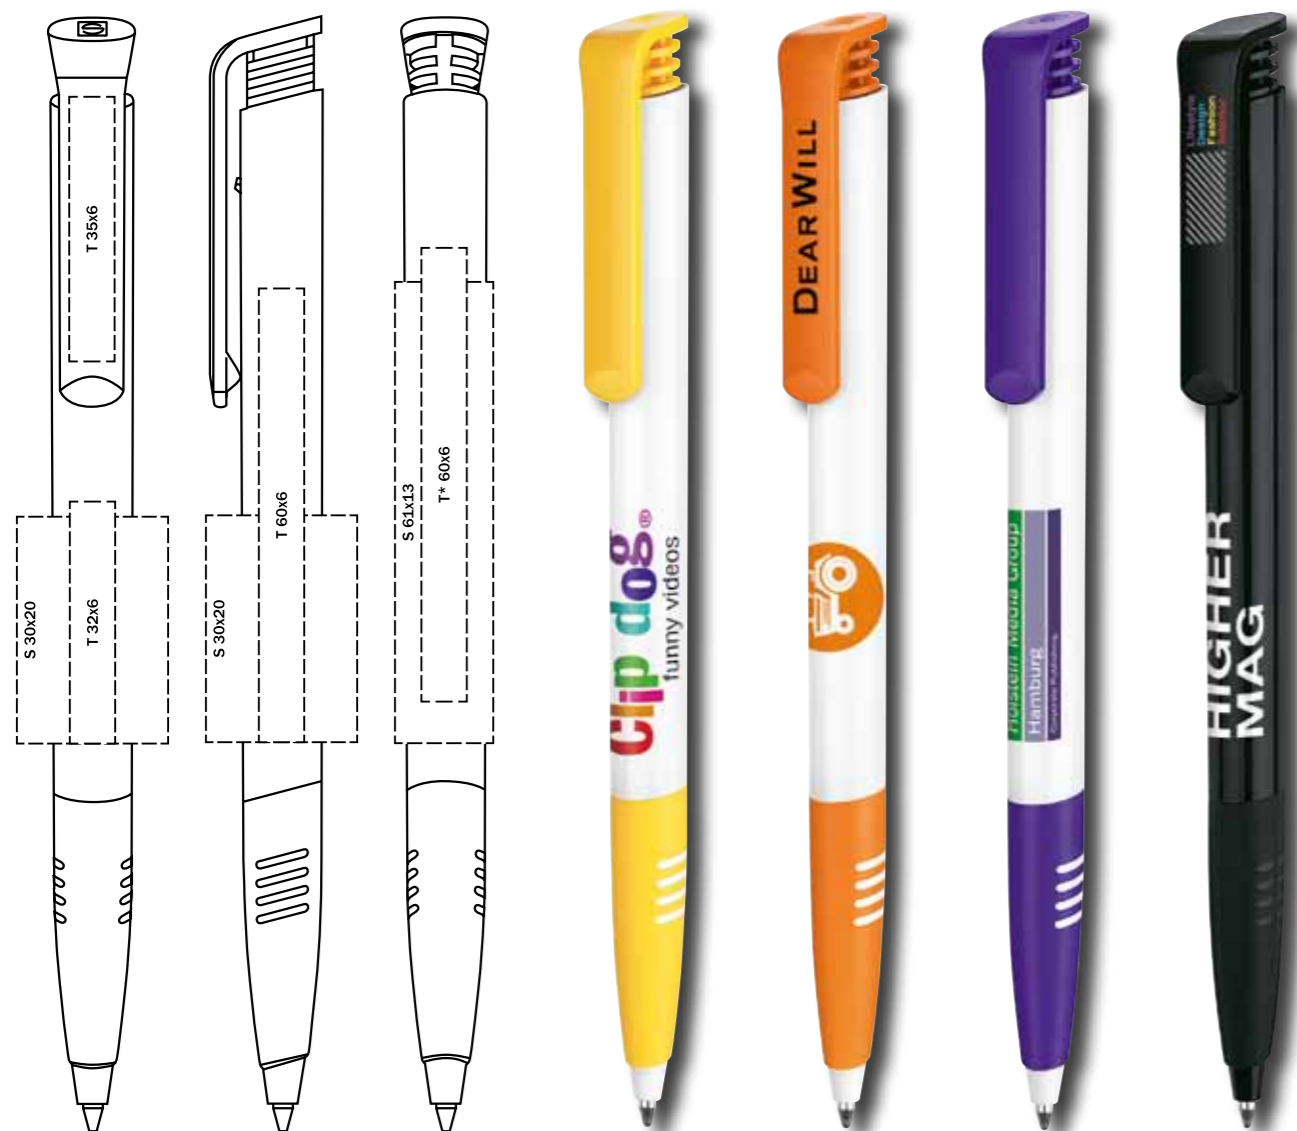

2274 SUPER-SOFT BASIC

Виды нанесения

Материал

Корпус: пластик, блестящий непрозрачный, цветная мягкая зона грифа
Клип: пластик, блестящий непрозрачный

Характеристики

Вид: шариковая ручка
Стержень: качественный стержень X20
Цвет пасты: синий или черный

Цвета

Услуги

S - до 6 цветов, совмещение возможно
S* - только в 1 цвет
S** - в 2 и более цветов, без точного совмещения
T - до 4 цветов, совмещение возможно
T* - только в 1-2 цвета без точного совмещения