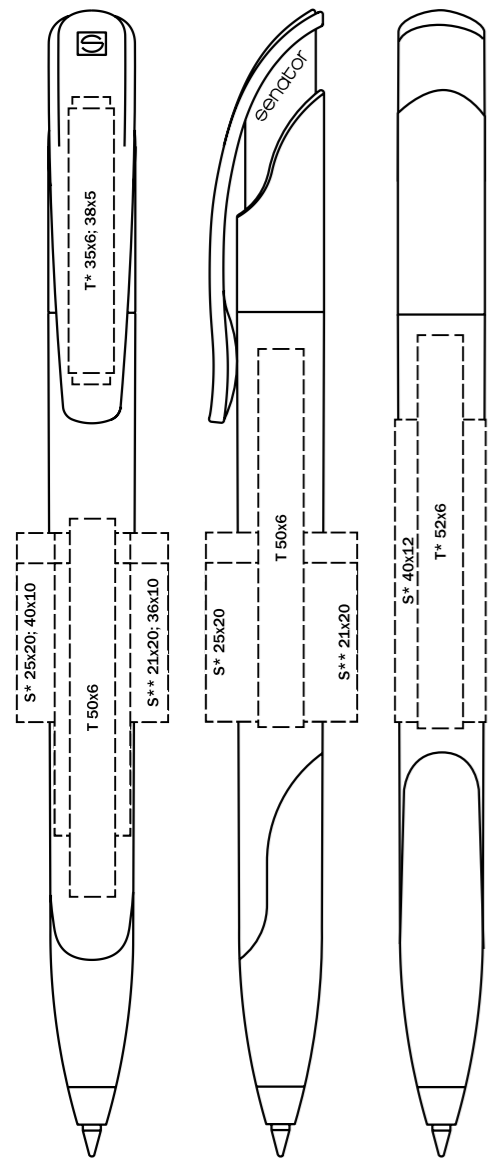

Рекомендации

B101

2417 CHALLENGER SOFT

2597 CHALLENGER SOFT CLEAR

Виды нанесения

Материал

Корпус: пластик, блестящий непрозрачный, цветная мягкая зона грифа
Клип: пластик, блестящий непрозрачный

Характеристики

Вид: шариковая ручка
Стержень: качественный суперобъемный стержень G2
Цвет пасты: синий или черный

Цвета

Материал

Корпус: пластик, блестящий прозрачный, цветная мягкая зона грифа
Клип: пластик, блестящий прозрачный

Характеристики

Вид: шариковая ручка
Стержень: качественный суперобъемный стержень G2
Цвет пасты: синий или черный

Цвета

Подходящие футляры

Услуги

S - до 6 цветов, совмещение возможно
S* - только в 1 цвет
S** - в 2 и более цветов, без точного совмещения
T - до 4 цветов, совмещение возможно
T* - только в 1-2 цвета без точного совмещения