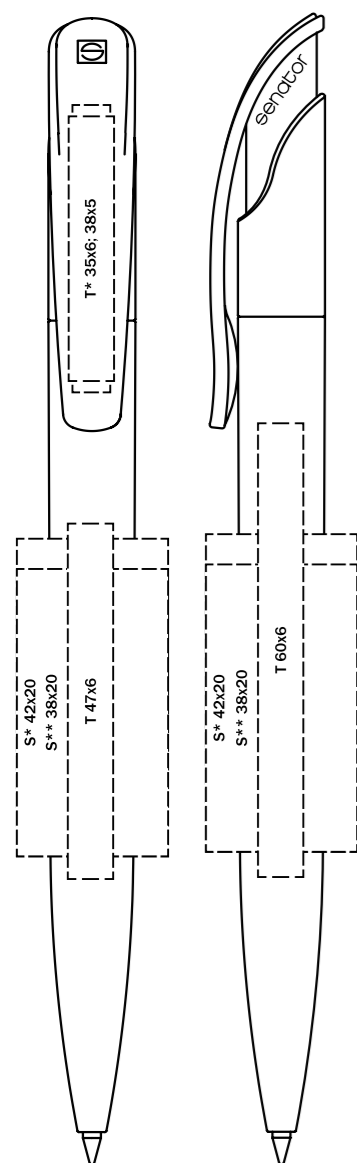

2416 CHALLENGER BASIC

Виды нанесения

Услуги

Материал

Корпус/Клип: пластик, блестящий непрозрачный

Характеристики

Вид: шариковая ручка
Стержень: качественный суперобъемный стержень G2
Цвет пасты: синий или черный

Цвета

S - до 6 цветов, совмещение возможно
S* - только в 1 цвет
S** - в 2 и более цветов, без точного совмещения
T - до 4 цветов, совмещение возможно
T* - только в 1-2 цвета без точного совмещения