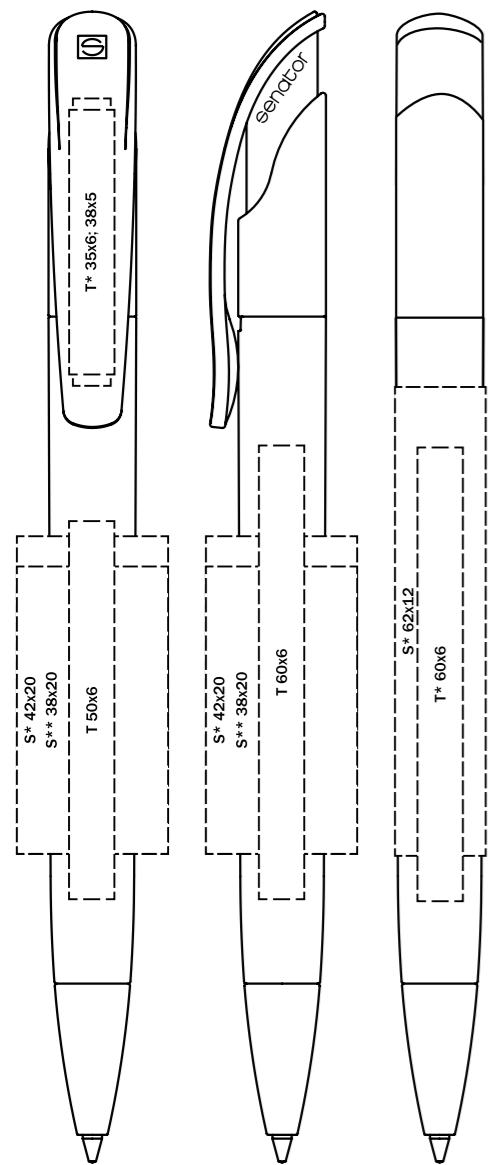

Цвета

Подходящие футляры

Услуги

S - до 6 цветов, совмещение возможно
S* - только в 1 цвет
S** - в 2 и более цветов, без точного совмещения
T - до 4 цветов, совмещение возможно
T* - только в 1-2 цвета без точного совмещения