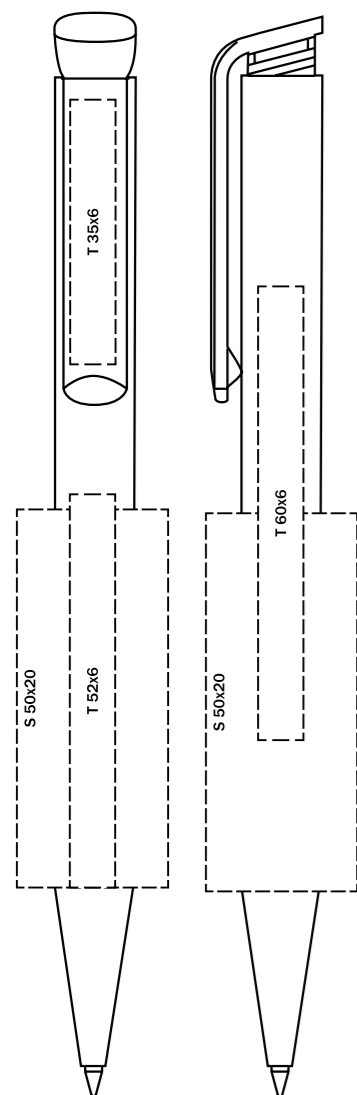

2904 SUPER-HIT MATT

Виды нанесения

Материал

Корпус: пластик, матовый непрозрачный
Клип: пластик, блестящий непрозрачный

Характеристики

Вид: шариковая ручка
Стержень: качественный стержень X20
Цвет пасты: синий или черный

Цвета

Услуги

S - до 6 цветов, совмещение возможно
S* - только в 1 цвет
S** - в 2 и более цветов, без точного совмещения
T - до 4 цветов, совмещение возможно
T* - только в 1-2 цвета без точного совмещения