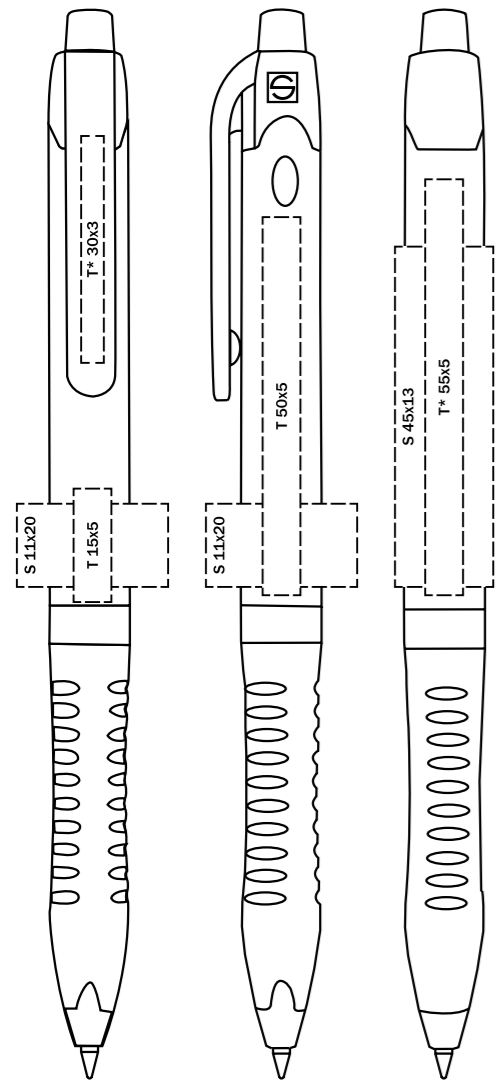

2946 SPIN P2

Виды нанесения

Материал

Корпус: пластик, блестящий прозрачный, мягкая зона грифа
Клип: пластик, блестящий прозрачный
Наконечник: пластик, блестящий прозрачный, белый

Характеристики

Вид: шариковая ручка
Стержень: пластиковый стержень X20
Цвет пасты: синий

Цвета

S - до 6 цветов, совмещение возможно
S* - только в 1 цвет
S** - в 2 и более цветов, без точного совмещения
T - до 4 цветов, совмещение возможно
T* - только в 1-2 цвета без точного совмещения