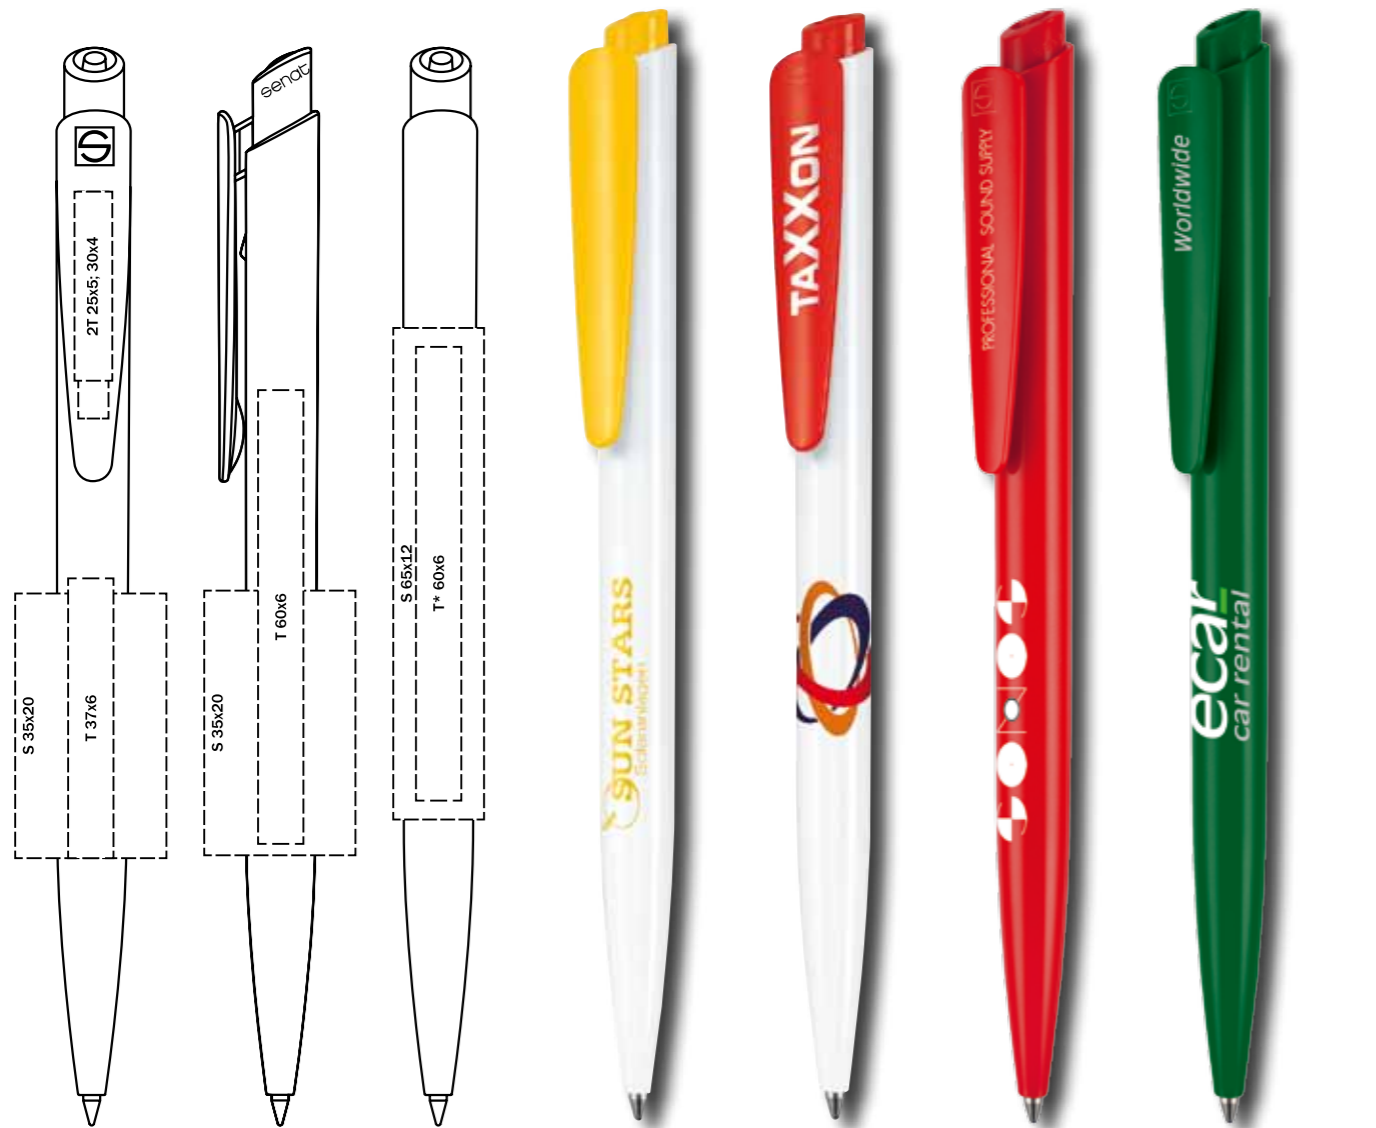

2600 DART BASIC

Виды нанесения

Материал

Корпус: пластик, блестящий непрозрачный
Клип: пластик, блестящий непрозрачный

Характеристики

Вид: шариковая ручка
Стержень: качественный стержень X20
Цвет пасты: синий или черный