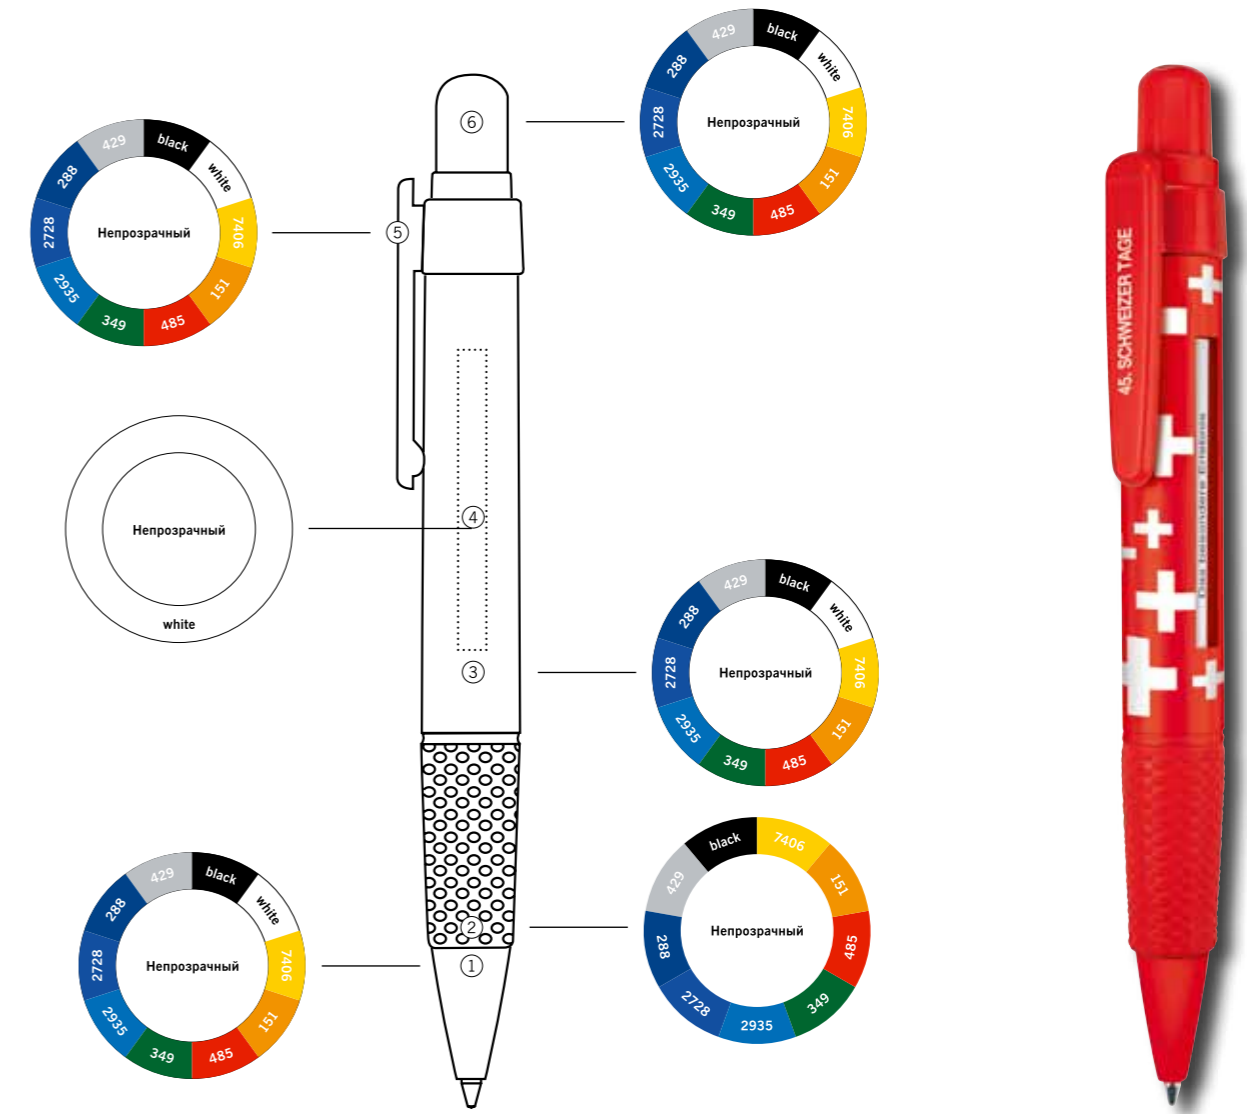

1171C BIG MESSAGE PEN

Материал

Корпус: пластик, блестящий непрозрачный, с цветной мягкой зоной грифа и прозрачными смотровыми окошками
Клип/Кнопка: пластик, блестящий непрозрачный

Характеристики

Вид: шариковая ручка
Стержень: качественный суперобъемный стержень X20
Цвет пасты: синий или черный

Подходящие футляры

S* - 6-ти строчный вращающийся ролик под двумя смотровыми окошками.
Печать только в один цвет.
Расположение знаков на ролике:
Максимальная длина знаков - 35 мм;
Максимальная высота знаков - 2 мм.