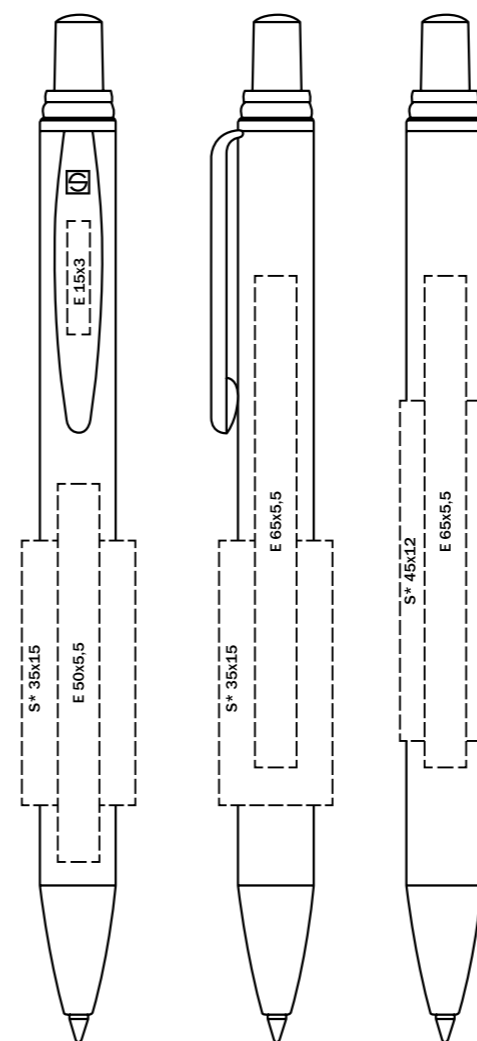

2789 DEVON

Виды нанесения

Материал

Корпус: металл, лакированный, черная мягкая зона грифа
Детали: металл, блестящий хромированный
Наконечник: металл, лакированный, черный
Цвета: черный, белый, серебро

Характеристики

Вид: шариковая ручка
Стержень: качественный металлический суперобъемный стержень, G2
Цвет пасты: синий

Услуги

T** - только на белой и черной лакировке в 1 цвет
S* - только в 1 цвет
E - на всех

2290 BEAUTY

Материал

Корпус: металл, лакированный, черная мягкая зона грифа
Детали/Клип: металл, матовый хромированный
Наконечник: металл, матовый хромированный
Цвета: синий

Характеристики

Вид: шариковая ручка
Стержень: качественный металлический суперобъемный стержень, G2
Цвет пасты: синий

Подходящие наборы

6789 DEVON SET

Шариковая ручка в пластиковом футляре