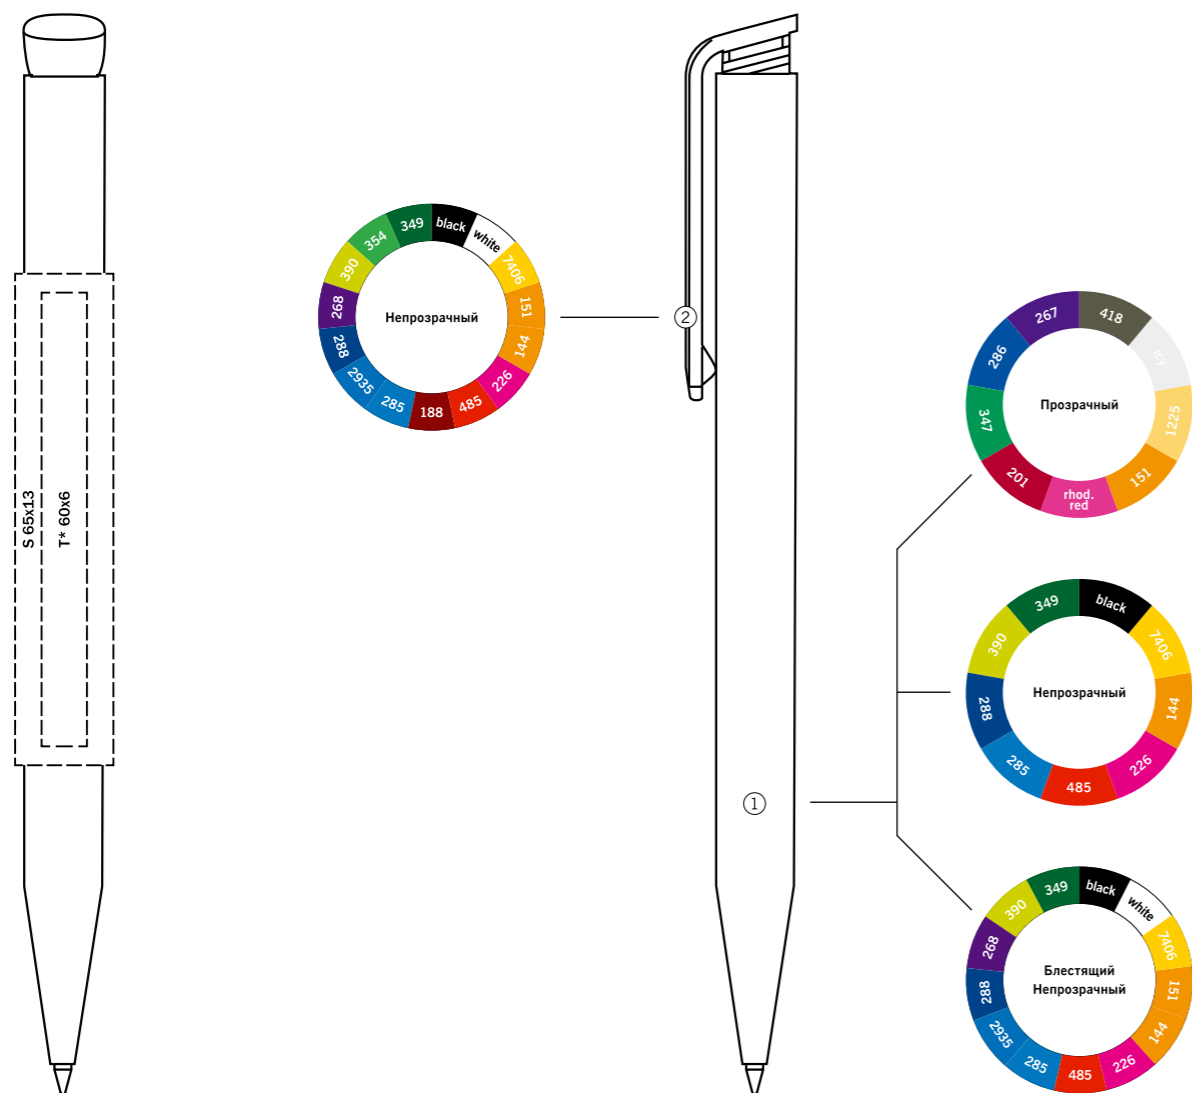

COLOUR MIX

Виды нанесения

НЕОБЫЧНЫЙ, БРОСКИЙ, ИНДИВИДУАЛЬНЫЙ. Благодаря COLOUR MIX от SENATOR вы получите совершенно необычный, созданный специально для вас товар. Комбинируйте различные цвета и детали в соответствии с вашими представлениями и идеями. Мы всегда готовы рассказать вам о разнообразных возможностях нашего COLOUR MIX, позволяющего создавать товар, идеально соответствующий вашим ожиданиям.

Услуги

S - до 6 цветов, совмещение возможно
S* - только в 1 цвет
S** - в 2 и более цветов, без точного совмещения
T - до 4 цветов, совмещение возможно
T* - только в 1-2 цвета без точного совмещения