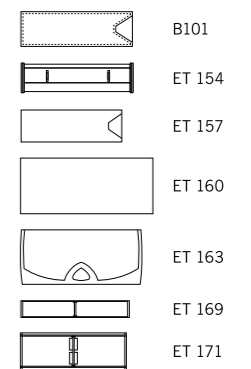

Подходящие футляры