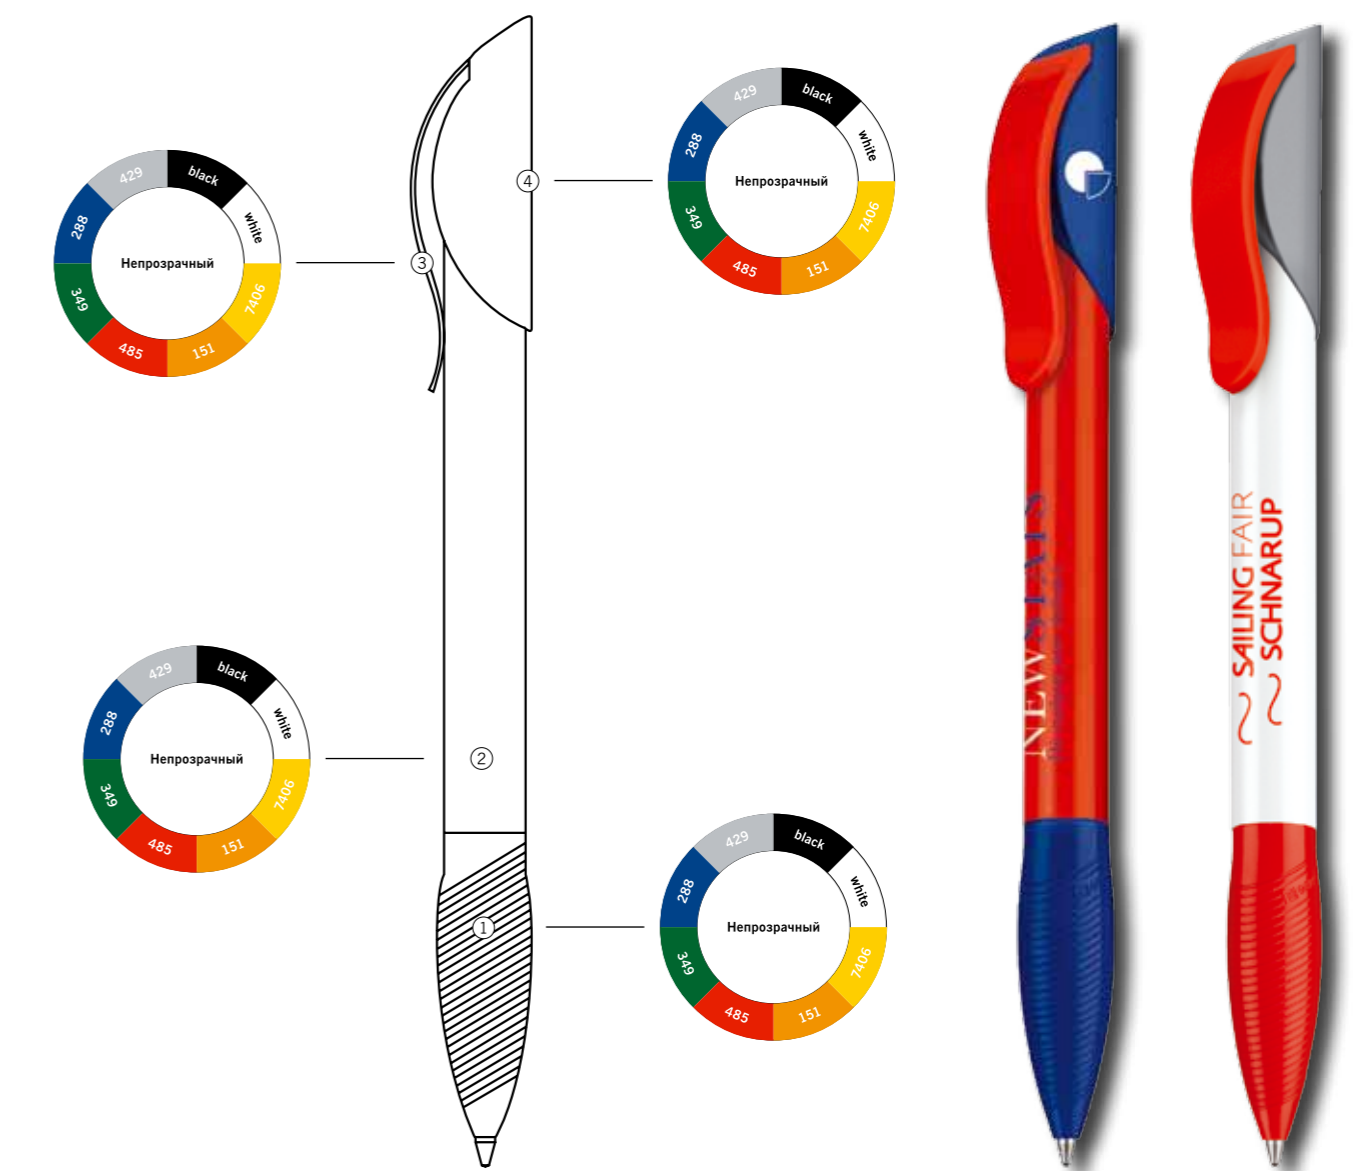

2156 HATTRIX COLOUR MIX

Материал

Корпус/Кнопка: пластик, блестящий непрозрачный
Клип: пластик, блестящий непрозрачный
Зона грифа: пластик, блестящий непрозрачный, с профильными насечками

Характеристики

Вид: шариковая ручка
Стержень: качественный стержень X20
Цвет пасты: синий или черный

Подходящие футляры