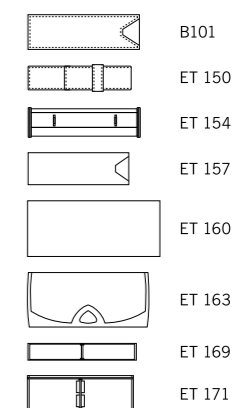

Подходящие футляры