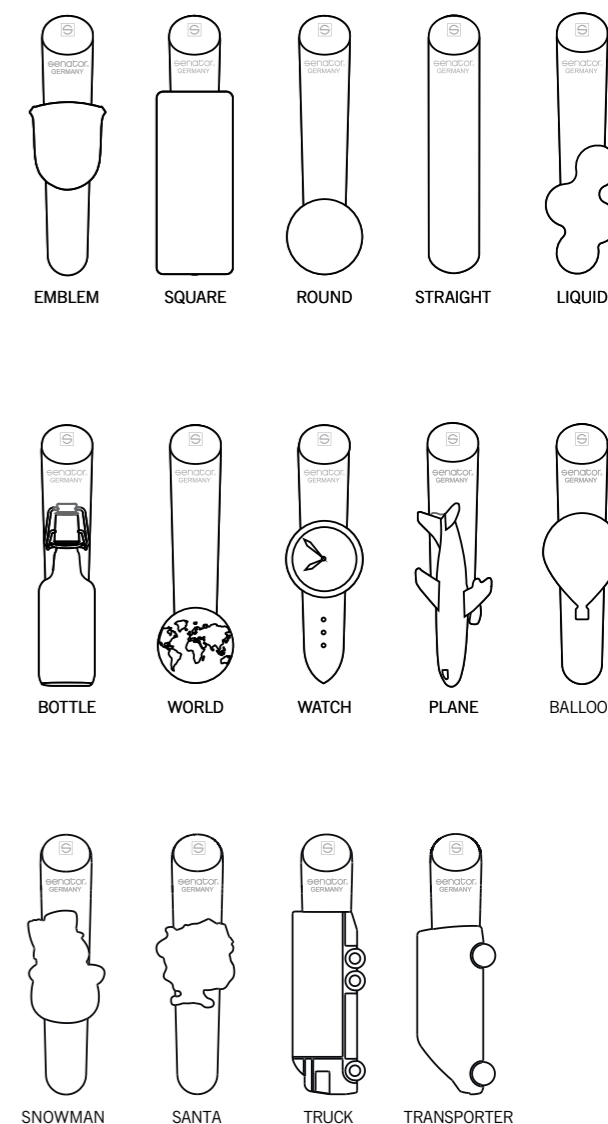

ГОТОВЫЕ ФОРМЫ ДЛЯ САМОСТОЯТЕЛЬНОГО ОФОРМЛЕНИЯ. Стандартный Clip 4U предлагает огромный выбор самых различных форм – гибкий подбор, индивидуальная печать и экономия на производстве клипов гарантированы.