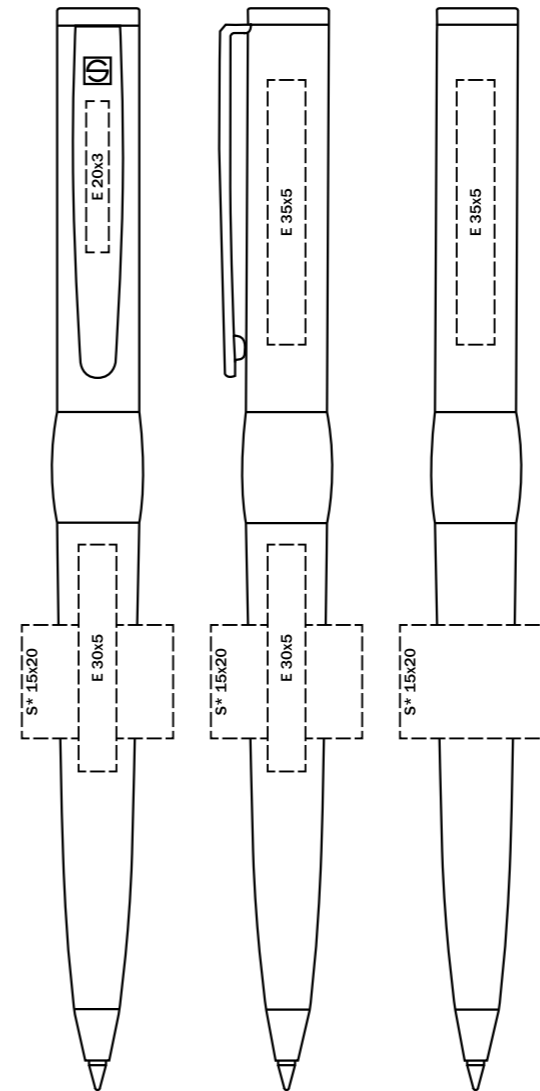

0104 IMAGE BLACK LINE

1119

Виды нанесения

Материал

Корпус: металл, мягкая лакировка
Детали: металл, отделка под "орудийную бронзу"
Цвет: черный

Характеристики

Вид: перьевая ручка
Перо: перо из высокосортовой стали с иридиевым наконечником, М

Характеристики

Вид: роллер
Стержень: надежный металлический стержень для роллеров
Цвет пасты: синий

Услуги

S* - только арт. 1119, 2636 в 1 цвет
S* - на арт. 0104 возможно только в 1 цвет со свободным расположением

2636 IMAGE BLACK LINE

Материал

Корпус: металл, мягкая лакировка
Детали: металл, отделка под "орудийную бронзу"
Цвет: черный

Характеристики

Вид: шариковая ручка с поворотным механизмом
Стержень: качественный металлический суперобъемный стержень, G2
Цвет пасты: синий

Награды

Подходящие наборы

6205 BLACK LINE SET

Перьевая ручка и шариковая ручка с поворотным механизмом в картонном футляре

6206 BLACK LINE SET

Роллер и шариковая ручка с поворотным механизмом в картонном футляре

6151 BLACK LINE SET

Перьевая ручка, шариковая ручка с поворотным механизмом и кожаный футляр в черной картонной коробочке

6179 BLACK LINE SET

Роллер, шариковая ручка с поворотным механизмом и кожаный футляр в черной картонной коробочке