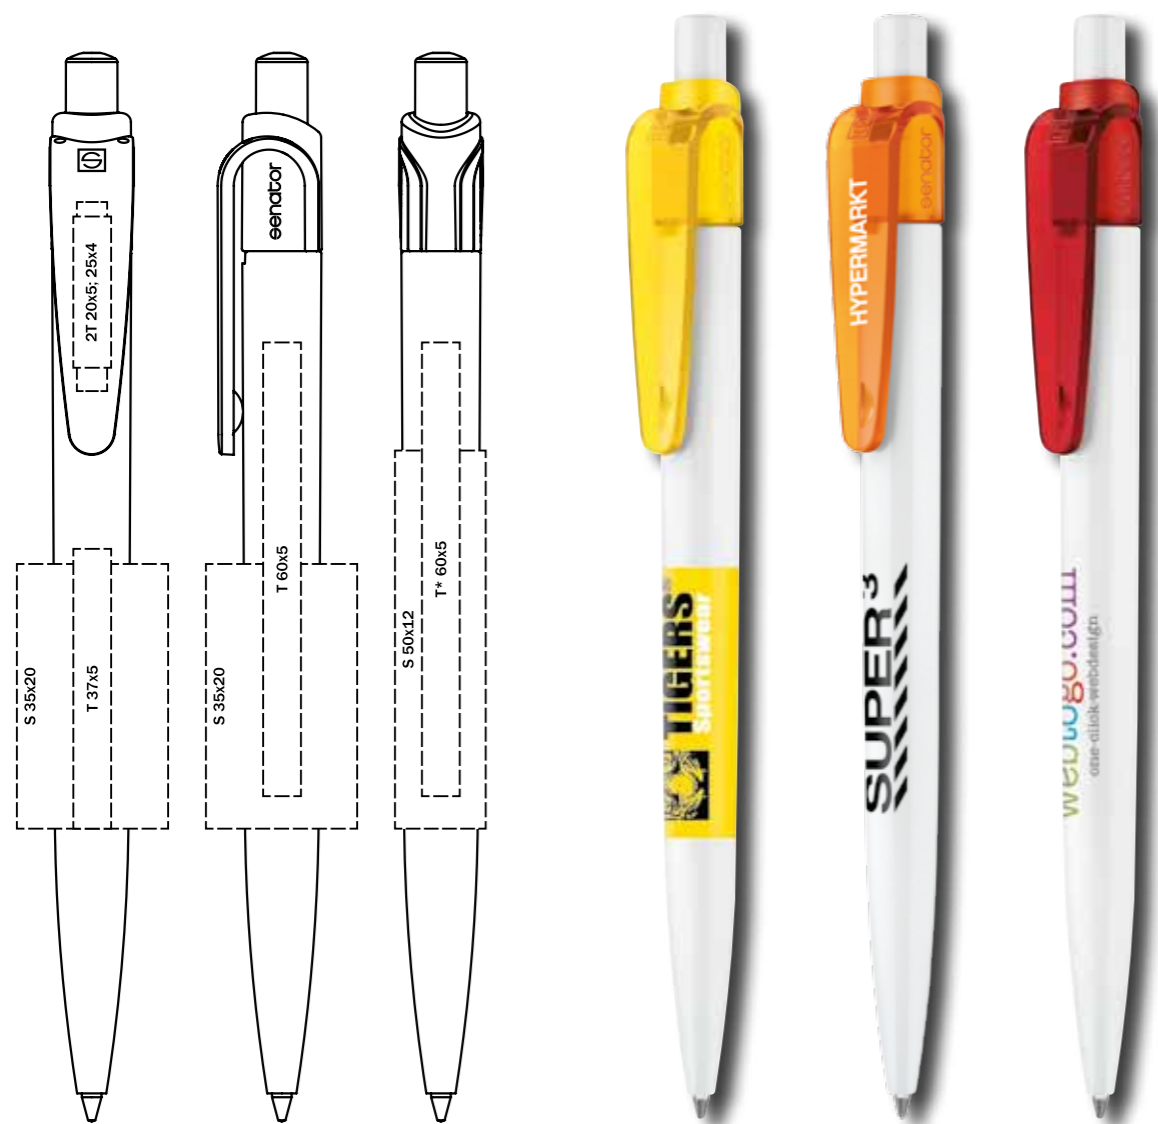

2725 SUNNY BASIC

Виды нанесения

Материал

Корпус: пластик, блестящий непрозрачный
Клип: пластик, блестящий прозрачный

Характеристики

Вид: шариковая ручка
Стержень: качественный стержень X20
Цвет пасты: синий или черный

Цвета

Услуги

S - до 6 цветов, совмещение возможно
S* - только в 1 цвет
S** - в 2 и более цветов, без точного совмещения
T - до 4 цветов, совмещение возможно
T* - только в 1-2 цвета без точного совмещения

Рекомендации

ET 157

Подходящие футляры