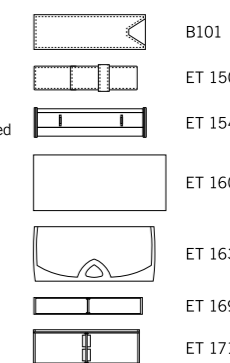

Подходящие футляры