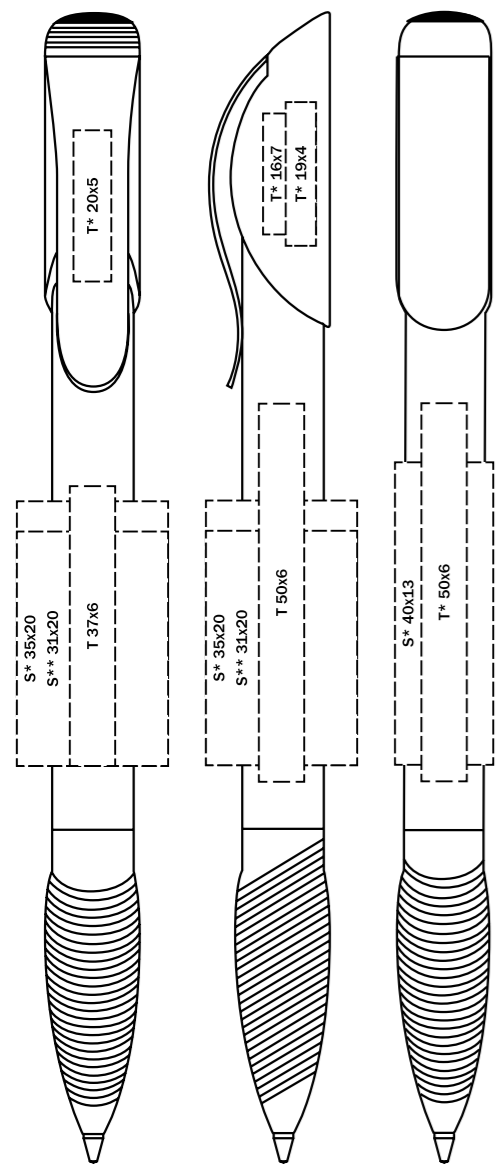

2339 HATTRIX SOFT CLEAR