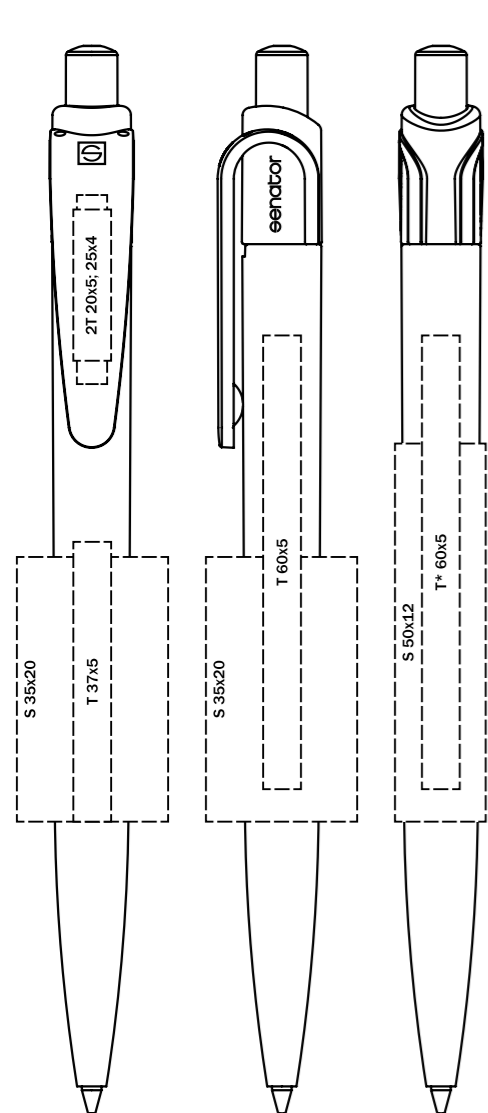

2726 SUNNY CLEAR

Виды нанесения

Материал

Корпус: блестящий прозрачный
Клип: блестящий прозрачный

Характеристики

Вид: шариковая ручка
Стержень: качественный стержень X20
Цвет пасты: синий или черный

Цвета

Услуги

S - до 6 цветов, совмещение возможно
S* - только в 1 цвет
S** - в 2 и более цветов, без точного совмещения
T - до 4 цветов, совмещение возможно
T* - только в 1-2 цвета без точного совмещения

Рекомендации

ET 157

Подходящие футляры