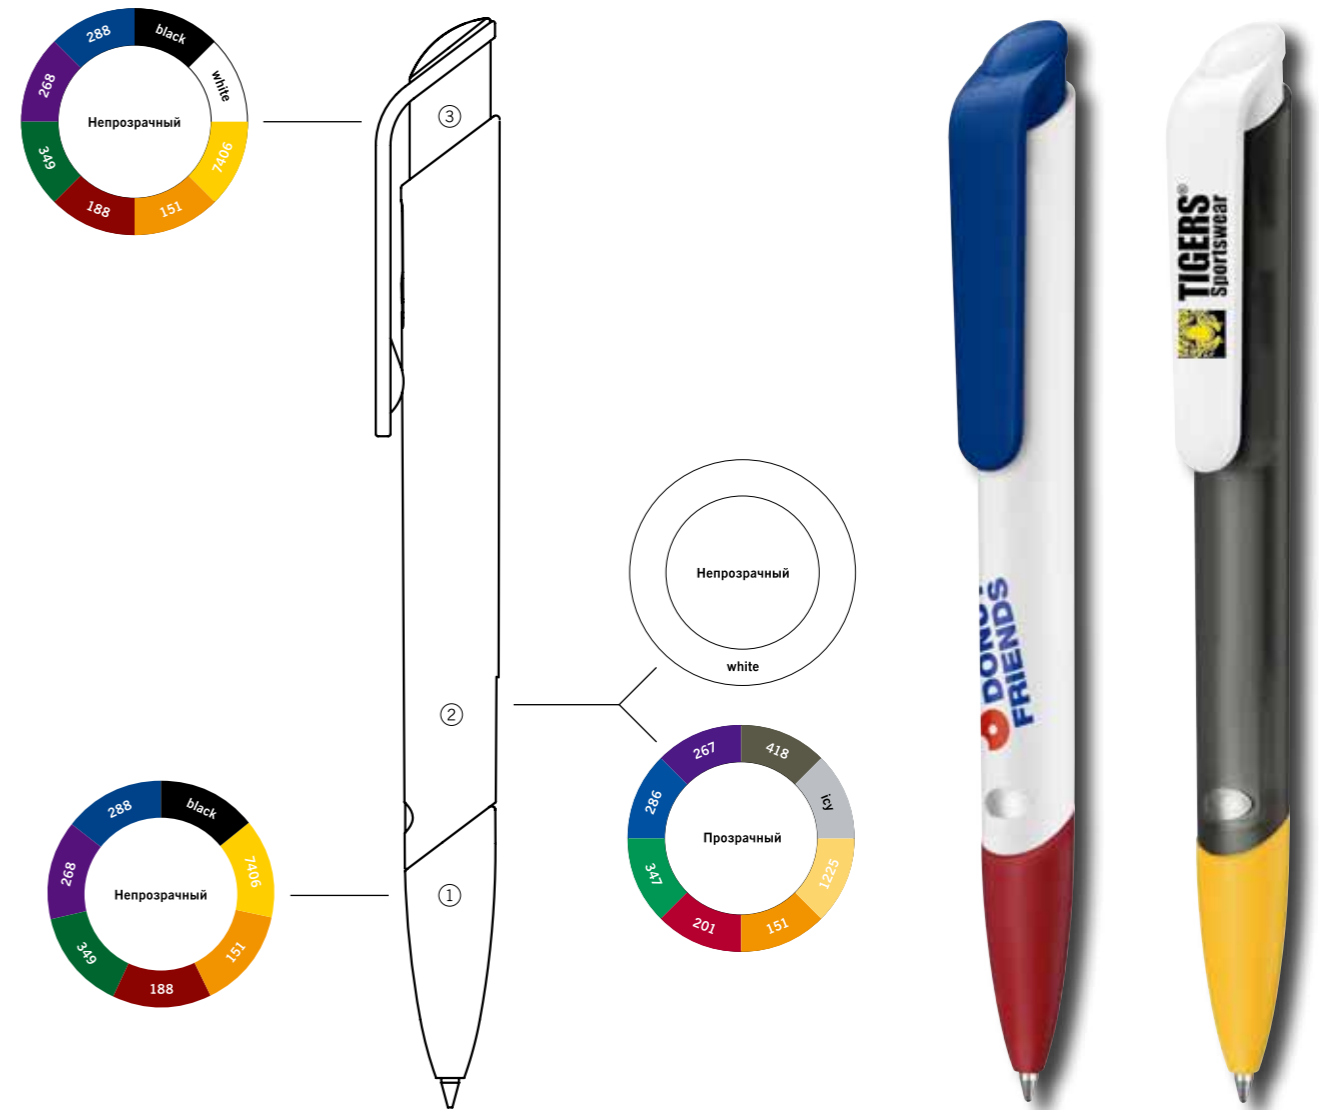

2766 AKZENTO COLOUR MIX

Материал

Корпус: пластик, матовый прозрачный или блестящий белый непрозрачный с цветной мягкой зоной грифа
Клип: пластик, матовый непрозрачный

Характеристики

Вид: шариковая ручка
Стержень: качественный суперобъемный стержень G2
Цвет пасты: синий или черный

Подходящие футляры