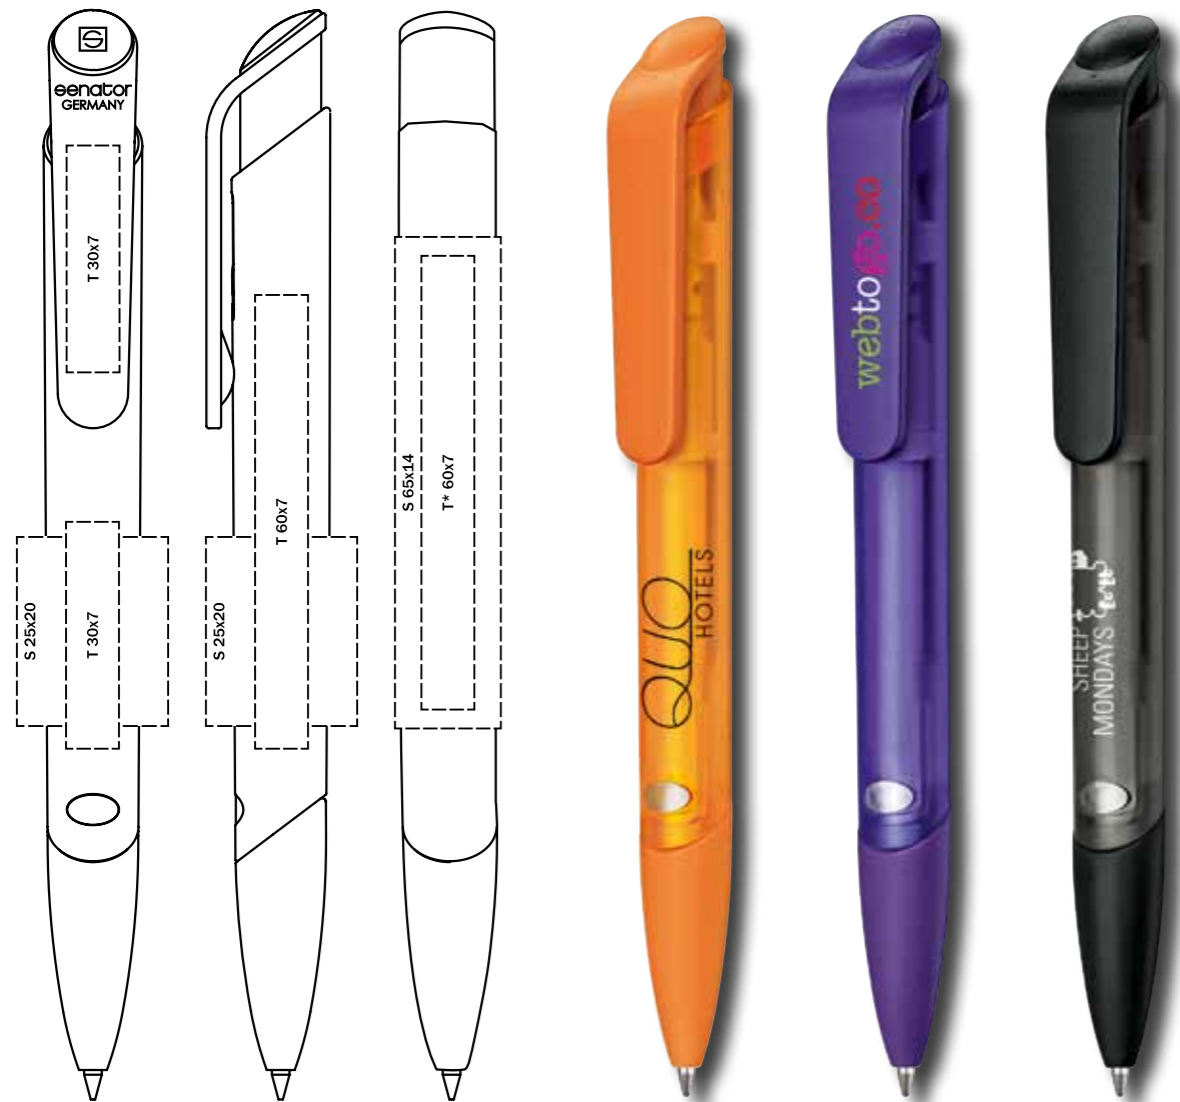

2760 AKZENTO ICY

Виды нанесения

Материал

Корпус: пластик, матовый прозрачный, цветная мягкая зона грифа
Клип: пластик, матовый непрозрачный

Характеристики

Вид: шариковая ручка
Стержень: качественный суперобъемный стержень G2
Цвет пасты: синий или черный

Цвета

Услуги

S - до 6 цветов, совмещение возможно
S* - только в 1 цвет
S** - в 2 и более цветов, без точного совмещения
T - до 4 цветов, совмещение возможно
T* - только в 1-2 цвета без точного совмещения