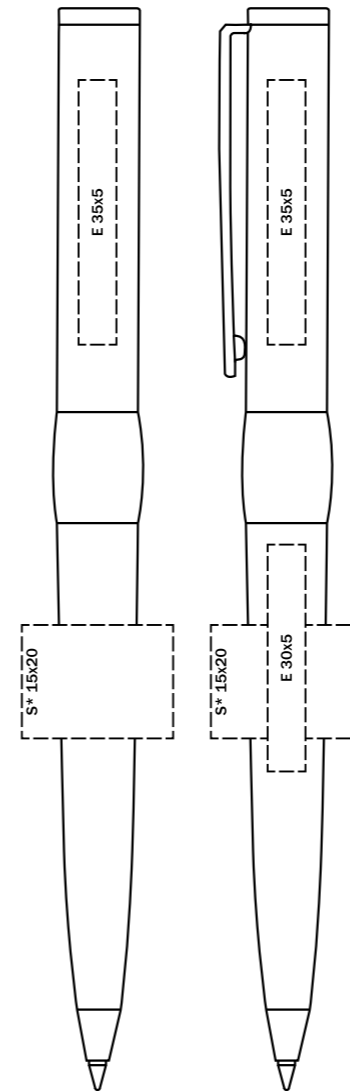

Характеристики

Вид: роллер
Стержень: надежный металлический стержень для роллеров
Цвет пасты: синий

2158 IMAGE CHROME

Материал

Корпус: металл, мягкая лакировка
Детали: металл, матовый хромированный
Цвета: синий, серебро

Характеристики

Вид: шариковая ручка с поворотным механизмом
Стержень: качественный металлический суперобъемный стержень, G2
Цвет пасты: синий

Награды

Услуги

S* - только арт. 1036, 2158 в 1 цвет
S* - на арт. 0075 возможно только в 1 цвет со свободным расположением