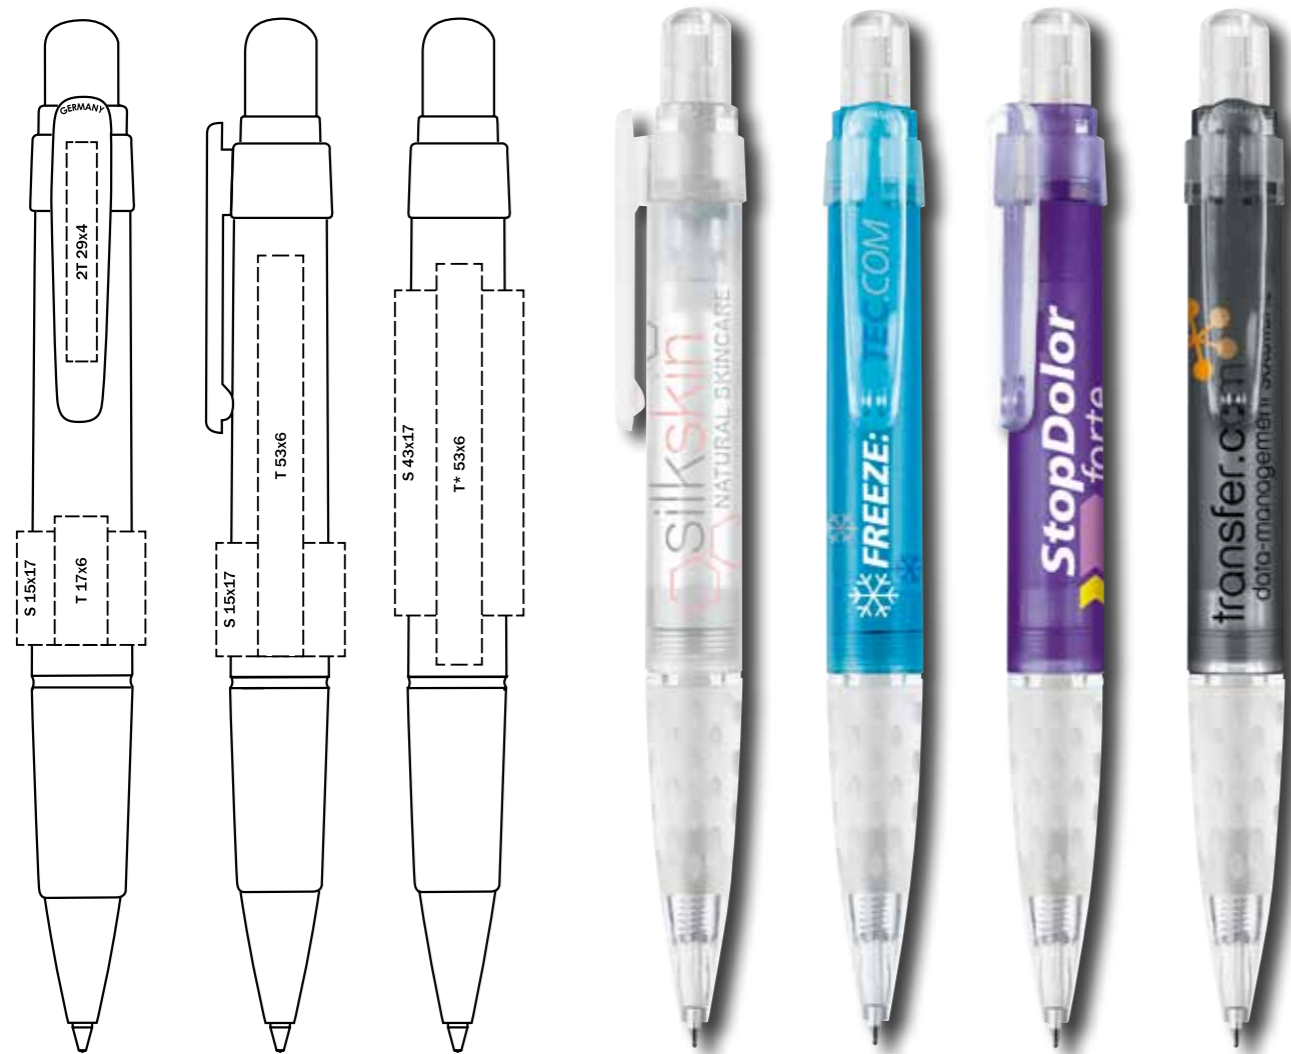

1177 BIG PEN ICY

Виды нанесения

Материал

Корпус: пластик, матовый прозрачный, с цветной мягкой зоной грифа
Клип/Кнопка: пластик, матовый прозрачный

Характеристики

Вид: шариковая ручка
Стержень: качественный суперобъемный стержень X20
Цвет пасты: синий или черный

Цвета

Услуги

PMS SERVICE
30.000

LATEX FREE
GRIP

S - до 6 цветов, совмещение возможно
S* - только в 1 цвет
S** - в 2 и более цветов, без точного совмещения
T - до 4 цветов, совмещение возможно
T* - только в 1-2 цвета без точного совмещения