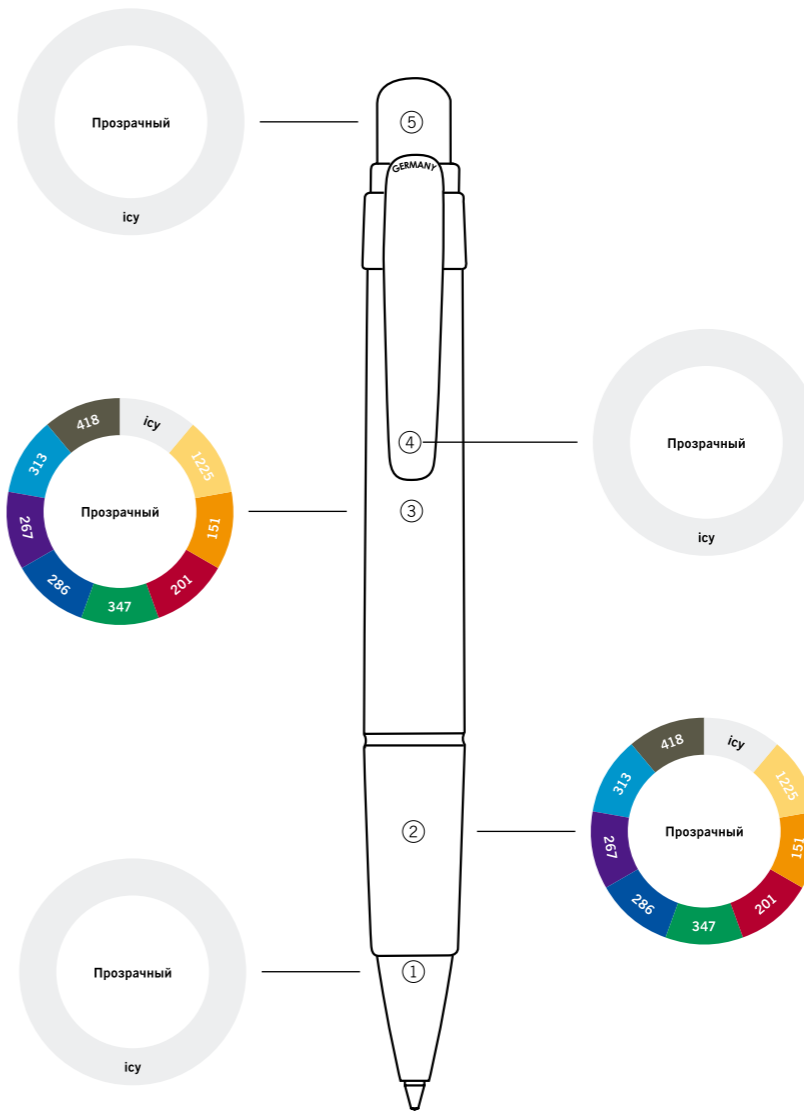

Материал

Корпус: пластик, блестящий непрозрачный, с цветной мягкой зоной грифа
Клип/Кнопка: пластик, блестящий непрозрачный

Характеристики

Вид: шариковая ручка
Стержень: качественный суперобъемный стержень X20
Цвет пасты: синий или черный непрозрачный

1177C BIG PEN ICY COLOUR MIX

Материал

Корпус: пластик, матовый прозрачный, мягкая зона грифа
Клип/Кнопка: пластик, матовый прозрачный

Характеристики

Вид: шариковая ручка
Стержень: качественный суперобъемный стержень X20
Цвет пасты: синий или черный