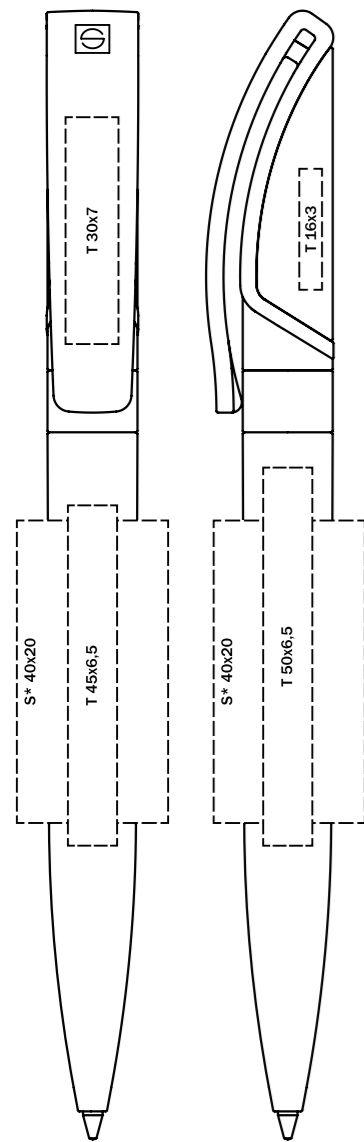

2704 VERVE BASIC