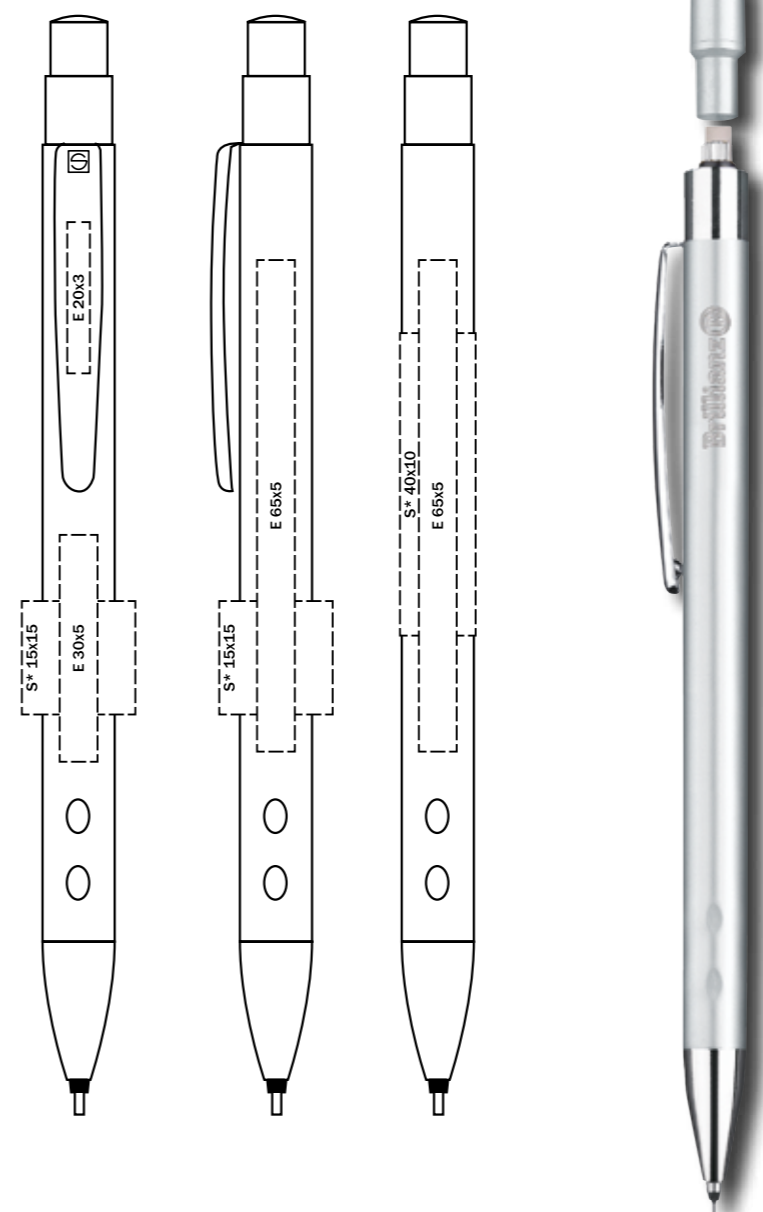

3179 SILVER-LINE

Материал

Корпус: алюминий, анодированный
Детали: металл, блестящий хромированный
Цвет: серебро

Характеристики

Вид: механический карандаш, механизм подачи грифеля утоплен внутрь карандаша
Стержень: высококачественный полимерный стержень для карандаша, 0,7 мм
Оснащение: ластик под съемной кнопкой