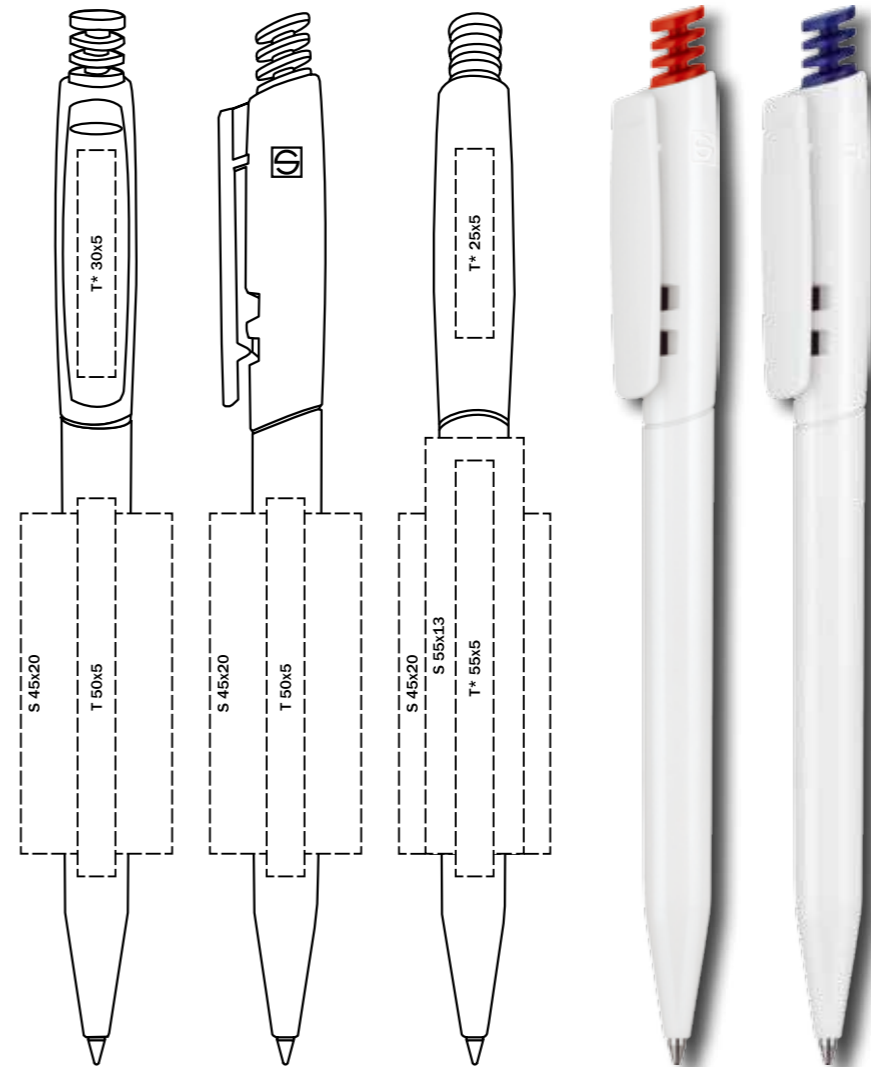

2945 SPIN P1

Материал

Корпус: пластик, блестящий непрозрачный, белый
Клип: пластик, блестящий непрозрачный, белый
Кнопка: пластиковая цветная

Характеристики

Вид: шариковая ручка
Стержень: пластиковый стержень X20
Цвет пасты: синий