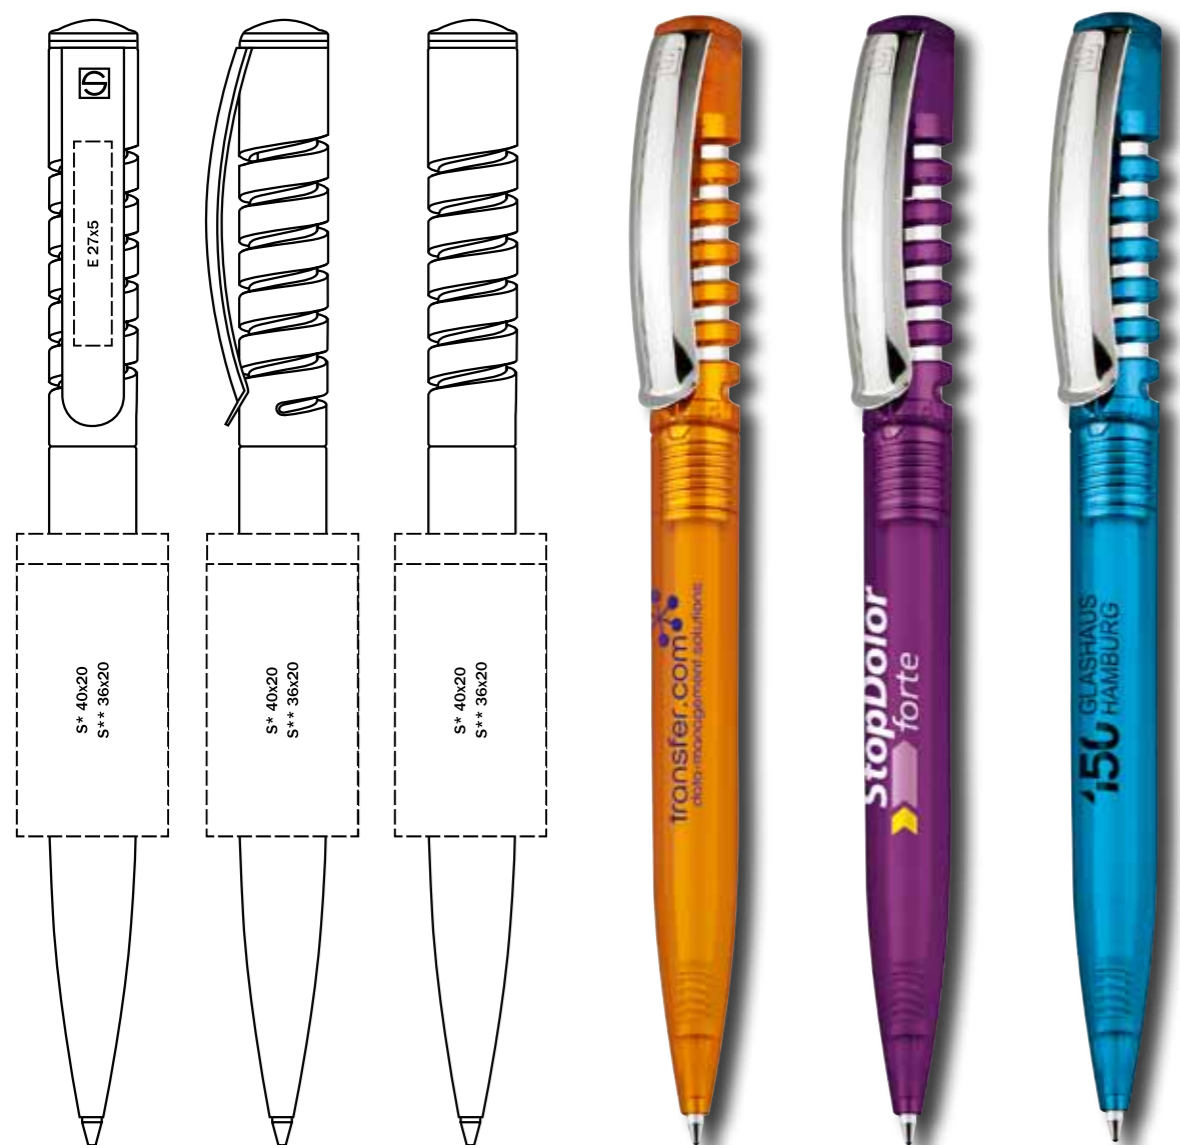

2410 NEW SPRING METAL CLEAR