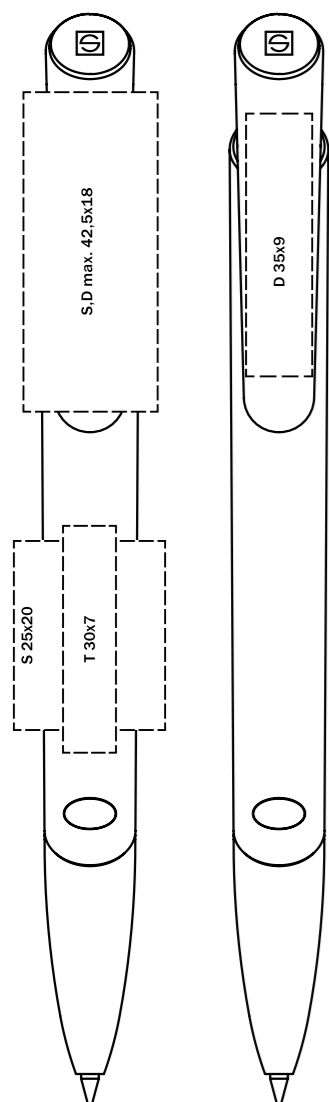

2763 CLIP 4U

Виды нанесения

Услуги

ЗАМЕТНАЯ ИНДИВИДУАЛЬНОСТЬ. Сервис Clip 4U дает простор для фантазии, зажим может принимать любые индивидуальные формы – ее можно оптимально использовать в комбинации с цифровой печатью.

S - до 6 цветов, совмещение возможно
S* - только в 1 цвет
S** - в 2 и более цветов, без точного совмещения
T - до 4 цветов, совмещение возможно
T* - только в 1-2 цвета без точного совмещения

STANDARD CLIP 4U

Стандартные клипы

ГОТОВЫЕ ФОРМЫ ДЛЯ САМОСТОЯТЕЛЬНОГО ОФОРМЛЕНИЯ. Стандартный Clip 4U предлагает огромный выбор самых различных форм – гибкий подбор, индивидуальная печать и экономия на производстве клипов гарантированы.