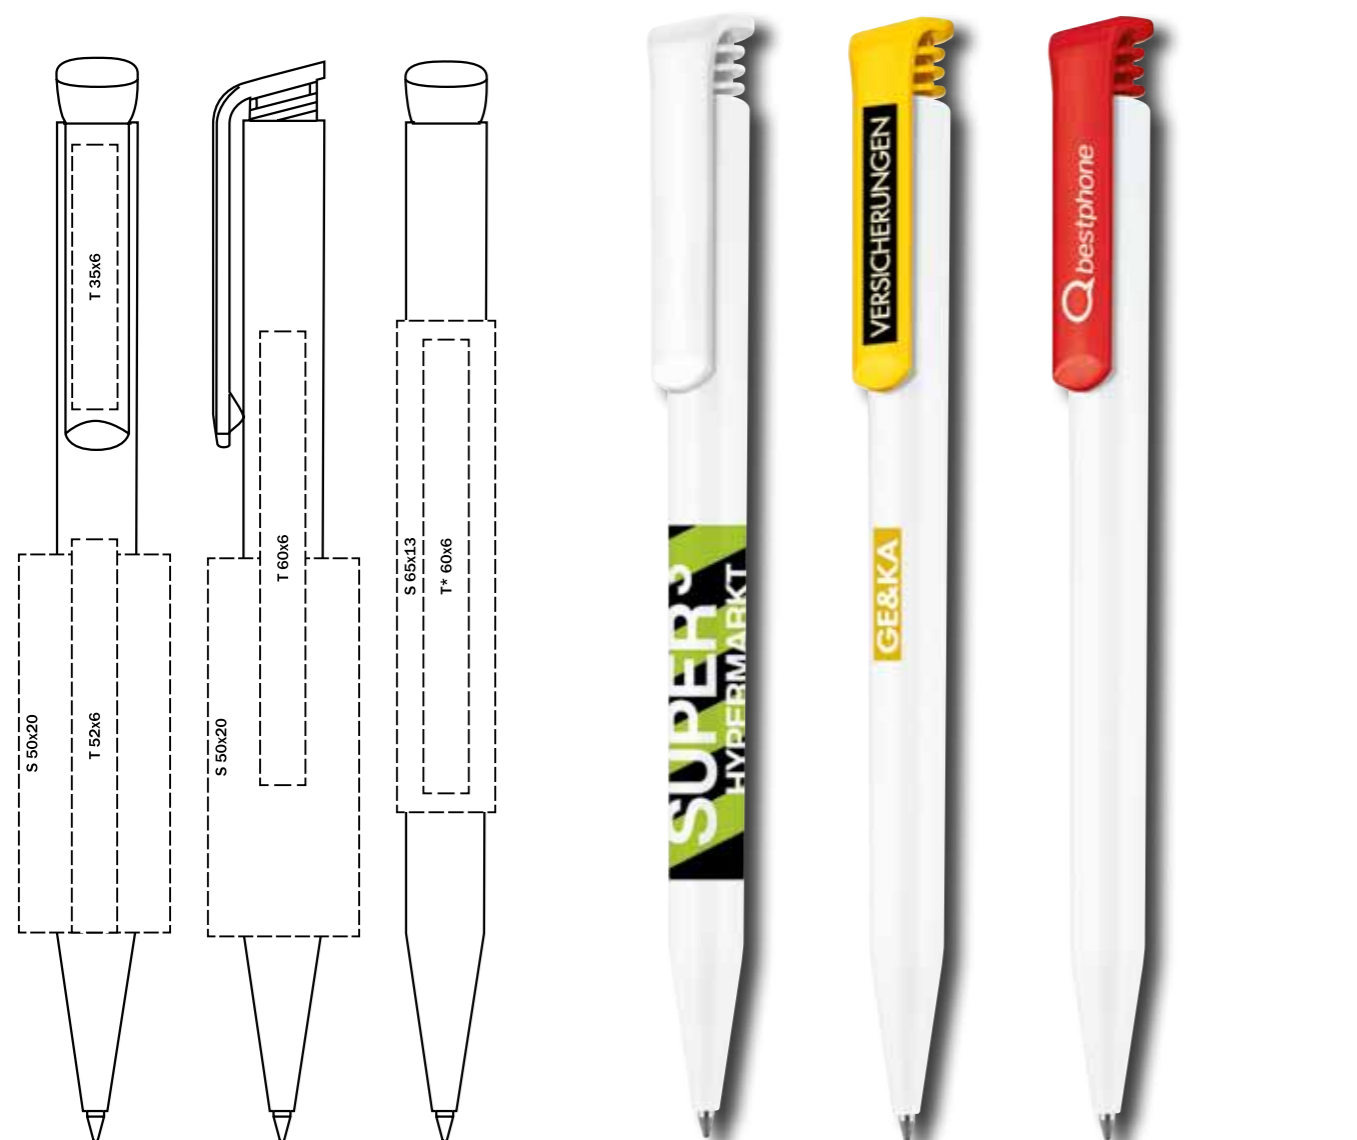

2883 SUPER-HIT BASIC

Виды нанесения

Материал

Корпус: пластик, блестящий непрозрачный
Клип: пластик, блестящий непрозрачный

Характеристики

Вид: шариковая ручка
Стержень: качественный стержень X20
Цвет пасты: синий или черный

Цвета

Услуги

S - до 6 цветов, совмещение возможно
S* - только в 1 цвет
S** - в 2 и более цветов, без точного совмещения
T - до 4 цветов, совмещение возможно
T* - только в 1-2 цвета без точного совмещения