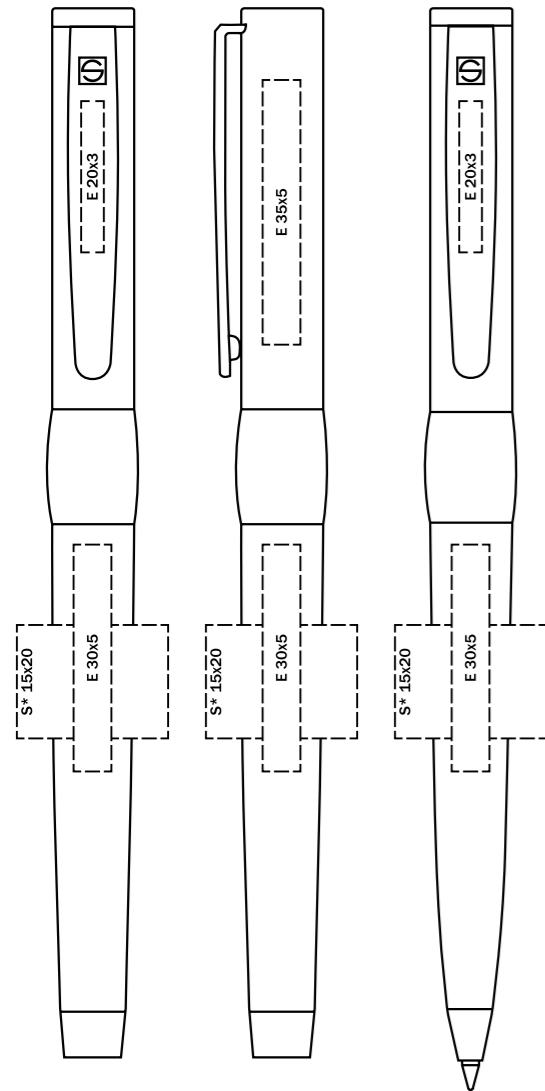

Подходящие наборы

6193 VISIR SET

Перьевая и шариковая ручка с поворотным механизмом в футляре

6194 VISIR SET

Роллер и шариковая ручка с поворотным механизмом в футляре

Услуги

S* - только арт. 1056, 2253 в 1 цвет
 S* - на арт. 0056 возможно только в 1 цвет со свободным расположением