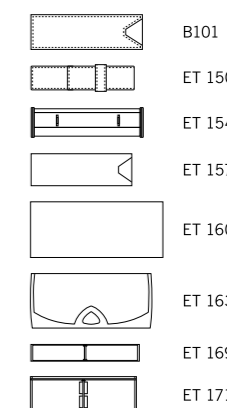

Подходящие футляры