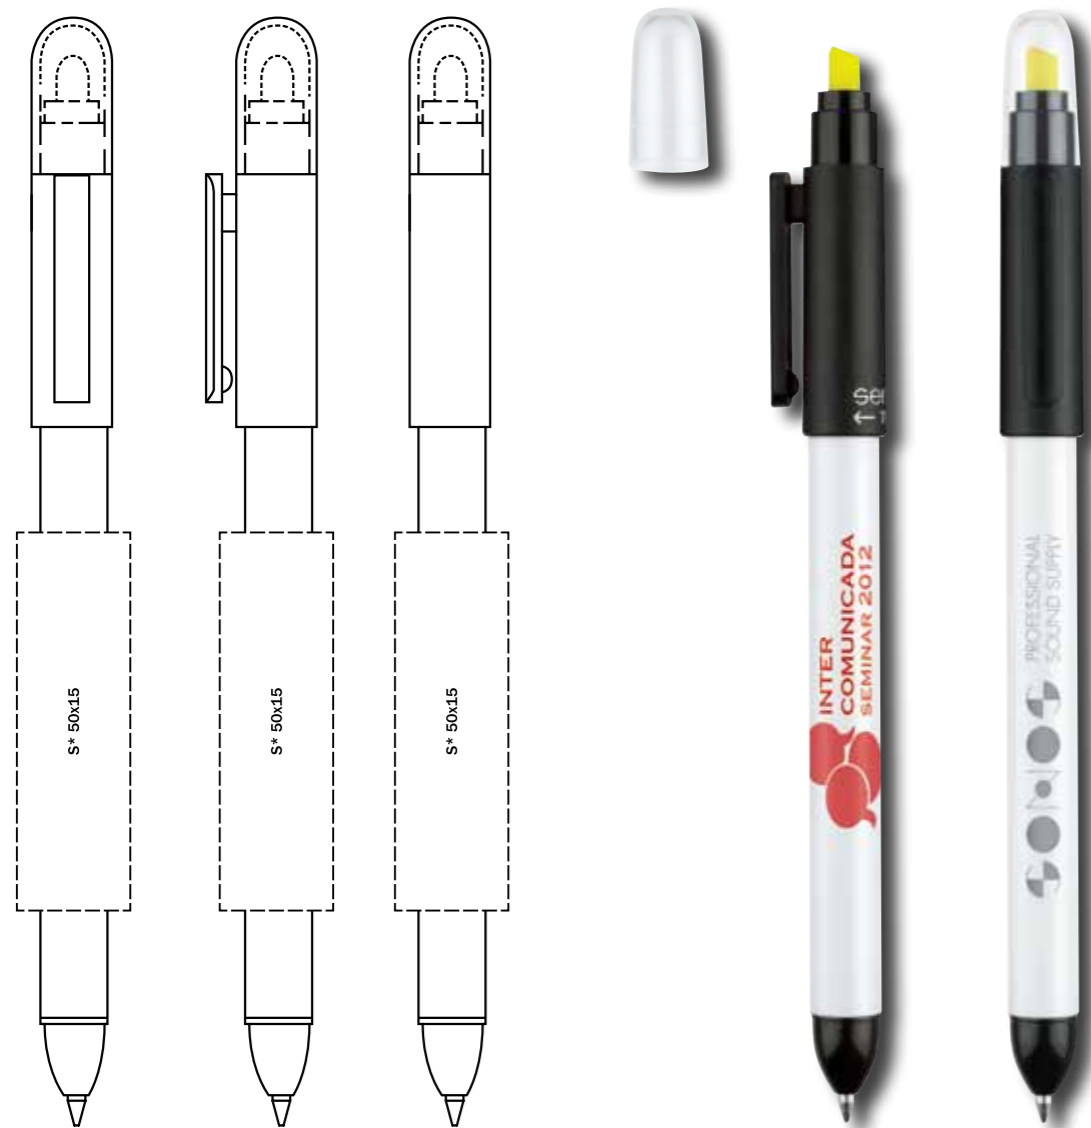

Характеристики

Вид: шариковая ручка с нажимным колпачком
Стержень: качественный суперобъемный стержень G2
Цвет пасты: синий или черный

Цвета

Материал

Корпус/Клип: металл, блестящий
Верхняя часть: пластик, блестящий непрозрачный с металлическими частичками (за исключением белого и черного)
Внутренняя вставка: пластик, металлизированный

Характеристики

Вид: шариковая ручка с нажимным колпачком
Стержень: качественный суперобъемный стержень G2
Цвет пасты: синий или черный

Цвета

Подходящие футляры

Услуги

S - до 6 цветов, совмещение возможно
S* - только в 1 цвет
S** - в 2 и более цветов, без точного совмещения
T - до 4 цветов, совмещение возможно
T* - только в 1-2 цвета без точного совмещения