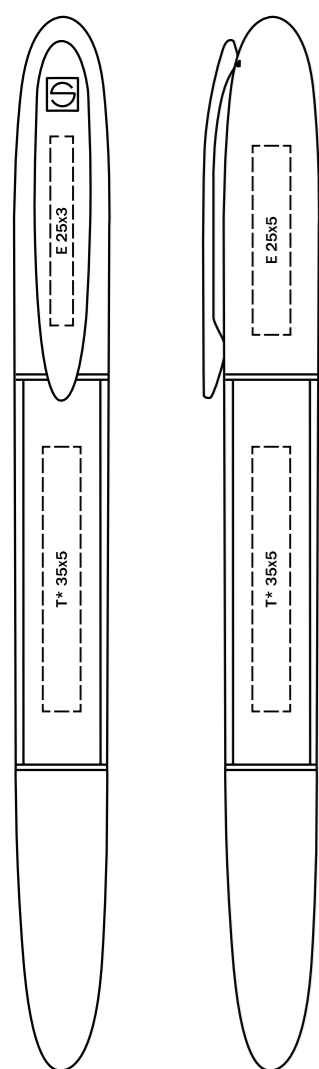

1479 SOLARIS CHROME

Виды нанесения

Материал

Корпус: металл с отделкой из прозрачного пластика
Детали: металл, блестящий хромированный
Цвет: прозрачный, синий, антрацит, красный

Характеристики

Вид: роллер
Стержень: надежный металлический стержень для роллеров
Цвет пасты: синий

Услуги

T* - только в 1 цвет