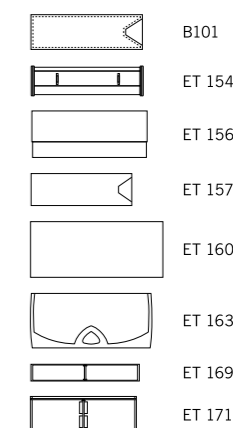

Подходящие футляры