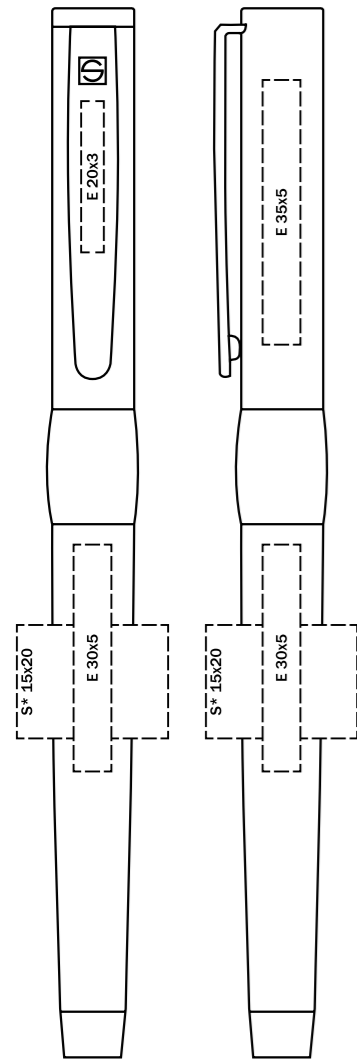

Перьевая ручка, шариковая ручка с поворотным механизмом и кожаный футляр в черной картонной коробочке

6089 CHROME SET

Роллер, шариковая ручка с поворотным механизмом и кожаный футляр в черной картонной коробочке