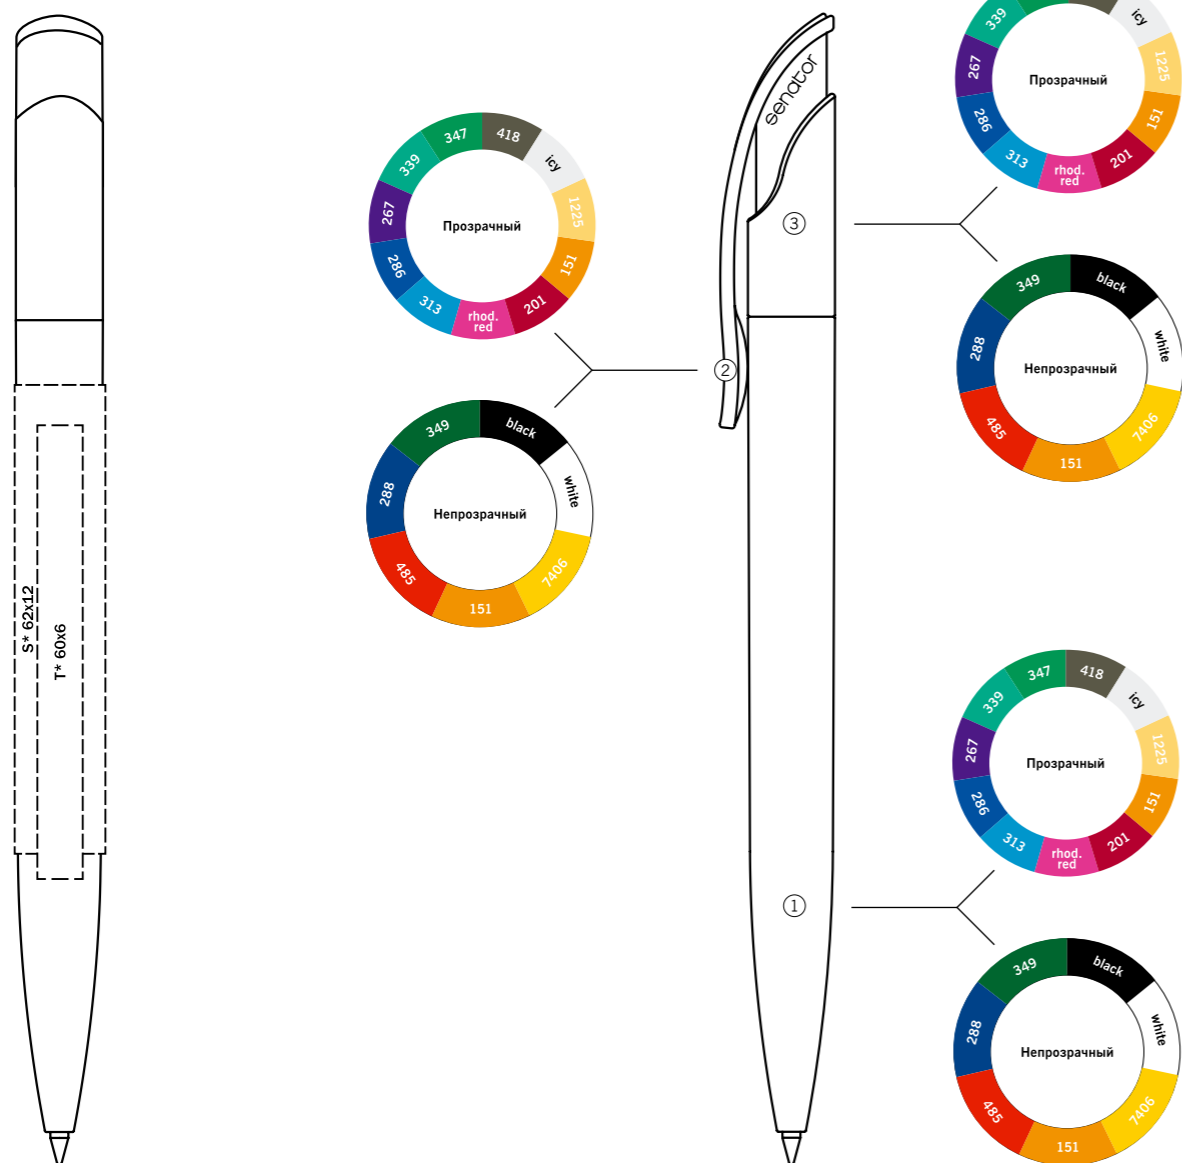

Материал

Корпус/Клип: пластик, матовый прозрачный

Характеристики

Вид: шариковая ручка
Стержень: качественный суперобъемный стержень G2
Цвет пасты: синий или черный

Цвета

Рекомендации

B101

Подходящие футляры