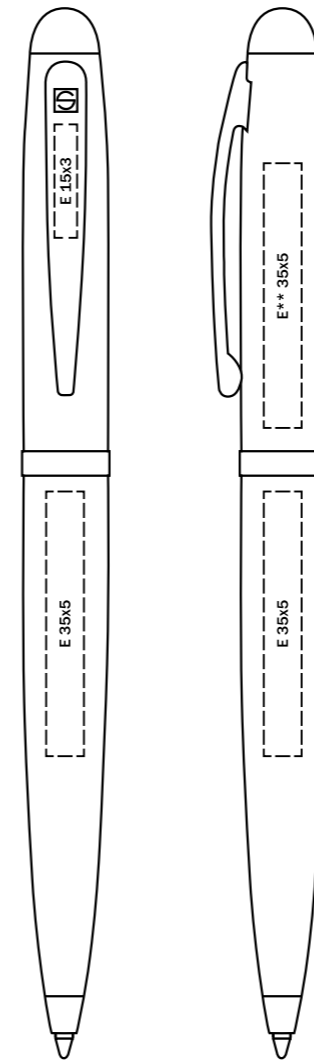

2215 NAUTIC

Материал

Корпус/Детали: металл, блестящий хромированный
Колпачок/Мягкая зона: мягкая лакировка
Цвета: черный, белый

Характеристики

Вид: шариковая ручка
Стержень: качественный металлический суперобъемный стержень, G2
Цвет пасты: синий