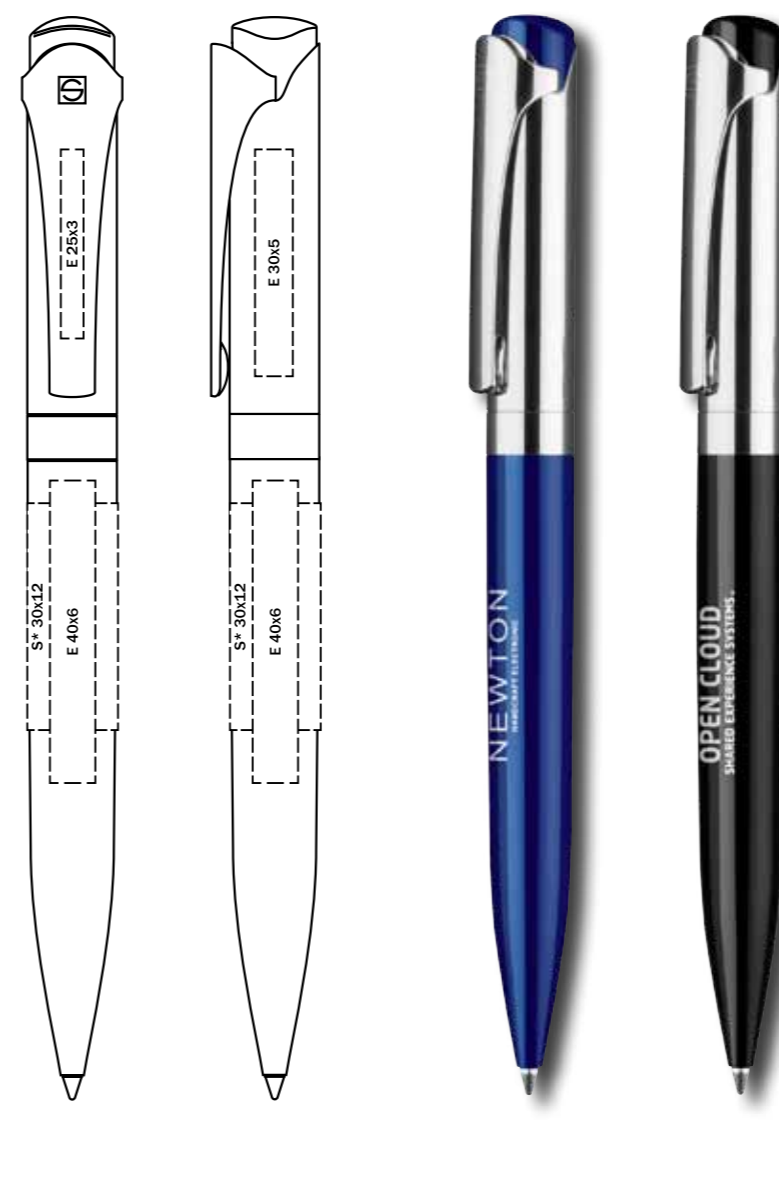

Роллер и шариковая ручка в картонном футляре

1092 NAUTIC

Виды нанесения

Материал

Корпус/Детали: металл, блестящий хромированный
Колпачок/Мягкая зона: мягкая лакировка
Цвета: черный, белый

Характеристики

Вид: роллер
Стержень: надежный металлический стержень для роллеров
Цвет пасты: синий

Услуги

E** - только на ручке с черной лакировкой

2215 NAUTIC

Материал

Корпус/Детали: металл, блестящий хромированный
Колпачок/Мягкая зона: мягкая лакировка
Цвета: черный, белый

Характеристики

Вид: шариковая ручка
Стержень: качественный металлический суперобъемный стержень, G2
Цвет пасты: синий

Подходящие наборы

6077 NAUTIC SET

Роллер и шариковая ручка в пластиковом футляре

0056 VISIR

Виды нанесения

Материал

Корпус: металл, блестящий лакированный
Детали/Колпачок: металл, блестящий хромированный
Цвета: черный, синий

Характеристики

Вид: перьевая ручка
Перо: перо из высококортовой стали с иридиевым наконечником, М

1056

Характеристики

Вид: роллер
Стержень: надежный металлический стержень для роллеров
Цвет пасты: синий

2253 VISIR