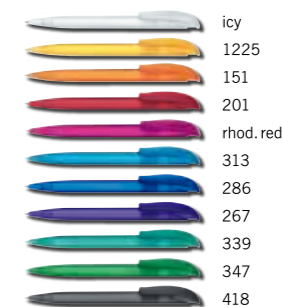

2416 CHALLENGER BASIC

Виды нанесения

Услуги

Материал

Корпус/Клип: пластик, блестящий непрозрачный

Характеристики

Вид: шариковая ручка
Стержень: качественный суперобъемный стержень G2
Цвет пасты: синий или черный

Цвета

S - до 6 цветов, совмещение возможно
S* - только в 1 цвет
S** - в 2 и более цветов, без точного совмещения
T - до 4 цветов, совмещение возможно
T* - только в 1-2 цвета без точного совмещения

2418 CHALLENGER ICY

Материал

Корпус/Клип: пластик, матовый прозрачный

Характеристики

Вид: шариковая ручка
Стержень: качественный суперобъемный стержень G2
Цвет пасты: синий или черный

Цвета

Рекомендации

B101

Подходящие футляры