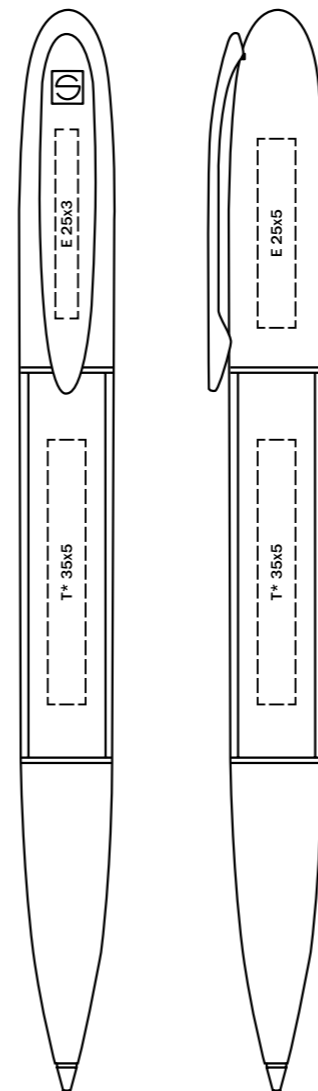

2427 SOLARIS

Материал

Корпус: металл с отделкой из прозрачного пластика
Детали: металл, матовый хромированный
Цвет: оранжевый, красный, черный

Характеристики

Вид: шариковая ручка
Стержень: качественный металлический суперобъемный стержень, G2
Цвет пасты: синий

Подходящие наборы

6171 SOLARIS SET

Перьевая и шариковая ручка с поворотным механизмом в футляре

6178 SOLARIS SET

Роллер и шариковая ручка с поворотным механизмом в футляре

Особенности