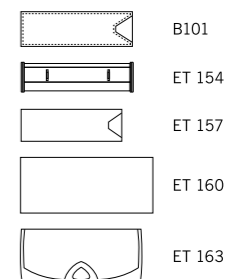

Рекомендации

ET 157

Подходящие футляры

1177 BIG PEN ICY

Виды нанесения

Материал

Корпус: пластик, матовый прозрачный, с цветной мягкой зоной грифа
Клип/Кнопка: пластик, матовый прозрачный

Характеристики