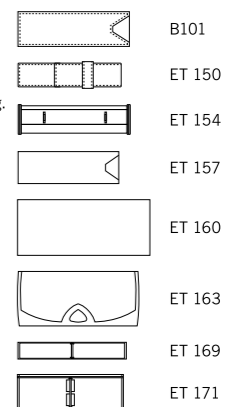

Подходящие футляры