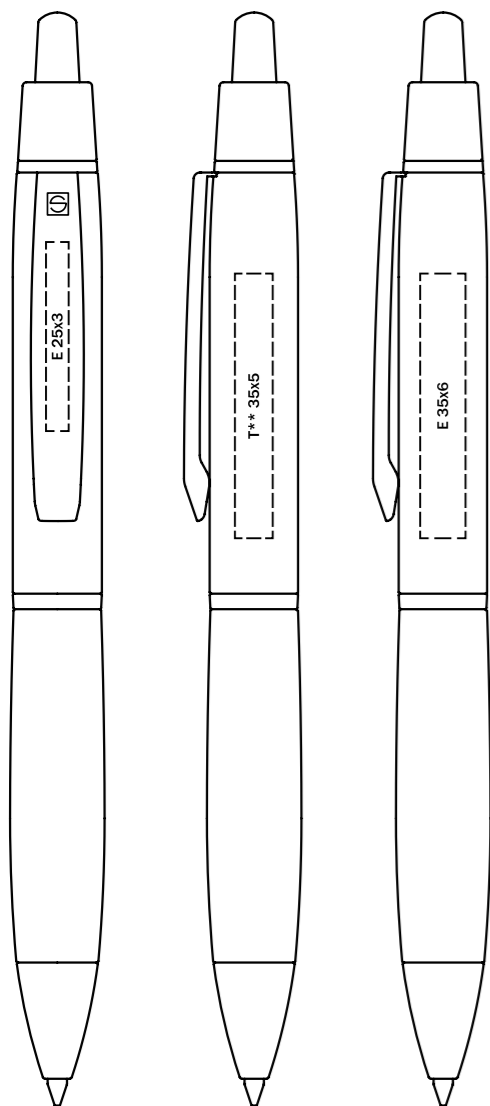

2789 DEVON

Виды нанесения

Материал

Корпус: металл, лакированный, черная мягкая зона грифа
Детали: металл, блестящий хромированный
Наконечник: металл, лакированный, черный
Цвета: черный, белый, серебро

Характеристики

Вид: шариковая ручка
Стержень: качественный металлический суперобъемный стержень, G2
Цвет пасты: синий

Услуги

T** - только на белой и черной лакировке в 1 цвет
S* - только в 1 цвет
E - на всех

2290 BEAUTY

Материал

Корпус: металл, лакированный, черная мягкая зона грифа
Детали/Клип: металл, матовый хромированный
Наконечник: металл, матовый хромированный
Цвета: синий

Характеристики

Вид: шариковая ручка
Стержень: качественный металлический суперобъемный стержень, G2
Цвет пасты: синий

Подходящие наборы

6789 DEVON SET

Шариковая ручка в пластиковом футляре